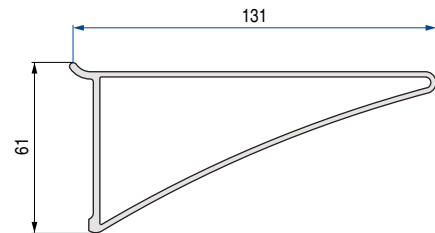

**PERFILA** Sistema de panelamiento para decoración, armarios, expositores, tiendas...  
Para espesor de tablero máximo de 18mm.

## PERFILA

Soporte para estante madera de 18mm. **PERFILA**  
Para espesor de tableros de 18mm.

Repisa estante de aluminio fondo 131mm. **PERFILA**  
Ancho de 100mm. y 500mm.

CÓDIGO	Largo	Material	Acabado	
273.30	100	aluminio	plata mate	10
273.31	400	aluminio	plata mate	10
273.32	500	aluminio	plata mate	10

Actualizado 29-08-19

CÓDIGO	Largo	Material	Acabado	
273.12	100	aluminio	plata mate	10
273.13	500	aluminio	plata mate	5