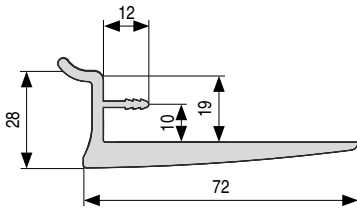

**PERFILA** Sistema de panelamiento para decoración, armarios, expositores, tiendas...  
Para espesor de tablero máximo de 18mm.

## PERFILA

Soporte para estante madera de 18mm. **PERFILA**  
Para espesor de tableros de 18mm.

Repisa estante de aluminio fondo 131mm. **PERFILA**  
Ancho de 100mm. y 500mm.

CÓDIGO	Largo	Material	Acabado	
273.30	100	aluminio	plata mate	10
273.31	400	aluminio	plata mate	10
273.32	500	aluminio	plata mate	10