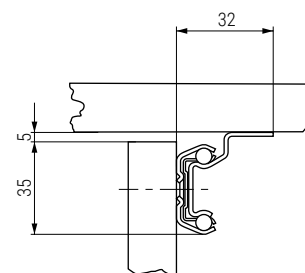

**ZAMBRA 30** Guía unidireccional para mesas. Serie económica  
Extendable slide for table

Código Code	A Longitud Length	B Apertura lateral Lateral opening	C	
1017.20	500	360	140	10 set
1017.21	600	360	240	
1017.27	650	330	320	
1017.23	650	410	240	
1017.24	700	460	240	
1017.25	800	560	240	
1017.28	900	660	180	
1017.26	1.000	760	240	
1017.47	1.100	850	250	

**ZAMBRA 30 FRENO** Guía unidireccional con freno  
Extendable slide for table with block

Código Code	A Longitud Length	B Apertura lateral Lateral opening	B	
1017.31	600	355	240	10 set
1017.37	650	405	320	