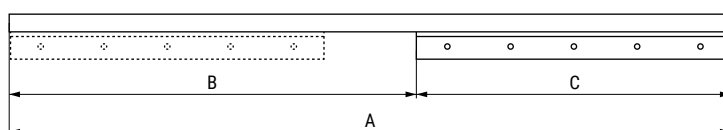

**ZAMBRA 30** Guía unidireccional para mesas. Serie económica  
Extendable slide for table

Código Code	A Longitud Length	B Apertura lateral Lateral opening	C	
1017.20	500	360	140	10 set
1017.21	600	360	240	
1017.27	650	330	320	
1017.23	650	410	240	
1017.24	700	460	240	
1017.25	800	560	240	
1017.28	900	660	180	
1017.26	1.000	760	240	
1017.47	1.100	850	250	

**ZAMBRA 30 FRENO** Guía unidireccional con freno  
Extendable slide for table with block

Código Code	A Longitud Length	B Apertura lateral Lateral opening	B	
1017.31	600	355	240	10 set
1017.37	650	405	320	