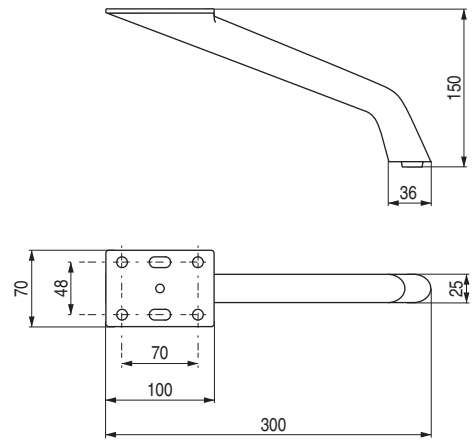

PUNT Pata metálica
H150

**CÓDIGO****Material****Acabado**

1439.230

hierro

cromo

30

1439.231

hierro

níquel oscuro

30

SIGNAL Pata metálica
H125

**CÓDIGO****Material****Acabado**

1439.209

hierro

cromo

40

ARYAN Pata metálica
H150

**CÓDIGO****Material****Acabado**

1439.61

hierro

cromo

50