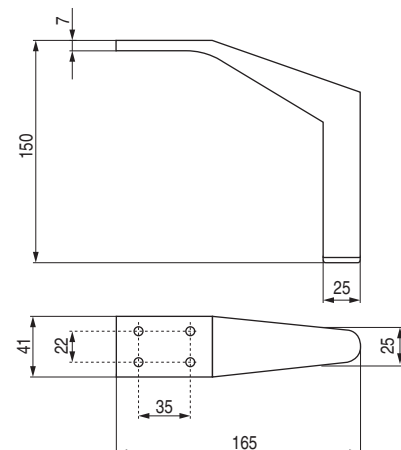

PUNT Pata metálica
H150

**CÓDIGO****Material****Acabado**

1439.230

hierro

cromo

30

1439.231

hierro

níquel oscuro

30

SIGNAL Pata metálica
H125

**CÓDIGO****Material****Acabado**

1439.209

hierro

cromo

40

ARYAN Pata metálica
H150

**CÓDIGO****Material****Acabado**

1439.61

hierro

cromo

50