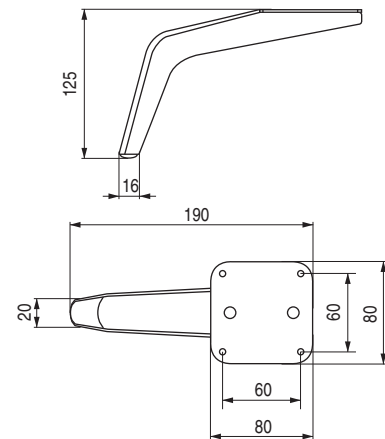

PUNT Pata metálica
H150

**CÓDIGO****Material****Acabado**

1439.230

hierro

cromo

30

1439.231

hierro

níquel oscuro

30

SIGNAL Pata metálica
H125

**CÓDIGO****Material****Acabado**

1439.209

hierro

cromo

40

ARYAN Pata metálica
H150

**CÓDIGO****Material****Acabado**

1439.61

hierro

cromo

50