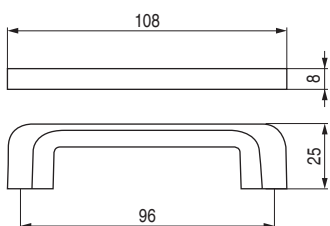

# Attuale

Código	Acabado	
9035.543	chromo	175
9035.544	aluminio ral 9006	175
9035.545	negro mate	150