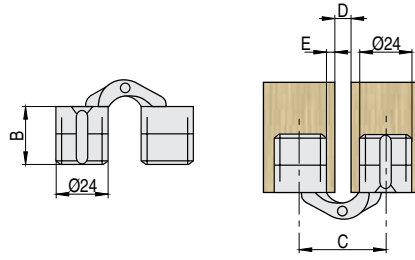

DUOTON Bisagra mesa invisible

Descuento Especial 10% Stock completo

CÓDIGO	Ø	B	C	D	E	MATERIAL	ACABADO		STOCK	VENTA MÍNIMA	PRECIO
1367.7	24	25	36,5	3mín	3máx	latón	natural	12	E 2000	1	1,99€

Bisagra oculta cilíndrica

CÓDIGO	MATERIAL	ACABADO		STOCK	VENTA MÍNIMA	PRECIO
1367.5	latón	natural	500	S 249	1	0,23€

Bisagra puerta invisible

CÓDIGO	MATERIAL	ACABADO		STOCK	VENTA MÍNIMA	PRECIO
253.13	acero-inox-nilon	acero-inox-blanco	500	S 32	1	2,19€