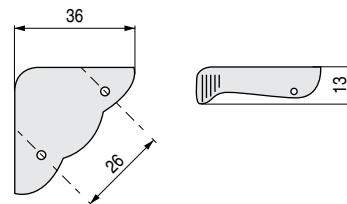

Cantonera latón pulido

CÓDIGO	MATERIAL	ACABADO		STOCK	VENTA MÍNIMA	PRECIO
851.40	latón	pulido	100	S 412	1	0,48€