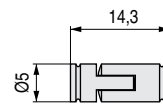

DUOTON Bisagra mesa invisible

Descuento Especial 10% Stock completo

CÓDIGO	Ø	B	C	D	E	MATERIAL	ACABADO		STOCK	VENTA MÍNIMA	PRECIO
1367.7	24	25	36,5	3mín	3máx	latón	natural	12	E 2000	1	1,99€

Bisagra oculta cilíndrica