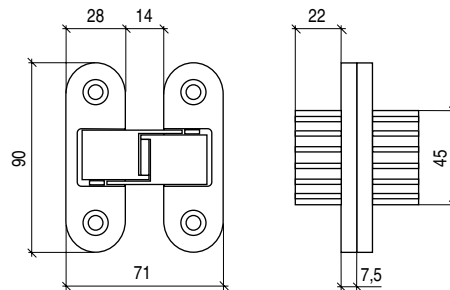

DUOTON Bisagra mesa invisible

Descuento Especial 10% Stock completo

CÓDIGO	Ø	B	C	D	E	MATERIAL	ACABADO		STOCK	VENTA MÍNIMA	PRECIO
1367.7	24	25	36,5	3mín	3máx	latón	natural	12	E 2000	1	1,99€

Bisagra oculta cilíndrica

CÓDIGO	MATERIAL	ACABADO		STOCK	VENTA MÍNIMA	PRECIO
1367.5	latón	natural	500	S 249	1	0,23€

Bisagra puerta invisible

CÓDIGO	MATERIAL	ACABADO		STOCK	VENTA MÍNIMA	PRECIO
253.13	acero-inox-nilon	acero-inox-blanco	500	S 32	1	2,19€

Cantonera latón pulido

CÓDIGO	MATERIAL	ACABADO		STOCK	VENTA MÍNIMA	PRECIO
851.40	latón	pulido	100	S 412	1	0,48€