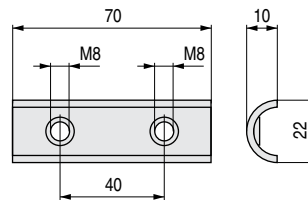

GALIA Media caña para unión patas de mesa

CÓDIGO	MATERIAL	ACABADO		STOCK	VENTA MÍNIMA	PRECIO
9030.151	hierro	zincado	500	S 574	1	0,14€