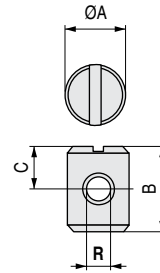

## DOSTE Tuerca embolo

Descuento Especial 10% Stock completo, (por código)

CÓDIGO	R	ØA	B	C	MATERIAL	ACABADO		STOCK	VENTA MÍNIMA	PRECIO
423.47	1/4"	10	15	10	hierro	zincado	3500	E 20000	1	0,025€
423.51	M6	15	13	8	hierro	zincado	1000	E 50000	1	0,035€
1191.115	M6	12	20	10	hierro	zincado	2000	E 1000	1	0,071€
423.48	M6	10	15	8	hierro	zincado	2500	E 10000	1	0,045€
423.49	M8	12	15	9	hierro	zincado	1000	E 15000	1	0,045€
1191.137	M8	12	50	25	hierro	zincado	500	S 8059	1	0,093€
423.55	M6	10	14	6	hierro	pavonado	1000	S 15198	1	0,02395€

## UÑA Tuerca uña

CÓDIGO	R	ØA	B	MATERIAL	ACABADO		STOCK	VENTA MÍNIMA	PRECIO
1191.6	1/4	20	9	hierro	zincado	1500	E 3000	1	0,022€
1191.7	5/16	55	11	hierro	zincado	3500	S 12343	1	0,048€
1191.86	M5	18	7,5	hierro	zincado	4000	E 50000	1	0,015€

## GALIA Media caña para unión patas de mesa

CÓDIGO	MATERIAL	ACABADO		STOCK	VENTA MÍNIMA	PRECIO
9030.151	hierro	zincado	500	S 574	1	0,14€