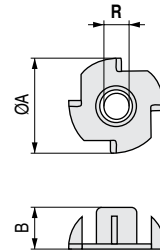

## DOSTE Tuerca embolo

Descuento Especial 10% Stock completo, (por código)

CÓDIGO	R	ØA	B	C	MATERIAL	ACABADO		STOCK	VENTA MÍNIMA	PRECIO
423.47	1/4"	10	15	10	hierro	zincado	3500	E 20000	1	0,025€
423.51	M6	15	13	8	hierro	zincado	1000	E 50000	1	0,035€
1191.115	M6	12	20	10	hierro	zincado	2000	E 1000	1	0,071€
423.48	M6	10	15	8	hierro	zincado	2500	E 10000	1	0,045€
423.49	M8	12	15	9	hierro	zincado	1000	E 15000	1	0,045€
1191.137	M8	12	50	25	hierro	zincado	500	S 8059	1	0,093€
423.55	M6	10	14	6	hierro	pavonado	1000	S 15198	1	0,02395€

## UÑA Tuerca uña

CÓDIGO	R	ØA	B	MATERIAL	ACABADO		STOCK	VENTA MÍNIMA	PRECIO
1191.6	1/4	20	9	hierro	zincado	1500	E 3000	1	0,022€
1191.7	5/16	55	11	hierro	zincado	3500	S 12343	1	0,048€
1191.86	M5	18	7,5	hierro	zincado	4000	E 50000	1	0,015€

## GALIA Media caña para unión patas de mesa

CÓDIGO	MATERIAL	ACABADO		STOCK	VENTA MÍNIMA	PRECIO
9030.151	hierro	zincado	500	S 574	1	0,14€