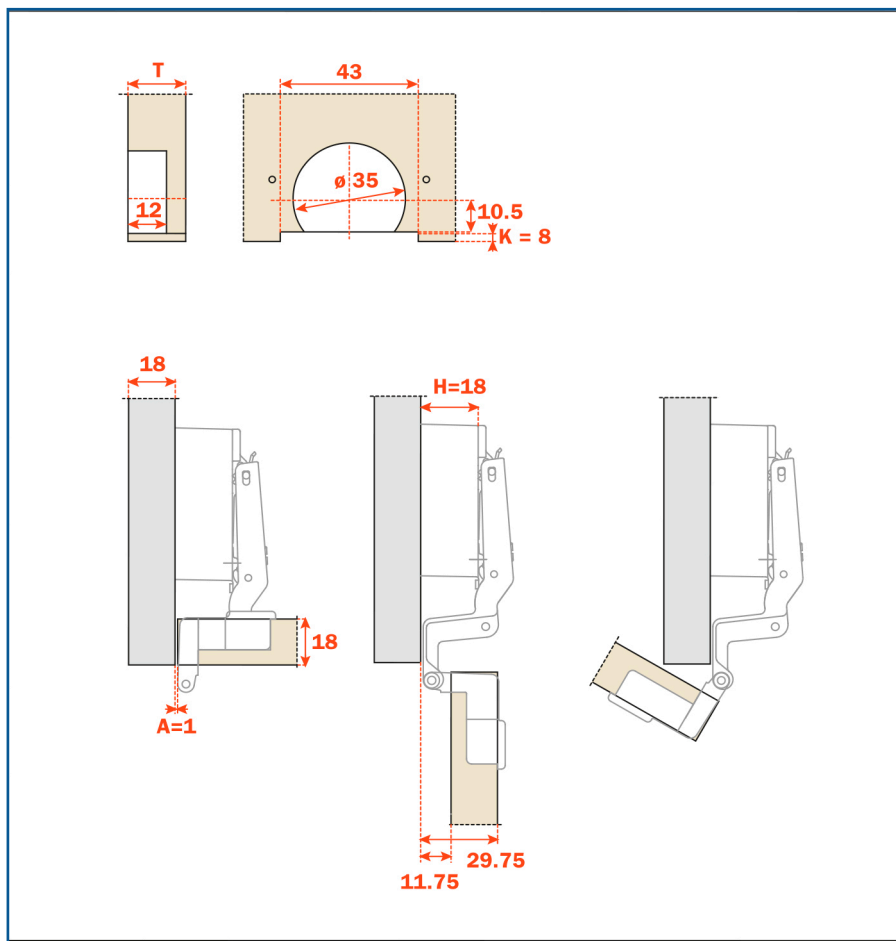

Verdú®

¡en continua evolución!

BISAGRA SERIE M

SALICE

Referencia: 30.251

 verdustore.com

BISAGRA CON PERNO DE ROTACIÓN apertura 270°

Aplicaciones con nudo encajado

Aplicaciones con nudo externo

BISAGRA CON PERNO DE ROTACIÓN apertura 270°

Aplicaciones con puerta interna

Aplicaciones con puerta doble