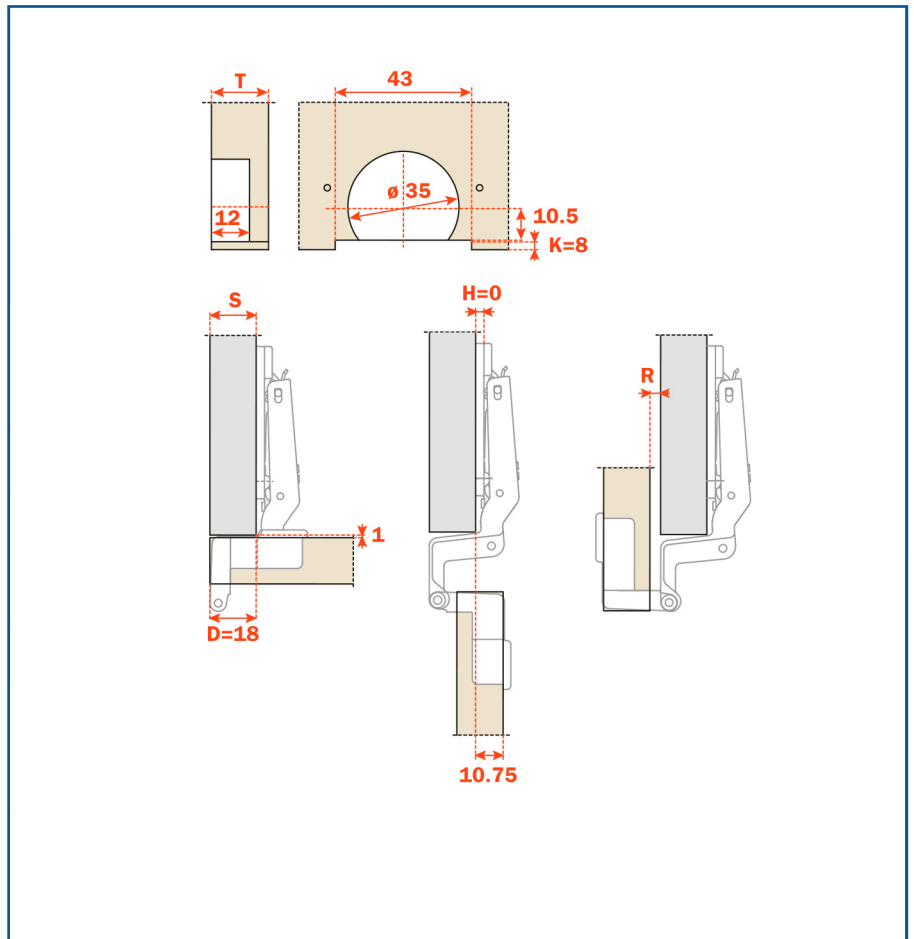

Verdú®

¡en continua evolución!

BISAGRA SERIE M

SALICE

Referencia: 30.251

 verdustore.com

BISAGRA CON PERNO DE ROTACIÓN apertura 270°

Aplicaciones con nudo encajado

Aplicaciones con nudo externo

BISAGRA CON PERNO DE ROTACIÓN apertura 270°

Aplicaciones con puerta interna

Aplicaciones con puerta doble