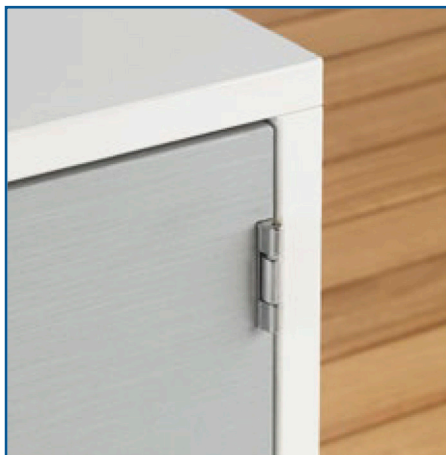

Verdú®

¡en continua evolución!

BISAGRA SERIE M

SALICE

Referencia: 30.251

 verdustore.com

BISAGRA CON PERNO DE ROTACIÓN apertura 270°

Aplicaciones con nudo encajado

Aplicaciones con nudo externo

BISAGRA CON PERNO DE ROTACIÓN apertura 270°

Aplicaciones con puerta interna

Aplicaciones con puerta doble