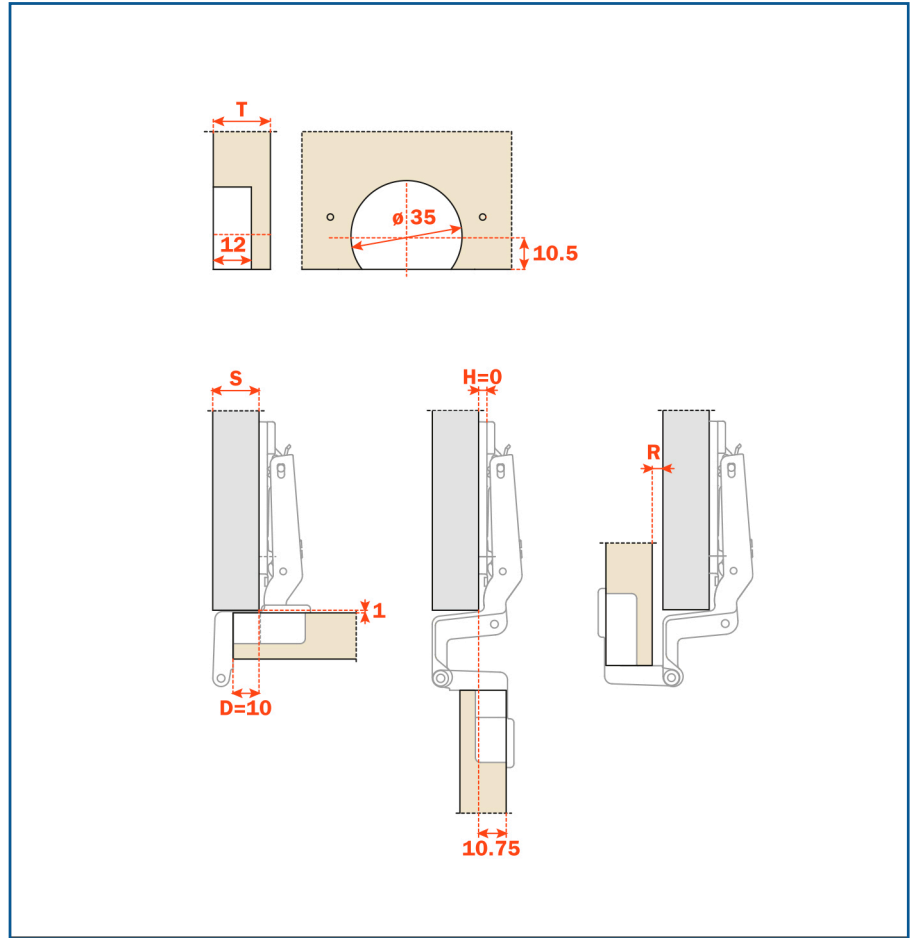

Verdú®

¡en continua evolución!

BISAGRA SERIE M

SALICE

Referencia: 30.251

 verdustore.com

BISAGRA CON PERNO DE ROTACIÓN apertura 270°

Aplicaciones con nudo encajado

Aplicaciones con nudo externo

BISAGRA CON PERNO DE ROTACIÓN apertura 270°

Aplicaciones con puerta interna

Aplicaciones con puerta doble