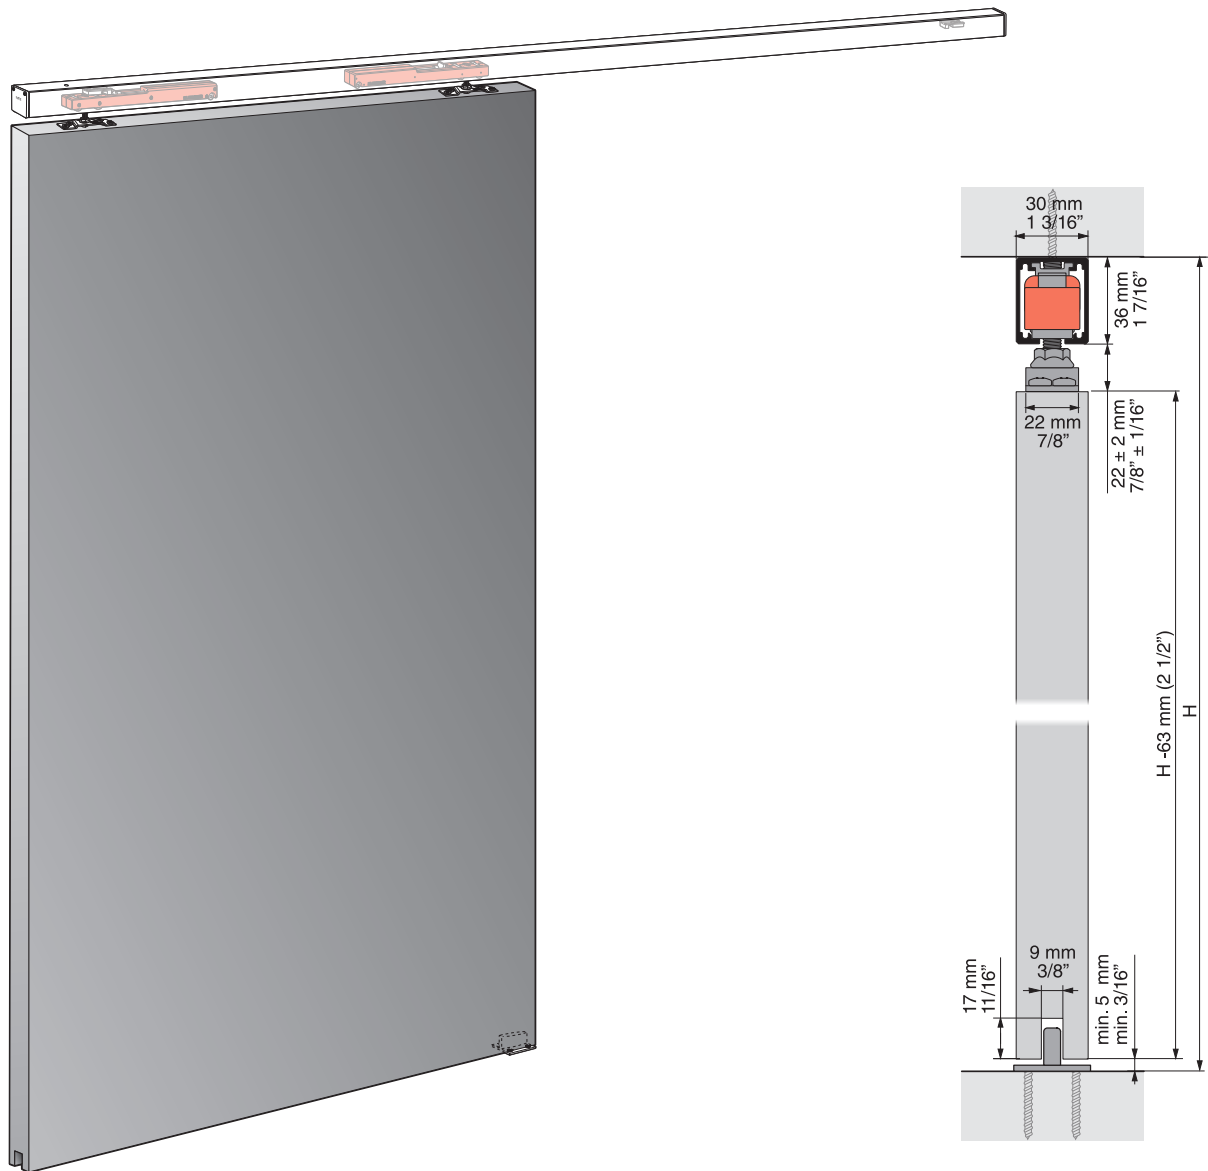

Instrucciones / Instructions / Anweisungen / Instructions

LITE+ KSC

KLEIN[®]

1 INFORMACIÓN GENERAL / GENERAL INFORMATION

$V \geq 750 \text{ mm (29 1/2")}$

CON SOPORTE A PARED
WITH WALL BRACKET

CON PERFIL SOPORTE A PARED
WITH WALL MOUNTED TRACK

MECANIZACIÓN DEL PANEL
PANEL FABRICATION

2 ELEMENTOS DE LA INSTALACIÓN / ITEMS OF INSTALLATION

PERFIL LITE+100 LITE+100 TRACK

PERFILES SOPORTE A PARED LITE+100 LITE+100 WALL MOUNTED TRACKS

JUEGO DE ACCESORIOS LITE+ KSC SET OF ACCESSORIES LITE+ KSC

ACCESORIOS LITE+100 ACCESSORIES LITE+100

3 COLOCACIÓN DE LOS KSC / KSC INSTALL

4 MONTAJE DEL PERFIL / UPPER TRACK MOUNTING

5 COLOCACIÓN DE LAS PLETINAS Y EL GUIADOR PLATES AND GUIDE MOUNTING

6 COLOCACIÓN DE LA PUERTA / DOOR MOUNTING