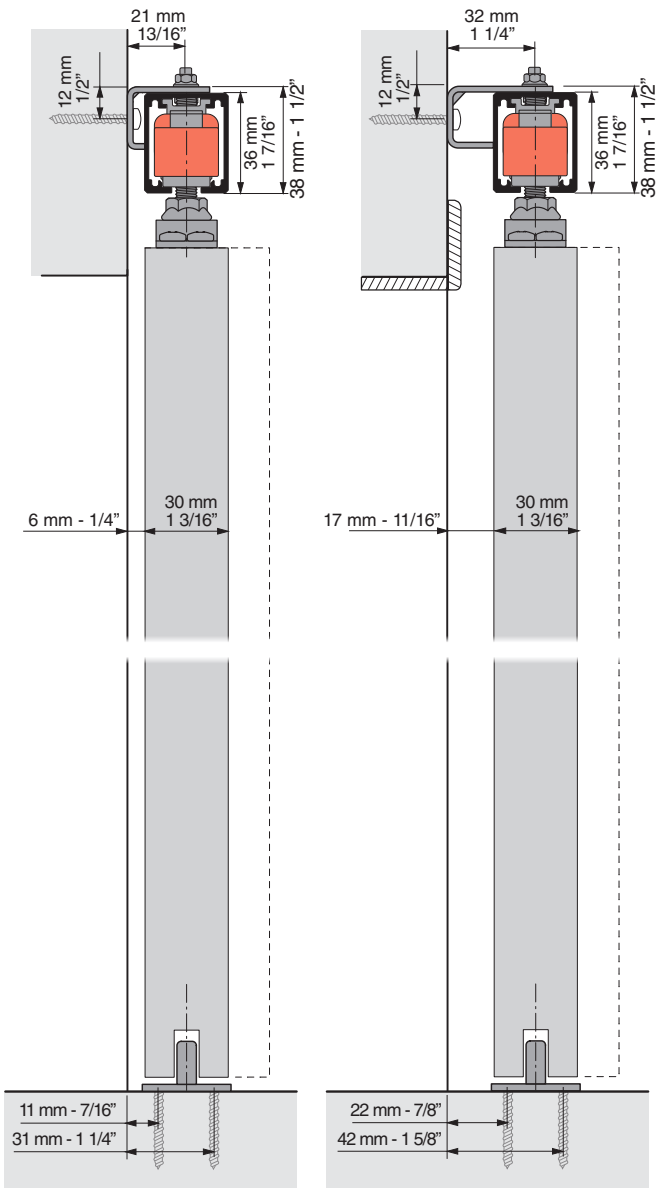

Instrucciones / Instructions / Anweisungen / Instructions

LITE+ KSC

KLEIN[®]

1 INFORMACIÓN GENERAL / GENERAL INFORMATION

$V \geq 750 \text{ mm (29 1/2")}$

CON SOPORTE A PARED
WITH WALL BRACKET

CON PERFIL SOPORTE A PARED
WITH WALL MOUNTED TRACK

MECANIZACIÓN DEL PANEL
PANEL FABRICATION

2 ELEMENTOS DE LA INSTALACIÓN / ITEMS OF INSTALLATION

PERFIL LITE+100 LITE+100 TRACK

PERFILES SOPORTE A PARED LITE+100 LITE+100 WALL MOUNTED TRACKS

JUEGO DE ACCESORIOS LITE+ KSC SET OF ACCESSORIES LITE+ KSC