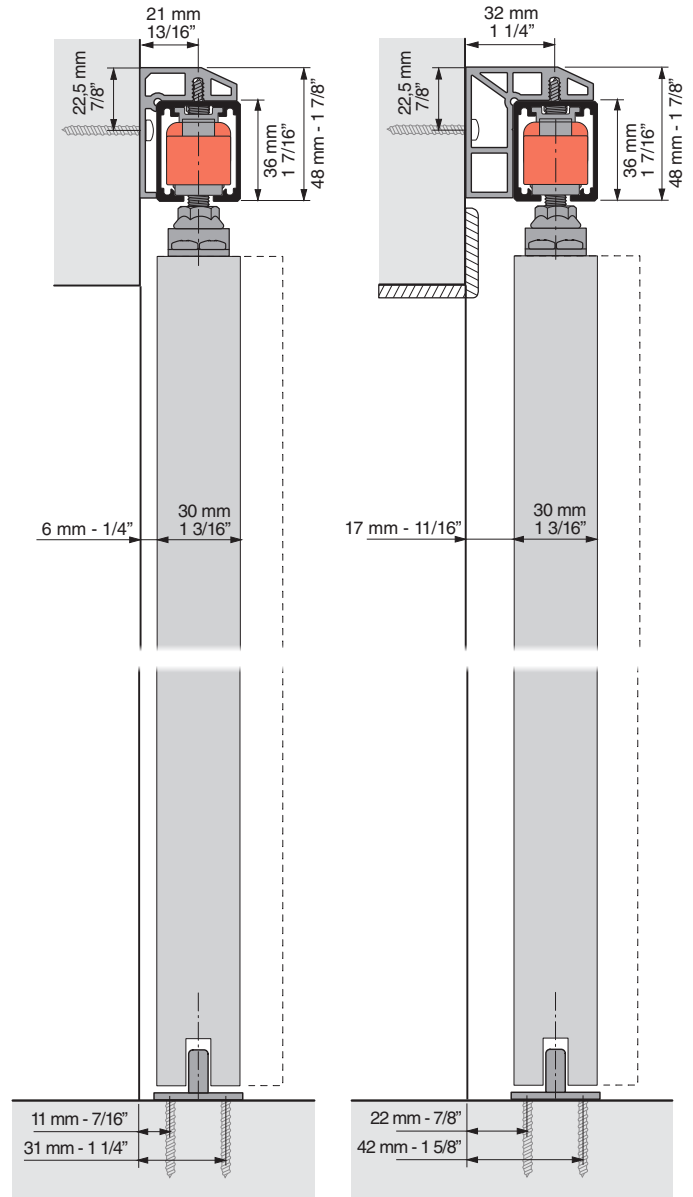

Instrucciones / Instructions / Anweisungen / Instructions

LITE+ KSC

KLEIN[®]

1 INFORMACIÓN GENERAL / GENERAL INFORMATION

$V \geq 750 \text{ mm (29 1/2")}$

CON SOPORTE A PARED
WITH WALL BRACKET

CON PERFIL SOPORTE A PARED
WITH WALL MOUNTED TRACK

MECANIZACIÓN DEL PANEL
PANEL FABRICATION

2 ELEMENTOS DE LA INSTALACIÓN / ITEMS OF INSTALLATION

PERFIL LITE+100 LITE+100 TRACK

PERFILES SOPORTE A PARED LITE+100 LITE+100 WALL MOUNTED TRACKS

JUEGO DE ACCESORIOS LITE+ KSC SET OF ACCESSORIES LITE+ KSC