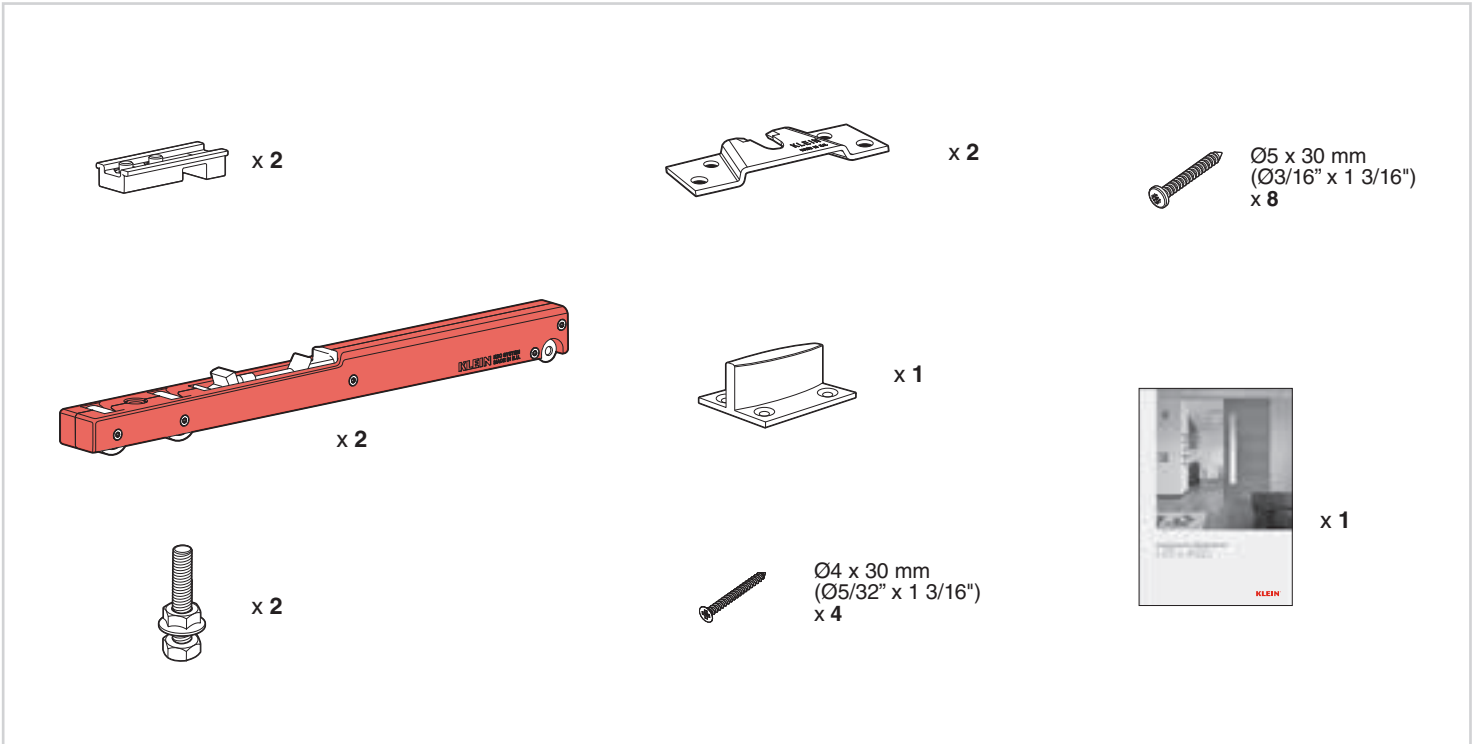

Instrucciones / Instructions / Anweisungen / Instructions

LITE+ KSC

KLEIN[®]

1 INFORMACIÓN GENERAL / GENERAL INFORMATION

$V \geq 750 \text{ mm (29 1/2")}$

CON SOPORTE A PARED
WITH WALL BRACKET

CON PERFIL SOPORTE A PARED
WITH WALL MOUNTED TRACK

MECANIZACIÓN DEL PANEL
PANEL FABRICATION

2 ELEMENTOS DE LA INSTALACIÓN / ITEMS OF INSTALLATION

PERFIL LITE+100 LITE+100 TRACK

PERFILES SOPORTE A PARED LITE+100 LITE+100 WALL MOUNTED TRACKS

JUEGO DE ACCESORIOS LITE+ KSC SET OF ACCESSORIES LITE+ KSC