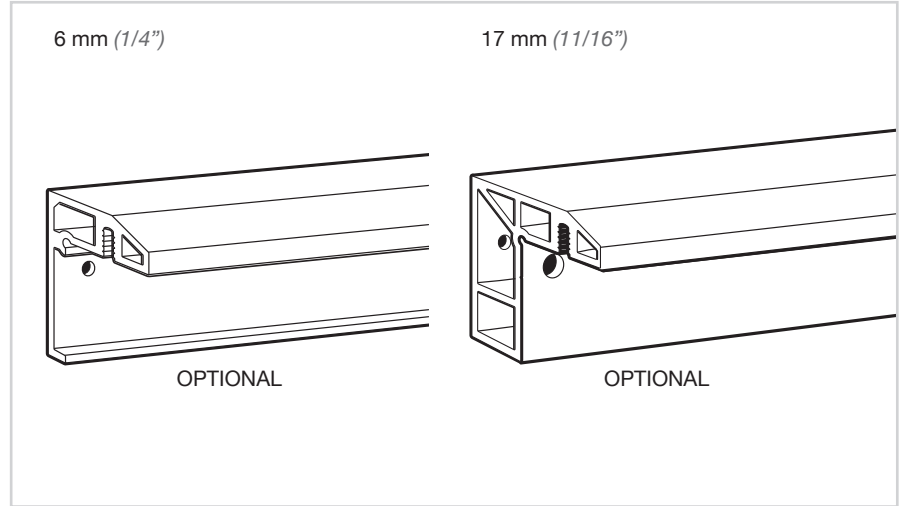

Instrucciones / Instructions / Anweisungen / Instructions

LITE+ KSC

KLEIN[®]

1 INFORMACIÓN GENERAL / GENERAL INFORMATION

$V \geq 750 \text{ mm (29 1/2")}$

CON SOPORTE A PARED
WITH WALL BRACKET

CON PERFIL SOPORTE A PARED
WITH WALL MOUNTED TRACK

MECANIZACIÓN DEL PANEL
PANEL FABRICATION

2 ELEMENTOS DE LA INSTALACIÓN / ITEMS OF INSTALLATION

PERFIL LITE+100 LITE+100 TRACK

PERFILES SOPORTE A PARED LITE+100 LITE+100 WALL MOUNTED TRACKS

JUEGO DE ACCESORIOS LITE+ KSC SET OF ACCESSORIES LITE+ KSC