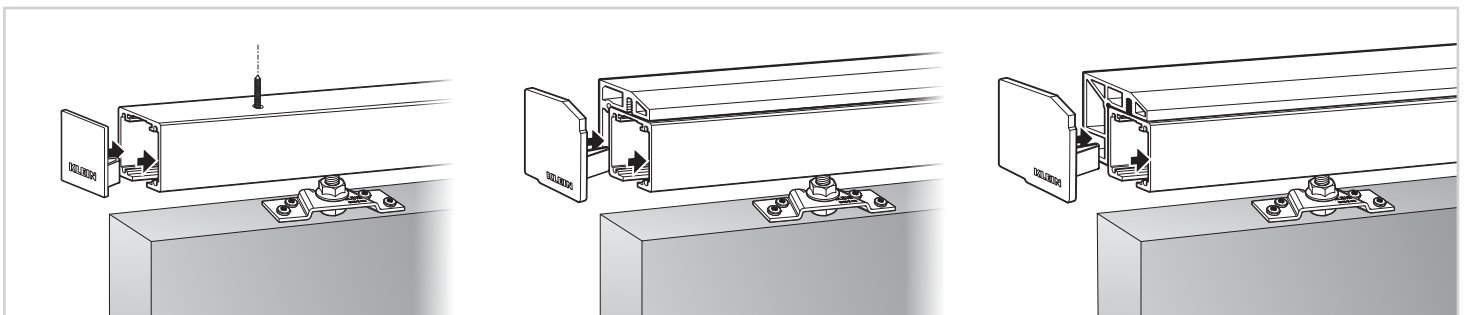

ACCESORIOS LITE+100 ACCESSORIES LITE+100

3 COLOCACIÓN DE LOS KSC / KSC INSTALL

4 MONTAJE DEL PERFIL / UPPER TRACK MOUNTING

5 COLOCACIÓN DE LAS PLETINAS Y EL GUIADOR PLATES AND GUIDE MOUNTING

6 COLOCACIÓN DE LA PUERTA / DOOR MOUNTING

7 REGULACIÓN DE LA ALTURA / HEIGHT ADJUSTMENT

8 AJUSTE DE LOS KSC / KSC ADJUSTMENT

9 COLOCACIÓN DE LAS TAPAS LATERALES / END CAP INSTALL

KLEIN®

KLEIN EUROPE - Edificio KLEIN, Polígono Industrial Can Cuyás, N-150 Km.1
08110 Montcada i Reixac (Barcelona-Spain)
Tel.: (+34) 935 751 010 - Fax: (+34) 935 760 109 - +INFO: www.klein-europe.com