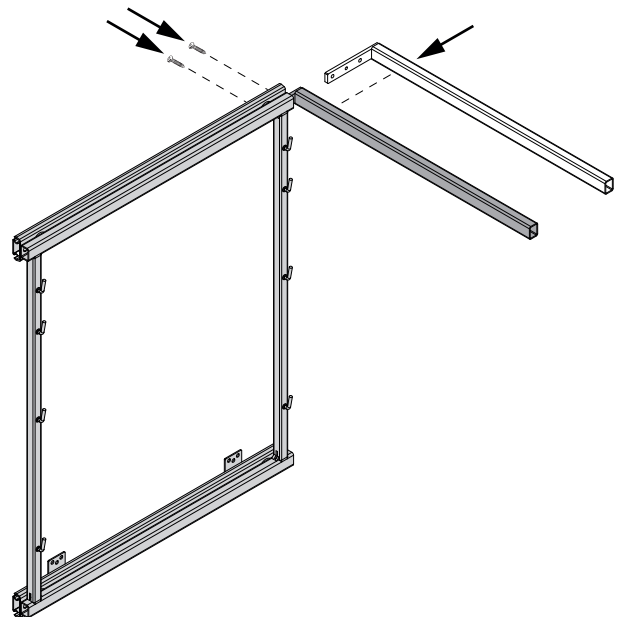

6

Opcional | Optional