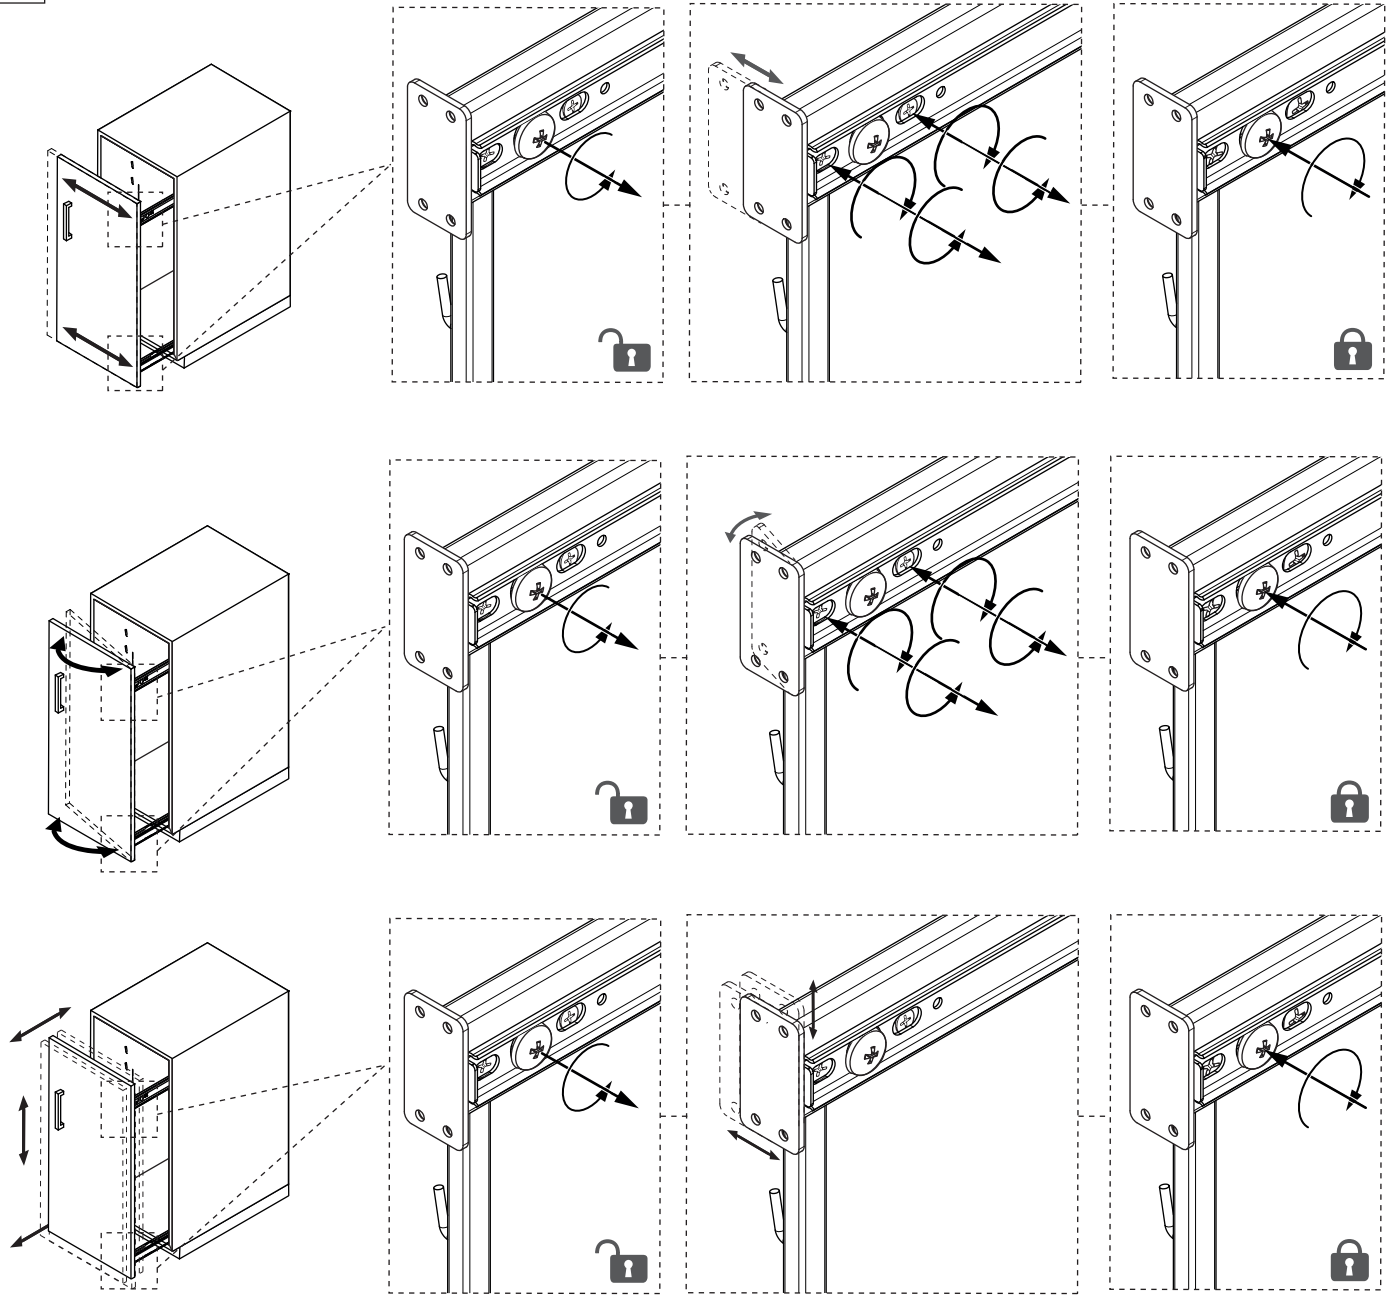

B (ancho int.mín./min.width) = ancho cesto/width basket+40

	FONDO MIN. MIN. DEPTH
	490
	505

8

9

10