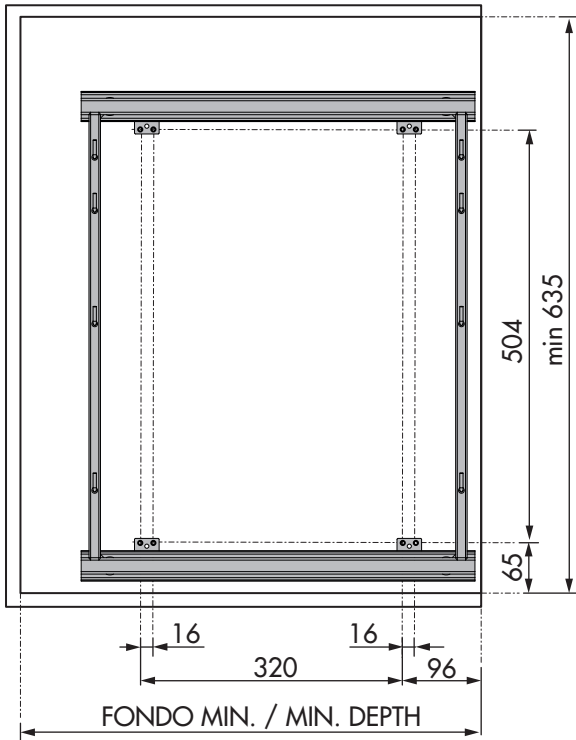

B (ancho int.mín./min.width) = ancho cesto/width basket+40

	FONDO MIN. MIN. DEPTH
	490
	505

8

9

10