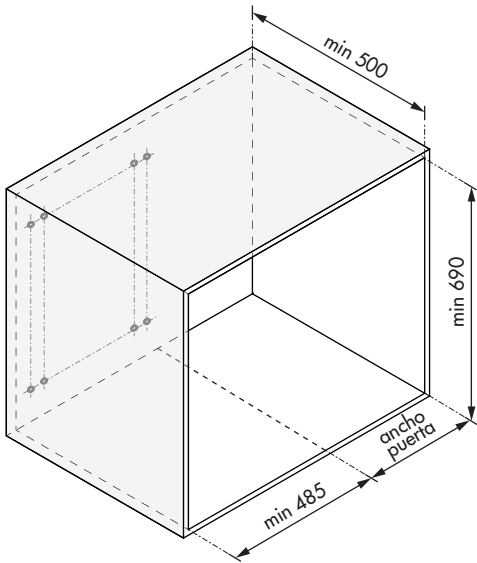

4

Unidades en milímetros | Units in millimeters | Unités en millimètres

5

6

Opcional | Optional

7

Derecho | Right

Izquierdo | Left

B (ancho int.mín./min.width) = ancho cesto/width basket+40

	FONDO MIN. MIN. DEPTH
	490
	505

8

9

10