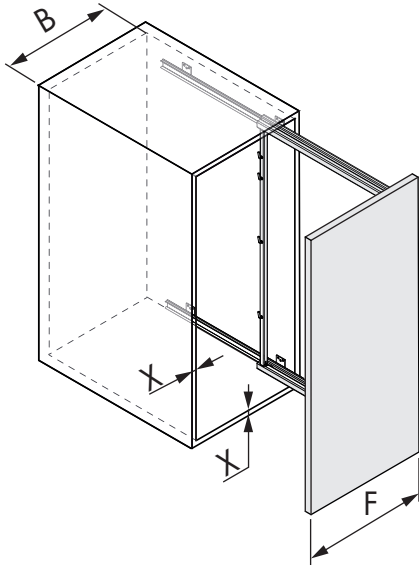

7

Derecho | Right

Izquierdo | Left

B (ancho int.mín./min.width) = ancho cesto/width basket+40

	FONDO MIN. MIN. DEPTH
	490
	505

8