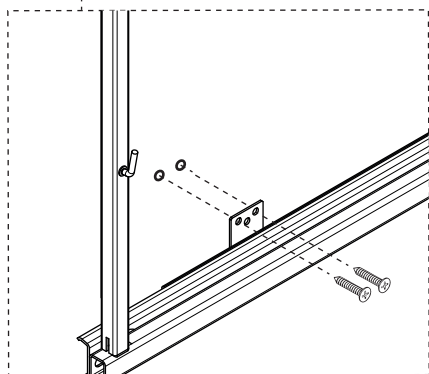

Unidades en milímetros | Units in millimeters | Unités en millimètres

5