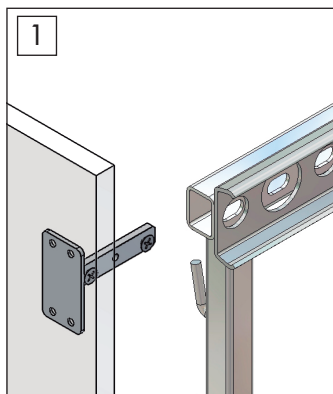

B (ancho int.mín./min.width) = ancho cesto/width basket+40

	FONDO MIN. MIN. DEPTH
	490
	505

8

9

10