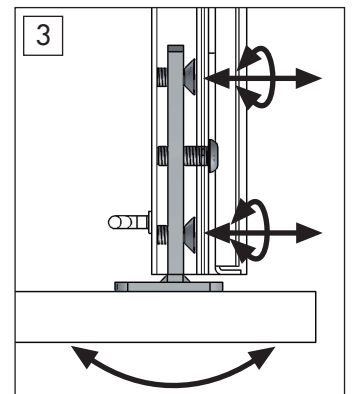

4

Unidades en milímetros | Units in millimeters | Unités en millimètres

5

6

Opcional | Optional

7

Derecho | Right

Izquierdo | Left

B (ancho int.mín./min.width) = ancho cesto/width basket+40

	FONDO MIN. MIN. DEPTH
	490
	505

8

9

10