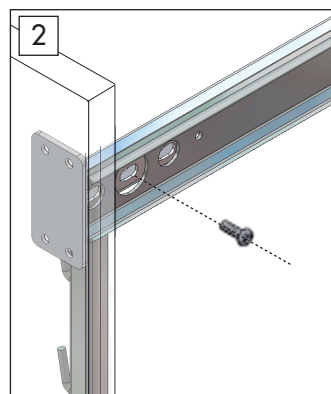

B (ancho int.mín./min.width) = ancho cesto/width basket+40

	FONDO MIN. MIN. DEPTH
	490
	505

8

9

10