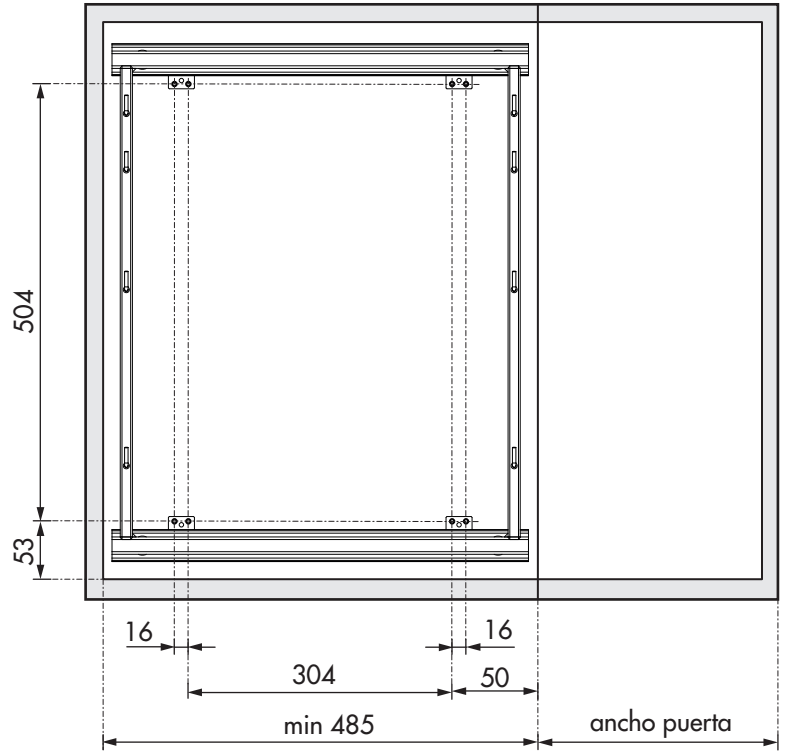

4

Unidades en milímetros | Units in millimeters | Unités en millimètres

5

6

Opcional | Optional

7

Derecho | Right

Izquierdo | Left

B (ancho int.mín./min.width) = ancho cesto/width basket+40

	FONDO MIN. MIN. DEPTH
	490
	505

8

9

10