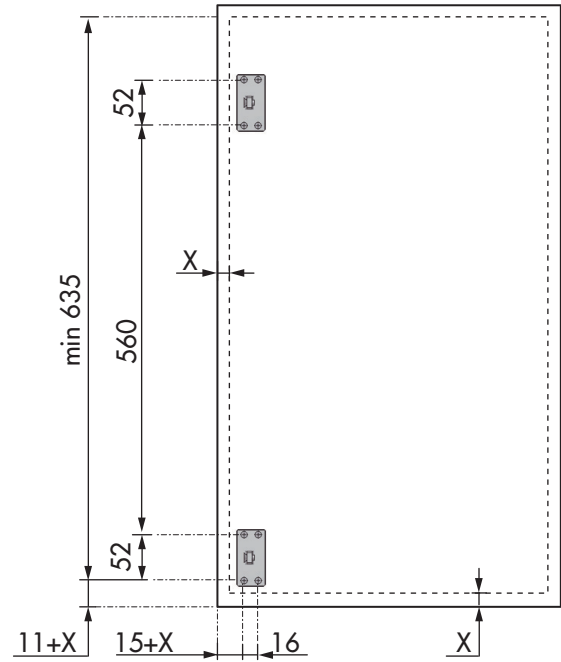

4

Unidades en milímetros | Units in millimeters | Unités en millimètres

5

6

Opcional | Optional

7

Derecho | Right

Izquierdo | Left

B (ancho int.mín./min.width) = ancho cesto/width basket+40

	FONDO MIN. MIN. DEPTH
	490
	505

8

9

10