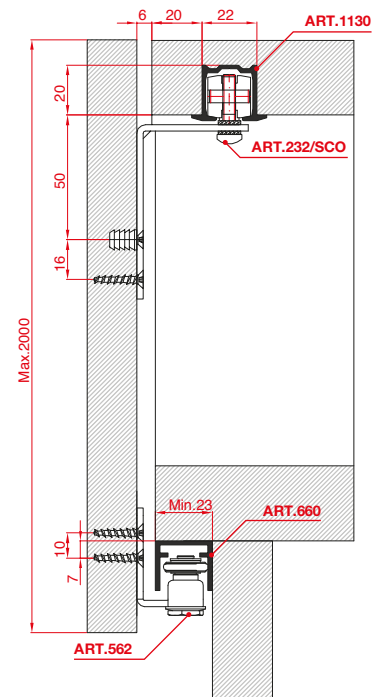

8 ÷ 60 kg

700 ÷ 1500 mm

N°	Barcode	Image	KG		N°	Barcode	Image	KG	
1	232/SCO		30		6	974		8	
2	231/SCO		8		7	660		30	
3	235		8/20		8	2670		30	
4	562		30		9	970		8	
5	1031		20		10	730		8/30	

 Kit for N.1 door
Kit per N.1 anta

 20 Kg

 Wooden door
Anta in legno

CODE		
232-562		30 kg
KIT		

ALUMINIUM TRACKS / BINARI IN ALLUMINIO	
	
ART. 2670	
	ART. 970

ALUMINIUM TRACKS / BINARI IN ALLUMINIO	
	
ART. 660	

PLASTIC TRACKS / BINARI IN PLASTICA	
	
ART. 730	

SIZE DESCRIPTION / DESCRIZIONE MISURE

MILLING / FRESATURA