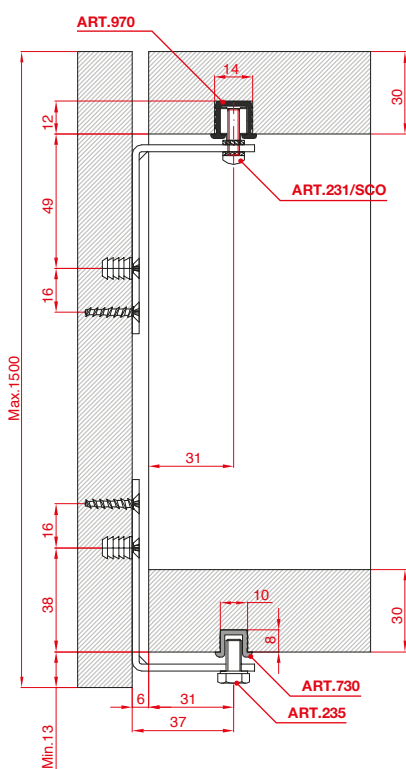

8 ÷ 60 kg

700 ÷ 1500 mm

N°	Barcode	Image	KG		N°	Barcode	Image	KG	
1	232/SCO		30		6	974		8	
2	231/SCO		8		7	660		30	
3	235		8/20		8	2670		30	
4	562		30		9	970		8	
5	1031		20		10	730		8/30	

 Kit for N.1 door
Kit per N.1 anta

 8 Kg

 Wooden door
Anta in legno

CODE		
231-235		8 kg
KIT		

 Kit for N.1 door
Kit per N.1 anta

 20 Kg

 Wooden door
Anta in legno

CODE		
232-235		20 kg
KIT		

 Kit for N.1 door
Kit per N.1 anta

 20 Kg

 Wooden door
Anta in legno

CODE		
232-562		30 kg
KIT		

ALUMINIUM TRACKS / BINARI IN ALLUMINIO	
	
ART. 2670	
	ART. 970

ALUMINIUM TRACKS / BINARI IN ALLUMINIO	
	
ART. 660	

PLASTIC TRACKS / BINARI IN PLASTICA	
	
ART. 730	

SIZE DESCRIPTION / DESCRIZIONE MISURE

MILLING / FRESATURA