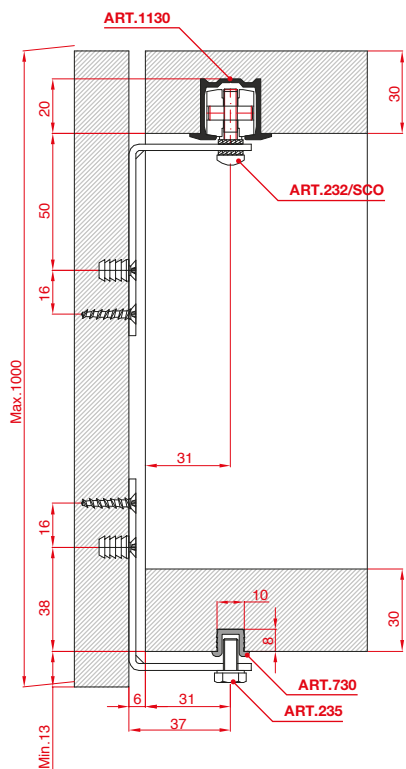

8 ÷ 60 kg

700 ÷ 1500 mm

N°	Barcode	Image	KG		N°	Barcode	Image	KG	
1	232/SCO		30		6	974		8	
2	231/SCO		8		7	660		30	
3	235		8/20		8	2670		30	
4	562		30		9	970		8	
5	1031		20		10	730		8/30	

 Kit for N.1 door
Kit per N.1 anta

 8 Kg

 Wooden door
Anta in legno

CODE		
231-235		8 kg
KIT		

 Kit for N.1 door
Kit per N.1 anta

 20 Kg

 Wooden door
Anta in legno

CODE		
232-235		20 kg
KIT		

 Kit for N.1 door
Kit per N.1 anta

 20 Kg

 Wooden door
Anta in legno

CODE		
232-562		30 kg
KIT		

ALUMINIUM TRACKS / BINARI IN ALLUMINIO	
	
ART. 2670	
	ART. 970

ALUMINIUM TRACKS / BINARI IN ALLUMINIO	
	
ART. 660	

PLASTIC TRACKS / BINARI IN PLASTICA	
	
ART. 730	

SIZE DESCRIPTION / DESCRIZIONE MISURE

MILLING / FRESATURA