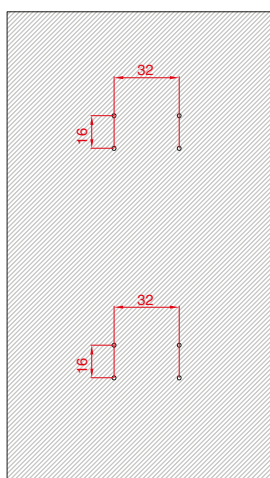

8 ÷ 60 kg

700 ÷ 1500 mm

N°	Barcode	Image	KG		N°	Barcode	Image	KG	
1	232/SCO		30		6	974		8	
2	231/SCO		8		7	660		30	
3	235		8/20		8	2670		30	
4	562		30		9	970		8	
5	1031		20		10	730		8/30	

 Kit for N.1 door
Kit per N.1 anta

 20 Kg

 Wooden door
Anta in legno

CODE		
232-562		30 kg
KIT		

ALUMINIUM TRACKS / BINARI IN ALLUMINIO	
	
ART. 2670	
	ART. 970

ALUMINIUM TRACKS / BINARI IN ALLUMINIO	
	
ART. 660	

PLASTIC TRACKS / BINARI IN PLASTICA	
	
ART. 730	

SIZE DESCRIPTION / DESCRIZIONE MISURE

MILLING / FRESATURA