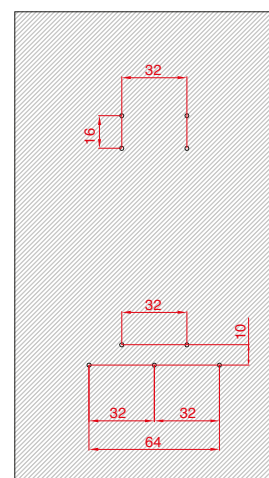

8 ÷ 60 kg

700 ÷ 1500 mm

N°	Barcode	Image	KG		N°	Barcode	Image	KG	
1	232/SCO		30		6	974		8	
2	231/SCO		8		7	660		30	
3	235		8/20		8	2670		30	
4	562		30		9	970		8	
5	1031		20		10	730		8/30	

 Kit for N.1 door
Kit per N.1 anta

 8 Kg

 Wooden door
Anta in legno

CODE		
231-235		8 kg
KIT		

 Kit for N.1 door
Kit per N.1 anta

 20 Kg

 Wooden door
Anta in legno

CODE		
232-235		20 kg
KIT		

 Kit for N.1 door
Kit per N.1 anta

 20 Kg

 Wooden door
Anta in legno

CODE		
232-562		30 kg
KIT		

ALUMINIUM TRACKS / BINARI IN ALLUMINIO	
	
ART. 2670	
	ART. 970

ALUMINIUM TRACKS / BINARI IN ALLUMINIO	
	
ART. 660	

PLASTIC TRACKS / BINARI IN PLASTICA	
	
ART. 730	

SIZE DESCRIPTION / DESCRIZIONE MISURE

MILLING / FRESATURA