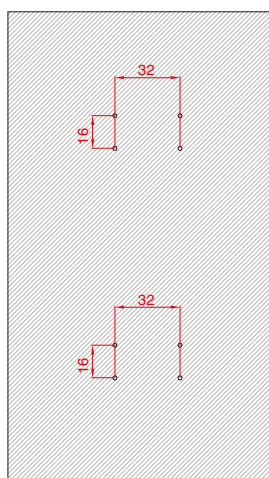

8 ÷ 60 kg

700 ÷ 1500 mm

N°	Barcode	Image	KG		N°	Barcode	Image	KG	
1	232/SCO		30		6	974		8	
2	231/SCO		8		7	660		30	
3	235		8/20		8	2670		30	
4	562		30		9	970		8	
5	1031		20		10	730		8/30	

 Kit for N.1 door
Kit per N.1 anta

 20 Kg

 Wooden door
Anta in legno

CODE		
232-562		30 kg
KIT		

ALUMINIUM TRACKS / BINARI IN ALLUMINIO	
	
ART. 2670	
	ART. 970

ALUMINIUM TRACKS / BINARI IN ALLUMINIO	
	
ART. 660	

PLASTIC TRACKS / BINARI IN PLASTICA	
	
ART. 730	

SIZE DESCRIPTION / DESCRIZIONE MISURE

MILLING / FRESATURA