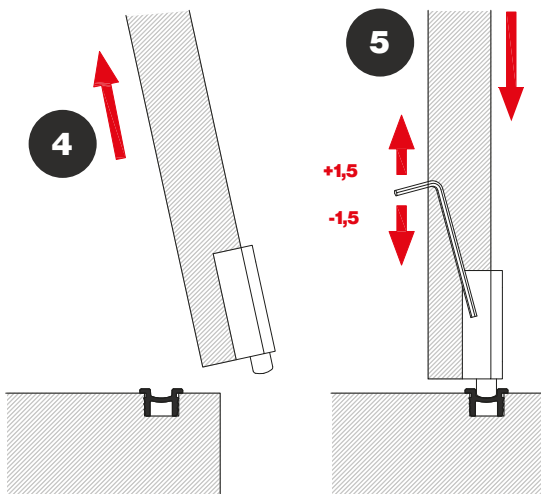

Living Base

 Kit for N.1 door
Kit per N.1 anta

 Internal panel
Anta interna

 Wooden door
Anta in legno

CODE		
2142/2143/L		20 Kg
2142/2144/L		40 Kg
2142/2149/L		60 Kg

KIT				
	<p>N°18 4x20</p>			
ALUMINIUM TRACKS / BINARI IN ALLUMINIO				
				
STANDARD				
ART. 2080		ART. 2090		

WOODEN DOOR ASSEMBLY DESCRIPTION / DESCRIZIONE MONTAGGIO ANTA IN LEGNO

WOODEN DOOR DESCRIPTION AND SIZE / DESCRIZIONE E MISURE ANTA IN LEGNO