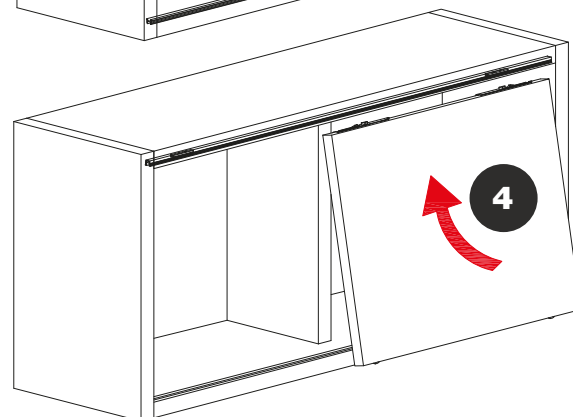

Living Base

 Kit for N.1 door
Kit per N.1 anta

 Internal panel
Anta interna

 Wooden door
Anta in legno

CODE		
2142/2143/L		20 Kg
2142/2144/L		40 Kg
2142/2149/L		60 Kg

KIT				
	<p>N°18 4x20</p>			
ALUMINIUM TRACKS / BINARI IN ALLUMINIO				
				
STANDARD				
ART. 2080		ART. 2090		

WOODEN DOOR ASSEMBLY DESCRIPTION / DESCRIZIONE MONTAGGIO ANTA IN LEGNO

WOODEN DOOR DESCRIPTION AND SIZE / DESCRIZIONE E MISURE ANTA IN LEGNO