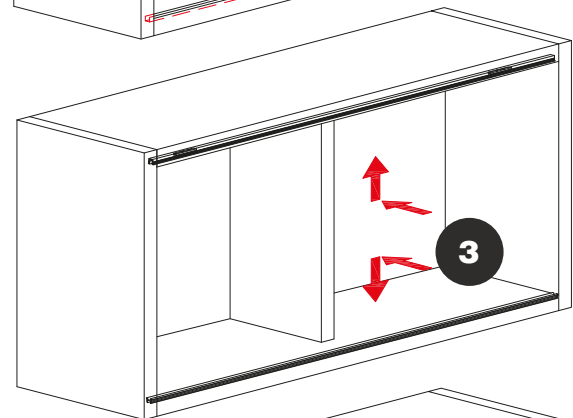

Living Base

 Kit for N.1 door
Kit per N.1 anta

 Internal panel
Anta interna

 Wooden door
Anta in legno

CODE		
2142/2143/L		20 Kg
2142/2144/L		40 Kg
2142/2149/L		60 Kg

KIT				
	<p>N°18 4x20</p>			
ALUMINIUM TRACKS / BINARI IN ALLUMINIO				
				
STANDARD				
ART. 2080		ART. 2090		

WOODEN DOOR ASSEMBLY DESCRIPTION / DESCRIZIONE MONTAGGIO ANTA IN LEGNO

WOODEN DOOR DESCRIPTION AND SIZE / DESCRIZIONE E MISURE ANTA IN LEGNO