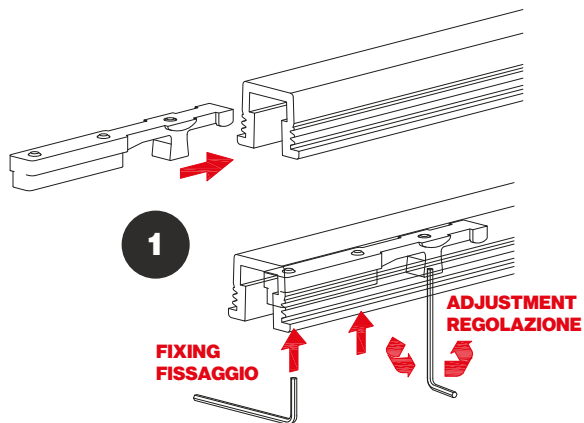

Living Base

 Kit for N.1 door
Kit per N.1 anta

 Internal panel
Anta interna

 Wooden door
Anta in legno

CODE		
2142/2143/L		20 Kg
2142/2144/L		40 Kg
2142/2149/L		60 Kg

KIT				
	<p>N°18 4x20</p>			
ALUMINIUM TRACKS / BINARI IN ALLUMINIO				
				
STANDARD				
ART. 2080		ART. 2090		

WOODEN DOOR ASSEMBLY DESCRIPTION / DESCRIZIONE MONTAGGIO ANTA IN LEGNO

WOODEN DOOR DESCRIPTION AND SIZE / DESCRIZIONE E MISURE ANTA IN LEGNO