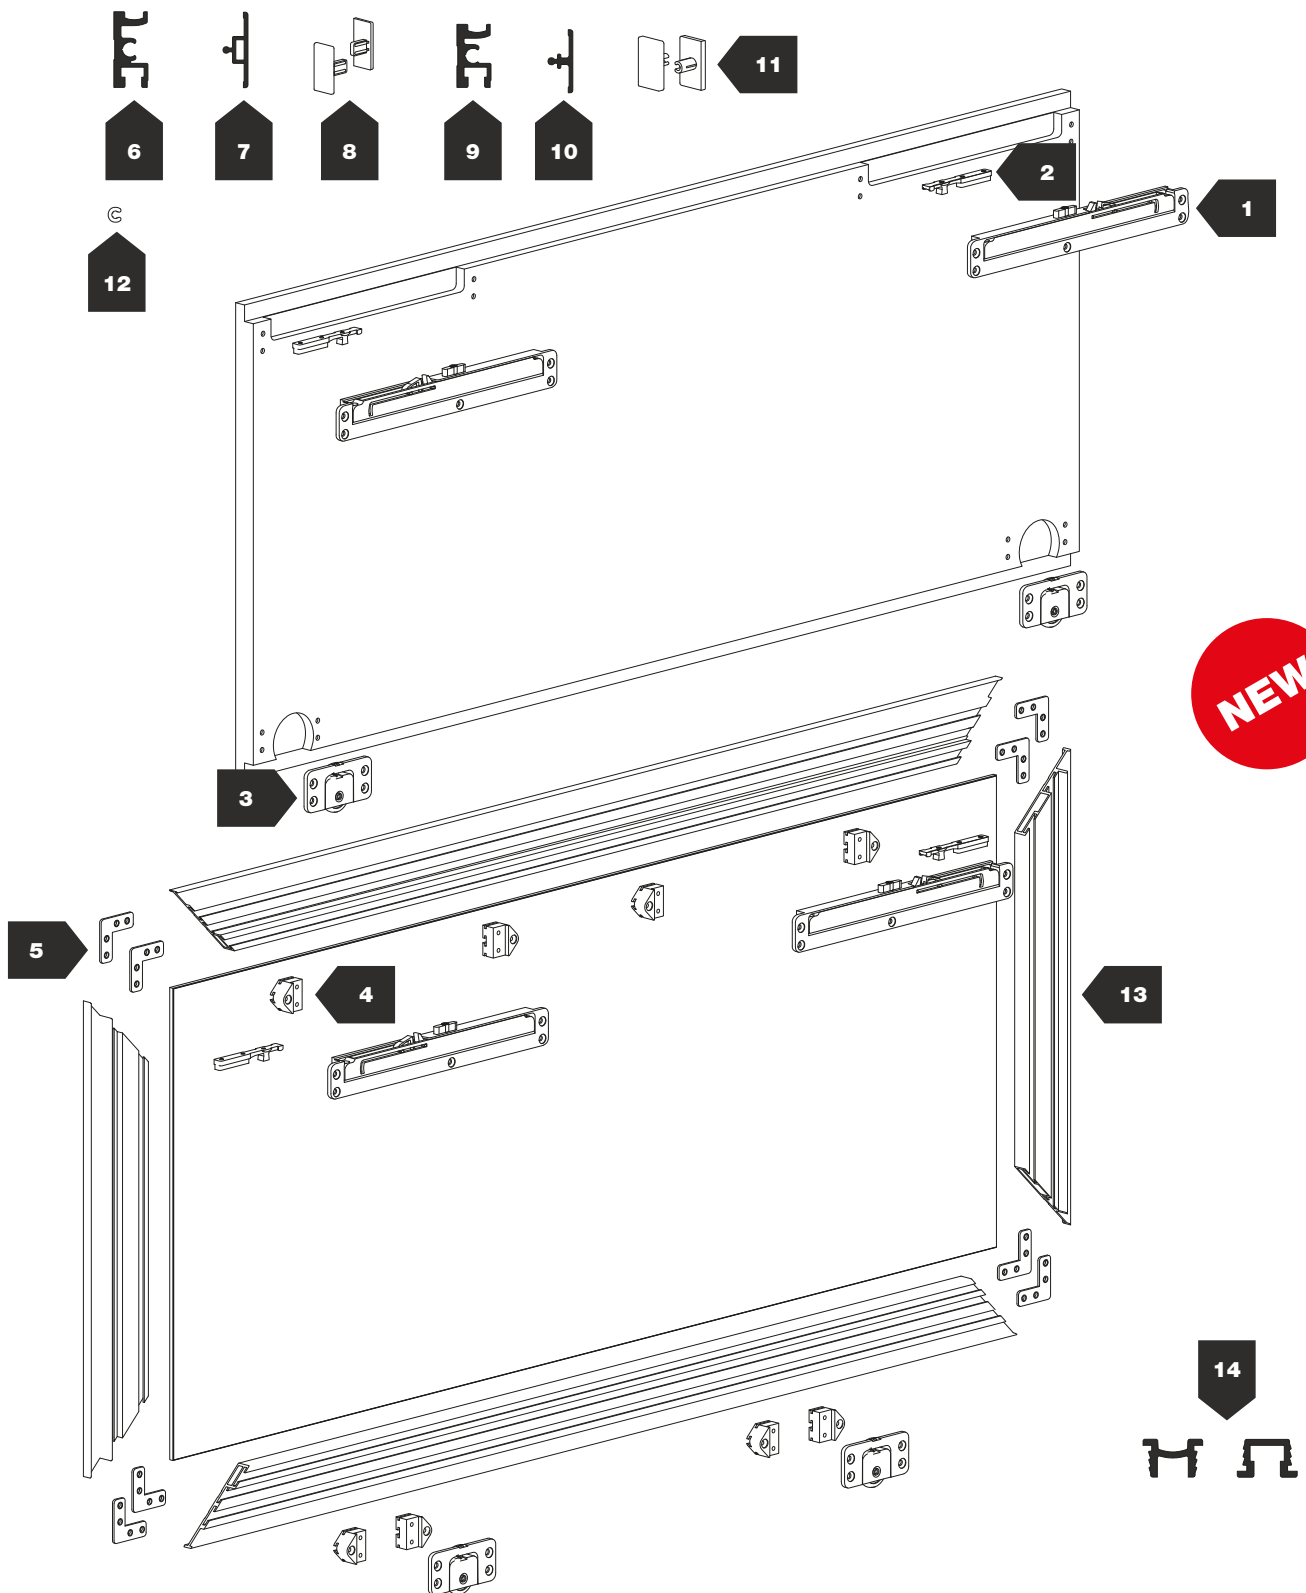

NEW

20 ÷ 60 kg

N°	Barcode	Image	KG		N°	Barcode	Image	KG	
1	2143		20		9	2145		20÷60	
	2144		40						
	2149		60						
2	2146		20÷60		10	2156		20÷60	
3	2142		20÷60		11	2141		20÷60	
4	2151		20÷60		12	1222		20÷60	
5	384		20÷60		13	2152		20÷60	
6	2147		20÷60			2153		20÷60	
7	2157		20÷60			2154		20÷60	
8	2167		20÷60			2155		20÷60	
						14	2080		20÷60
					2090		20÷60		

Living Base

 Kit for N.1 door
Kit per N.1 anta

 Internal panel
Anta interna

 Wooden door
Anta in legno

CODE		
2142/2143/L		20 Kg
2142/2144/L		40 Kg
2142/2149/L		60 Kg

KIT				
	<p>N°18 4x20</p>			
ALUMINIUM TRACKS / BINARI IN ALLUMINIO				
				
STANDARD				
ART. 2080		ART. 2090		

WOODEN DOOR ASSEMBLY DESCRIPTION / DESCRIZIONE MONTAGGIO ANTA IN LEGNO

WOODEN DOOR DESCRIPTION AND SIZE / DESCRIZIONE E MISURE ANTA IN LEGNO