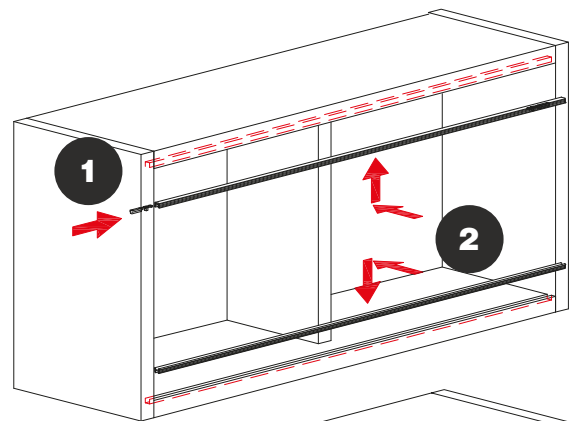

Living Base

 Kit for N.1 door
Kit per N.1 anta

 Internal panel
Anta interna

 Wooden door
Anta in legno

CODE		
2142/2143/L		20 Kg
2142/2144/L		40 Kg
2142/2149/L		60 Kg

KIT				
	<p>N°18 4x20</p>			
ALUMINIUM TRACKS / BINARI IN ALLUMINIO				
				
STANDARD				
ART. 2080		ART. 2090		

WOODEN DOOR ASSEMBLY DESCRIPTION / DESCRIZIONE MONTAGGIO ANTA IN LEGNO

WOODEN DOOR DESCRIPTION AND SIZE / DESCRIZIONE E MISURE ANTA IN LEGNO