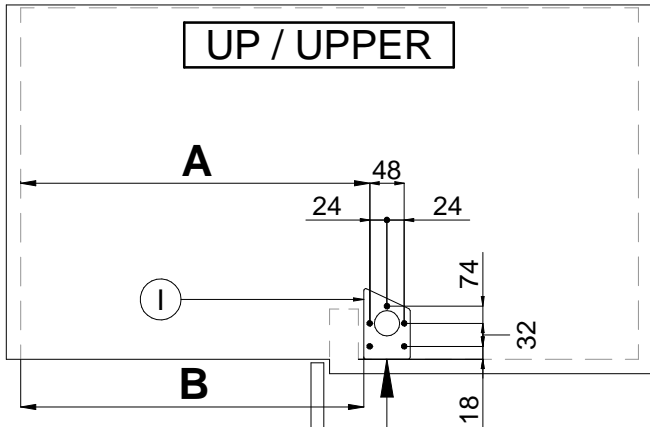

H x 2 [4P]

H x 1 [2P]

I x 1

L x 8 [4P]

L x 4 [2P]

M x 11

1

-VERSIONE SINISTRA  
-VERSION GAUCHE  
-LEFT HAND VERSION  
-VERSION IZQUIERDA  
-LINKSE VERSION

PORTA DOOR PORTE TUR PUERTA	A	B
40	445	436,5
45	486	477,5
50	536	527,5
60	636	627,5

-VERSIONE DESTRA  
-RIGHT HAND VERSION  
-VERSION DROITE  
-RECHT VERSION  
-VERSION DERECHA

**2****3**

4

5

6