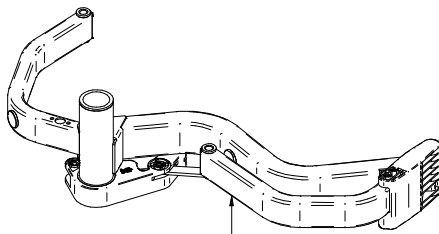

A

G

L

M

**PRIMA DI COMINCIARE,
VEDERE I CONSIGLI DI
MONTAGGIO**

BEFORE STARTING, REFER
TO THE ASSEMBLING
ADVICE IN ANNEX

AVANT DE COMMENCER, SE
REPORTER AUX CONSEILS
DE MONTAGE EN ANNEXE

VOR DIE MONTAGE, BITTE
BEILIEGENDE
ANWEISUNGEN FOLGEN

ANTES DE EMPEZAR
CONSULTE LOS CONSEJOS
PARA EL MONTAJE