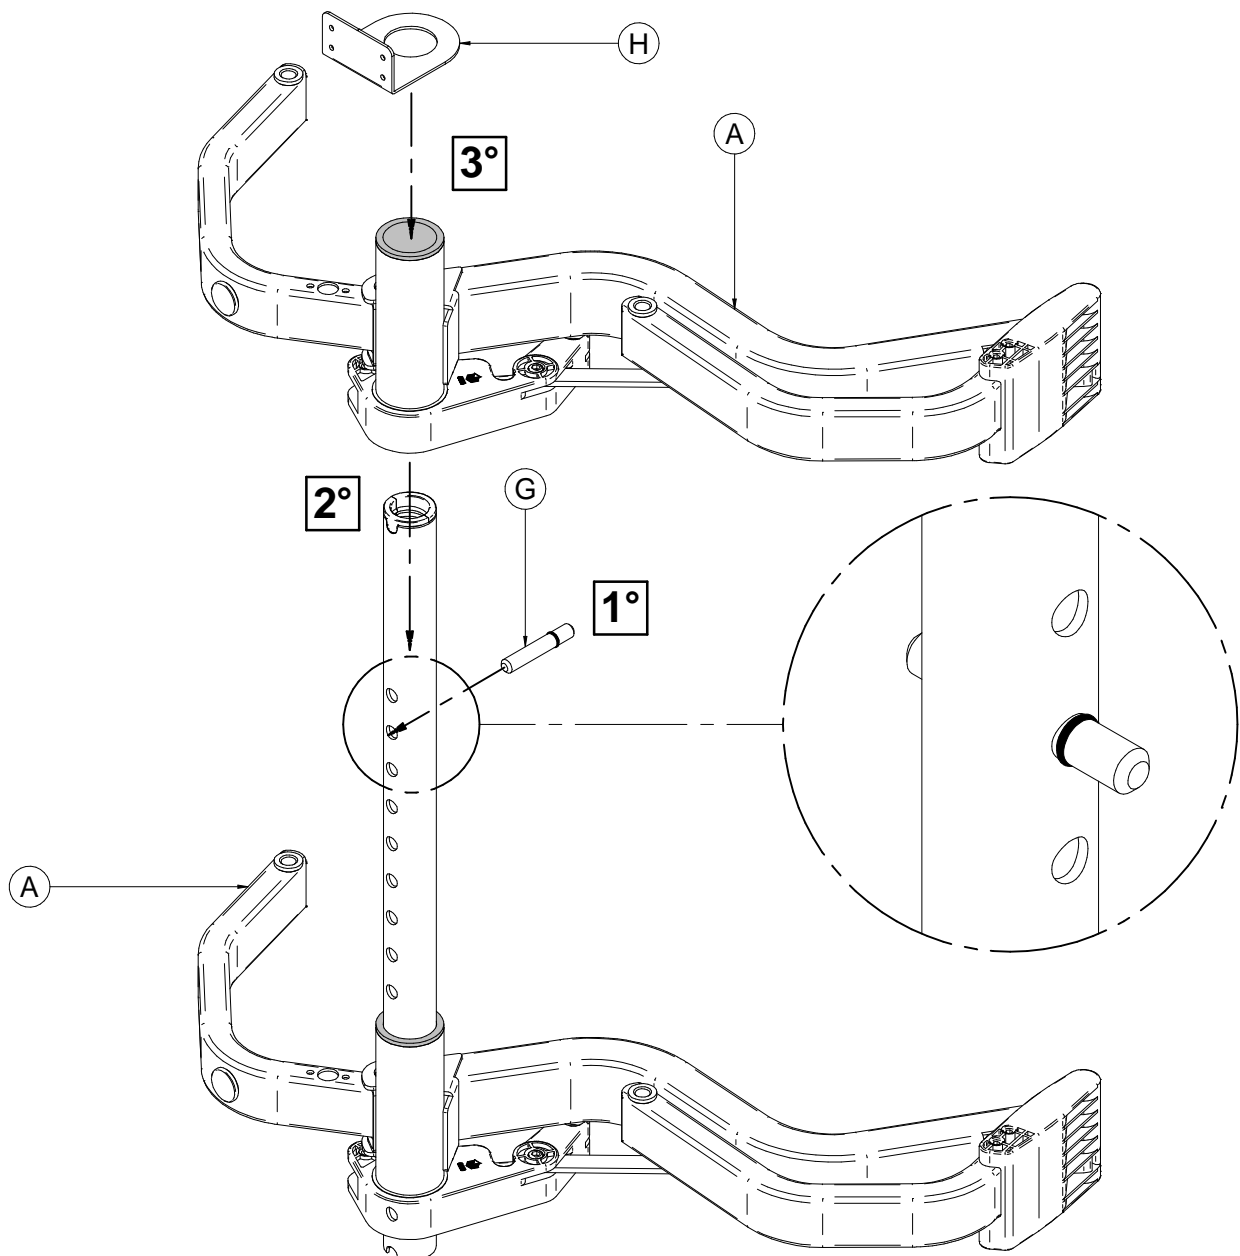

H x 2 [4P]

H x 1 [2P]

I x 1

L x 8 [4P]

L x 4 [2P]

M x 11

1

-VERSIONE SINISTRA  
-VERSION GAUCHE  
-LEFT HAND VERSION  
-VERSION IZQUIERDA  
-LINKSE VERSION

PORTA DOOR PORTE TUR PUERTA	A	B
40	445	436,5
45	486	477,5
50	536	527,5
60	636	627,5

-VERSIONE DESTRA  
-RIGHT HAND VERSION  
-VERSION DROITE  
-RECHT VERSION  
-VERSION DERECHA

**2****3**

4

5

6