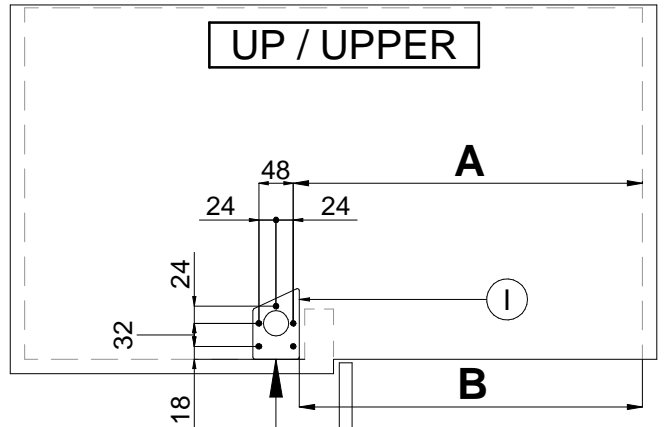

H x 2 [4P]

H x 1 [2P]

I x 1

L x 8 [4P]

L x 4 [2P]

M x 11

1

-VERSIONE SINISTRA  
-VERSION GAUCHE  
-LEFT HAND VERSION  
-VERSION IZQUIERDA  
-LINKSE VERSION

PORTA DOOR PORTE TUR PUERTA	A	B
40	445	436,5
45	486	477,5
50	536	527,5
60	636	627,5

-VERSIONE DESTRA  
-RIGHT HAND VERSION  
-VERSION DROITE  
-RECHT VERSION  
-VERSION DERECHA

**2****3**

4

5

6