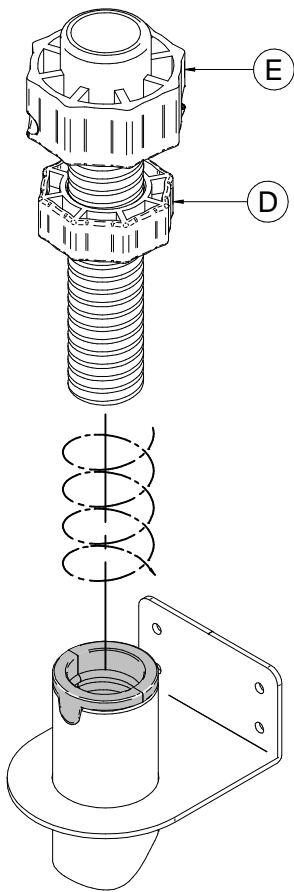

**VIBO**  
Wire processing

Portata massima:  
Maximum load:  
Charge maxi:  
Maximale belastbarkeit:  
Carga maxima:

2P 40 Kg

4P 80 Kg

**Istruzioni di montaggio**  
Assembling instructions  
Notice de montage  
Montageanleitung  
Manual de montaje

H x 2 [4P]

H x 1 [2P]

I x 1

L x 8 [4P]

L x 4 [2P]

M x 11

1

-VERSIONE SINISTRA  
-VERSION GAUCHE  
-LEFT HAND VERSION  
-VERSION IZQUIERDA  
-LINKSE VERSION

PORTA DOOR PORTE TUR PUERTA	A	B
40	445	436,5
45	486	477,5
50	536	527,5
60	636	627,5

-VERSIONE DESTRA  
-RIGHT HAND VERSION  
-VERSION DROITE  
-RECHT VERSION  
-VERSION DERECHA

**2****3**

4

5

6