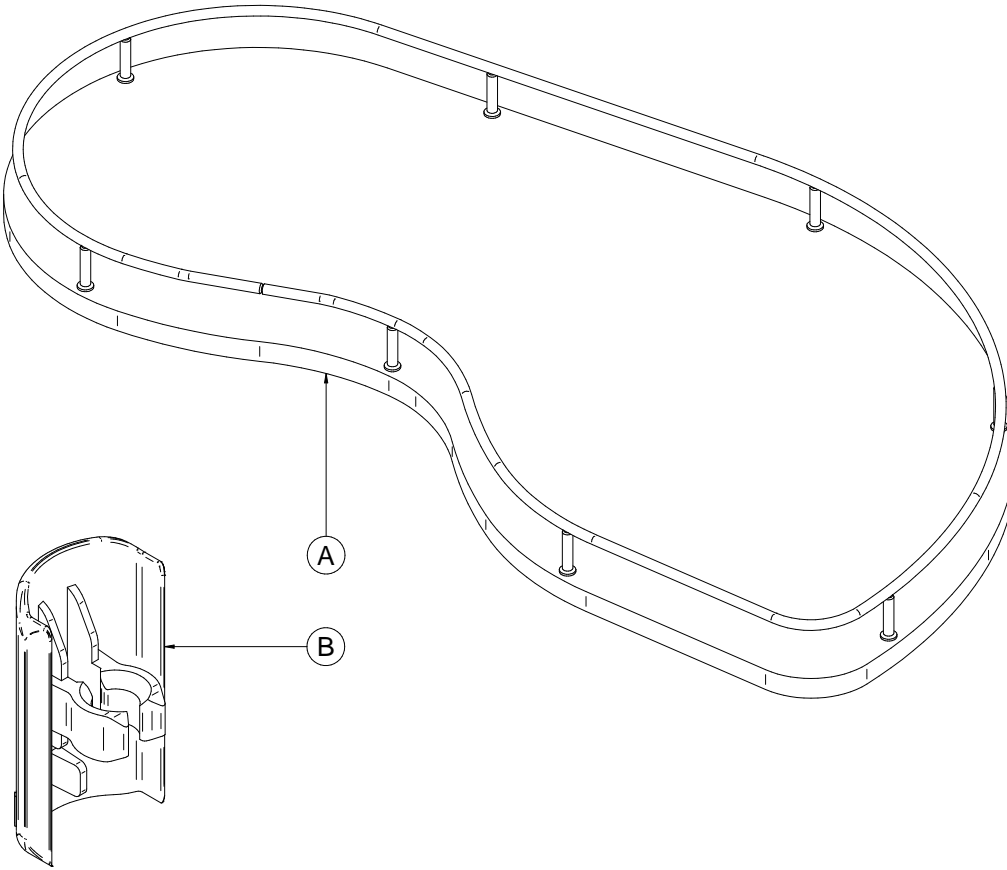

VIBO[®]
Wire processing

Portata massima:
Maximum load:
Charge maxi:
Maximale belastbarkeit:
Carga maxima:

/

Istruzioni di montaggio

Assembling instructions

Notice de montage

Montageanleitung

Manual de montaje

FLY40DXM2...
FLY40SXM2...
FLY45DXM2...
FLY45SXM2...
FLY60DXM2...
FLY60SXM2...

5 min.

1

**PRIMA DI COMINCIARE,
VEDERE I CONSIGLI DI
MONTAGGIO**

BEFORE STARTING, REFER
TO THE ASSEMBLING
ADVICE IN ANNEX

AVANT DE COMMENCER, SE
REPORTER AUX CONSEILS
DE MONTAGE EN ANNEXE

VOR DIE MONTAGE, BITTE
BEILIEGENDE
ANWEISUNGEN FOLGEN

ANTES DE EMPEZAR
CONSULTE LOS CONSEJOS
PARA EL MONTAJE

A x 2

B x 4