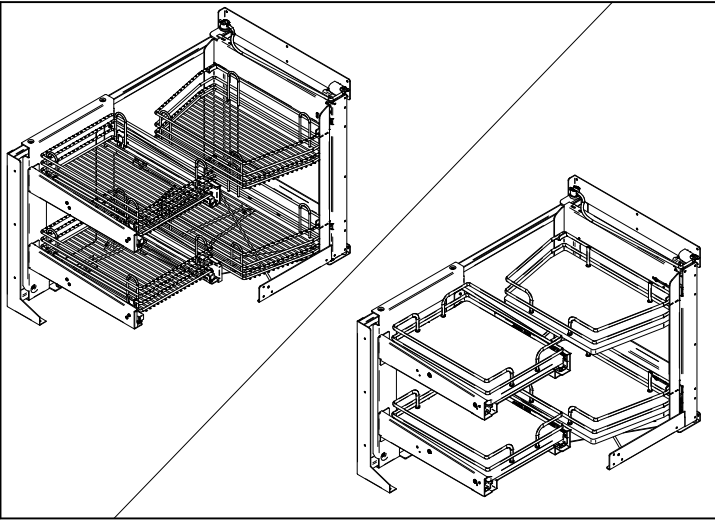

VIBO®
Wire processing

Portata massima:
Maximum load:
Charge maxi:
Maximale belastbarkeit:
Carga maxima:

Istruzioni di montaggio

Assembling instructions

Notice de montage

Montageanleitung

Manual de montaje