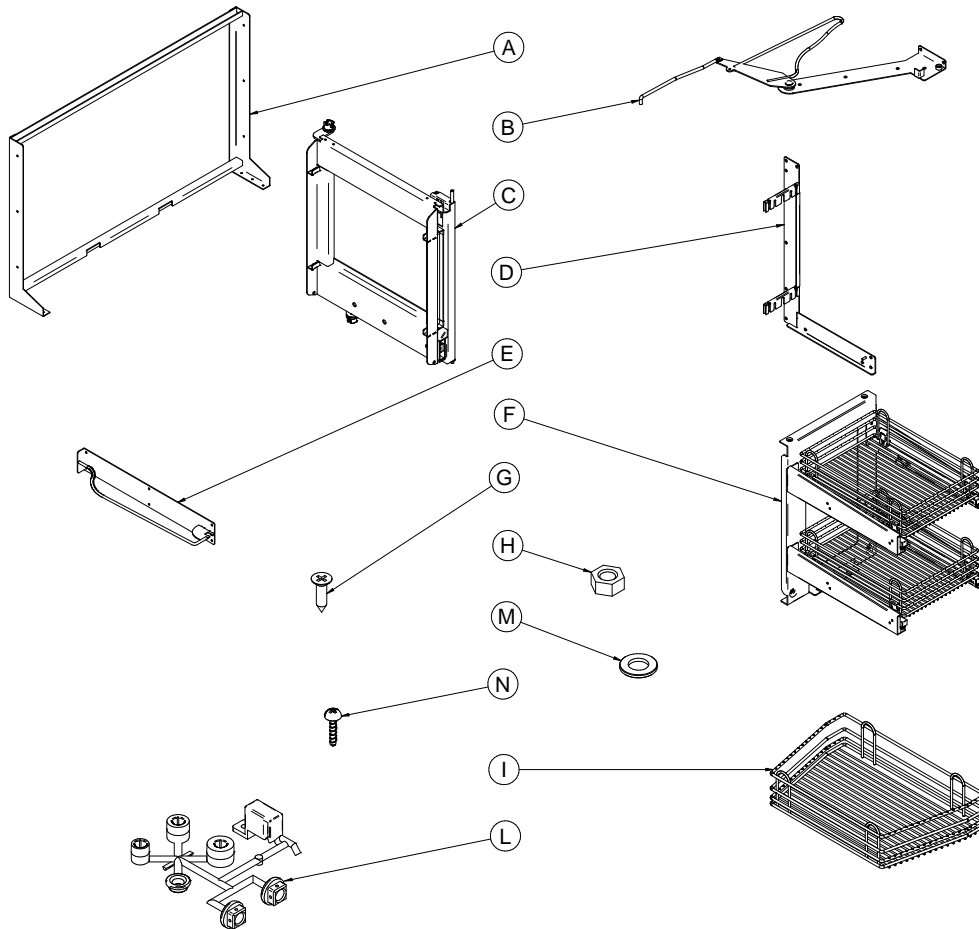

**VIBO**<sup>®</sup>  
Wire processing

Portata massima:  
Maximum load:  
Charge maxi:  
Maximale belastbarkeit:  
Carga maxima:

## Istruzioni di montaggio

Assembling instructions

Notice de montage

Montageanleitung

Manual de montaje

# SMACE...

30 min

1

**PRIMA DI COMINCIARE,  
VEDERE I CONSIGLI DI  
MONTAGGIO**

BEFORE STARTING, REFER  
TO THE ASSEMBLING  
ADVICE IN ANNEX

AVANT DE COMMENCER, SE  
REPORTER AUX CONSEILS  
DE MONTAGE EN ANNEXE

4 x 16

G x 18

M5

H x 1

I x 2

L x 1

Ø5

M x 1