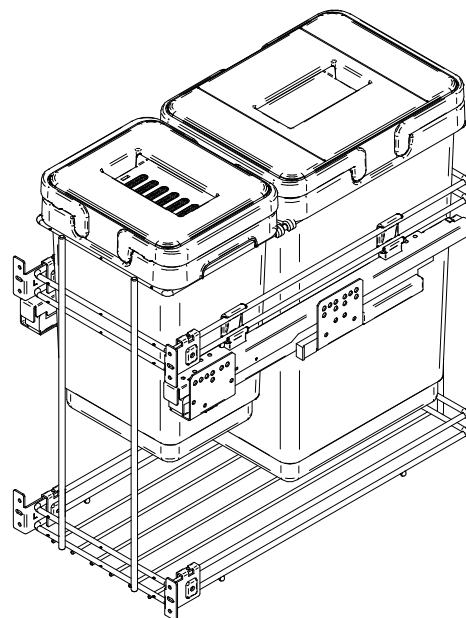

VI

PKBMM302M
20L+9L