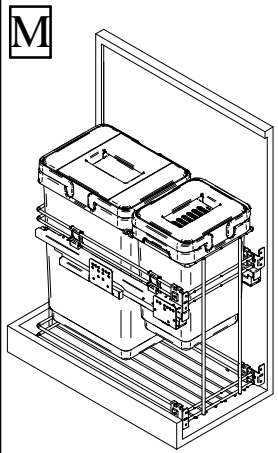

VIBO
Wire processing

Portata massima:
Maximum load:
Charge maxi:
Maximale belastbarkeit:
Carga maxima:

40
Kg

Istruzioni di montaggio
Assembling instructions
Notice de montage
Montageanleitung
Manual de montaje

PKBMM302 M/I
20L+9L

PKBMM301 M/I
30L

PKBMM301AM
33L

PKBMM30