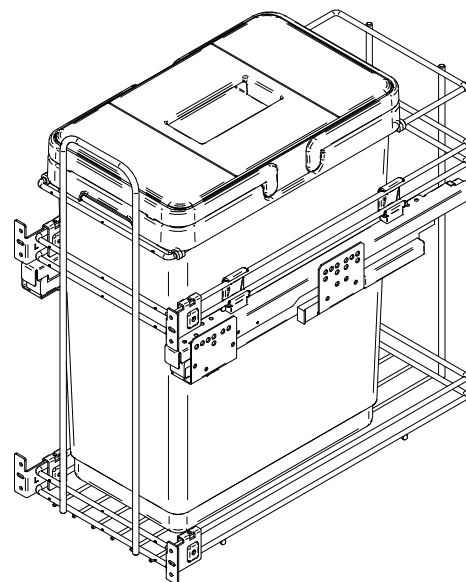

PKBMM301M
30L