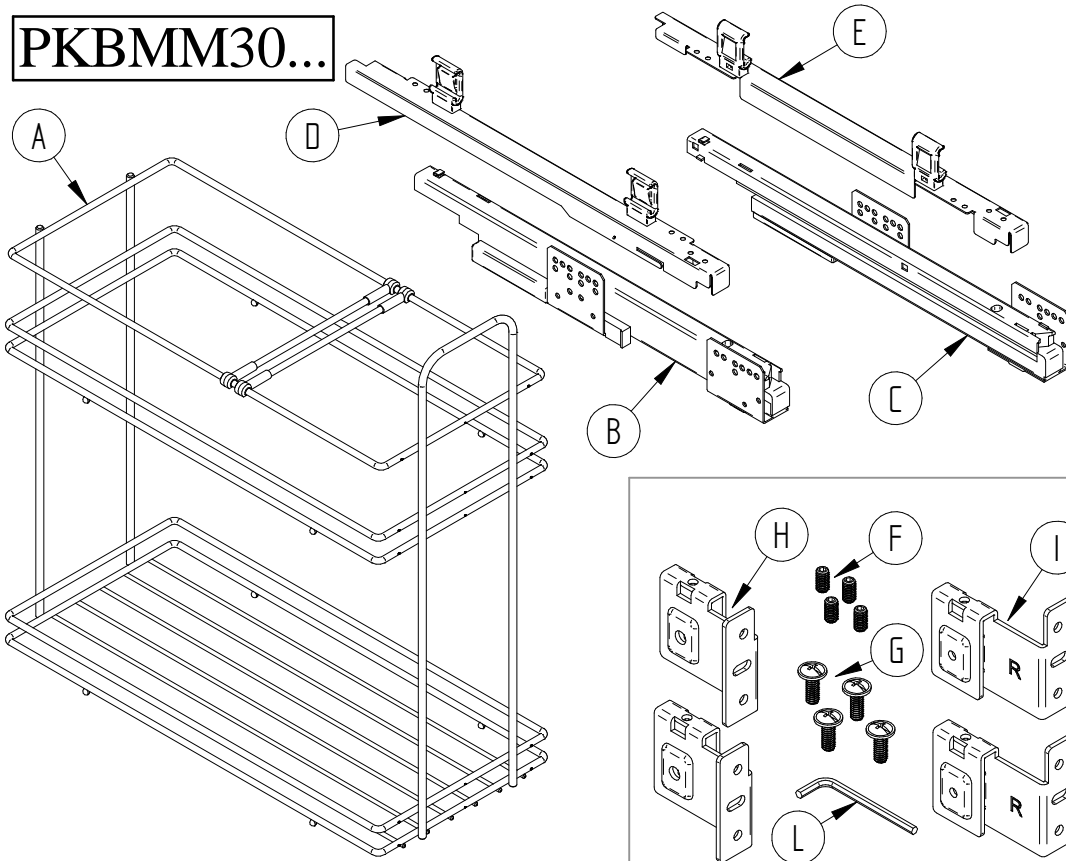

PKBMM30...