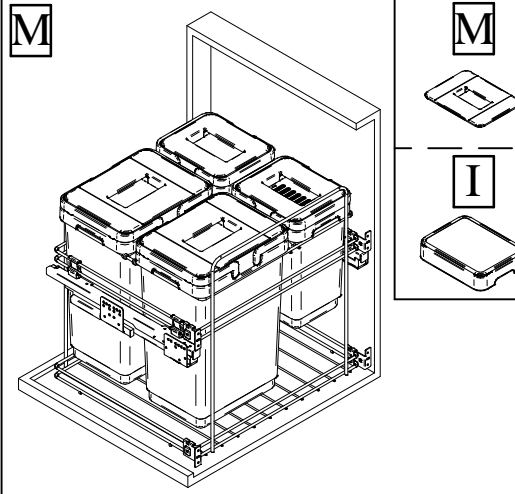

VIBO
Wire processing

Portata massima:
Maximum load:
Charge maxi:
Maximale belastbarkeit:
Carga maxima:

40
Kg

Istruzioni di montaggio
Assembling instructions
Notice de montage
Montageanleitung
Manual de montaje

PKBMM602M
33L+33L

PKBMM604 M/I
20L+20L+10L+9L

PKBMM60

 30 min.	 1

PKBMM604 M/I
20L+20L+10L+9L

**PRIMA DI COMINCIARE,
VEDERE I CONSIGLI DI
MONTAGGIO**

BEFORE STARTING, REFER
TO THE ASSEMBLING
ADVICE IN ANNEX