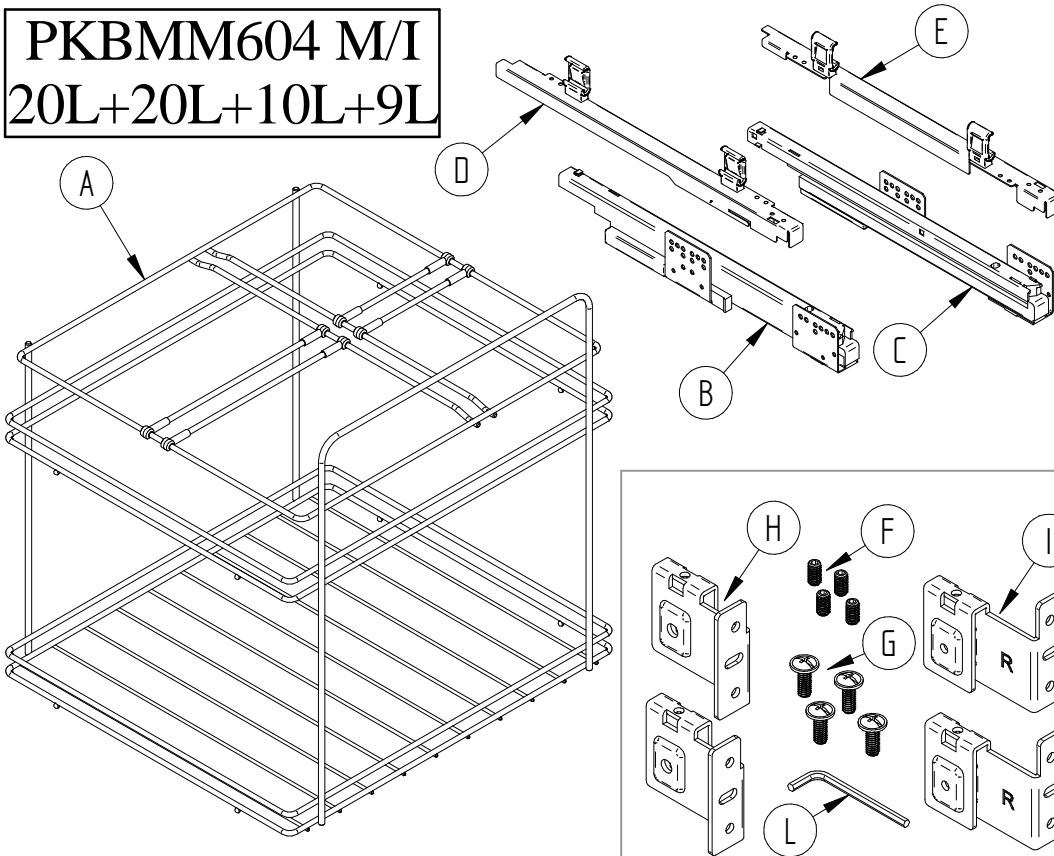

VIBO
Wire processing

Portata massima:
Maximum load:
Charge maxi:
Maximale belastbarkeit:
Carga maxima:

40
Kg

Istruzioni di montaggio
Assembling instructions
Notice de montage
Montageanleitung
Manual de montaje

PKBMM602M
33L+33L

PKBMM604 M/I
20L+20L+10L+9L

PKBMM60

 30 min.	 1

PKBMM604 M/I
20L+20L+10L+9L

**PRIMA DI COMINCIARE,
VEDERE I CONSIGLI DI
MONTAGGIO**

BEFORE STARTING, REFER
TO THE ASSEMBLING
ADVICE IN ANNEX

AVANT DE COMMENCER, SE
REPORTER AUX CONSEILS
DE MONTAGE EN ANNEXE

VOR DIE MONTAGE, BITTE
BEILIEGENDE
ANWEISUNGEN FOLGEN

ANTES DE EMPEZAR
CONSULTE LOS CONSEJOS
PARA EL MONTAJE

 A x 1	 B x 1	 C x 1	 D x 1	 E x 1	 M5x10 F x 4	 M5x14 G x 4
 H x 2	 I x 2	 L x 1				