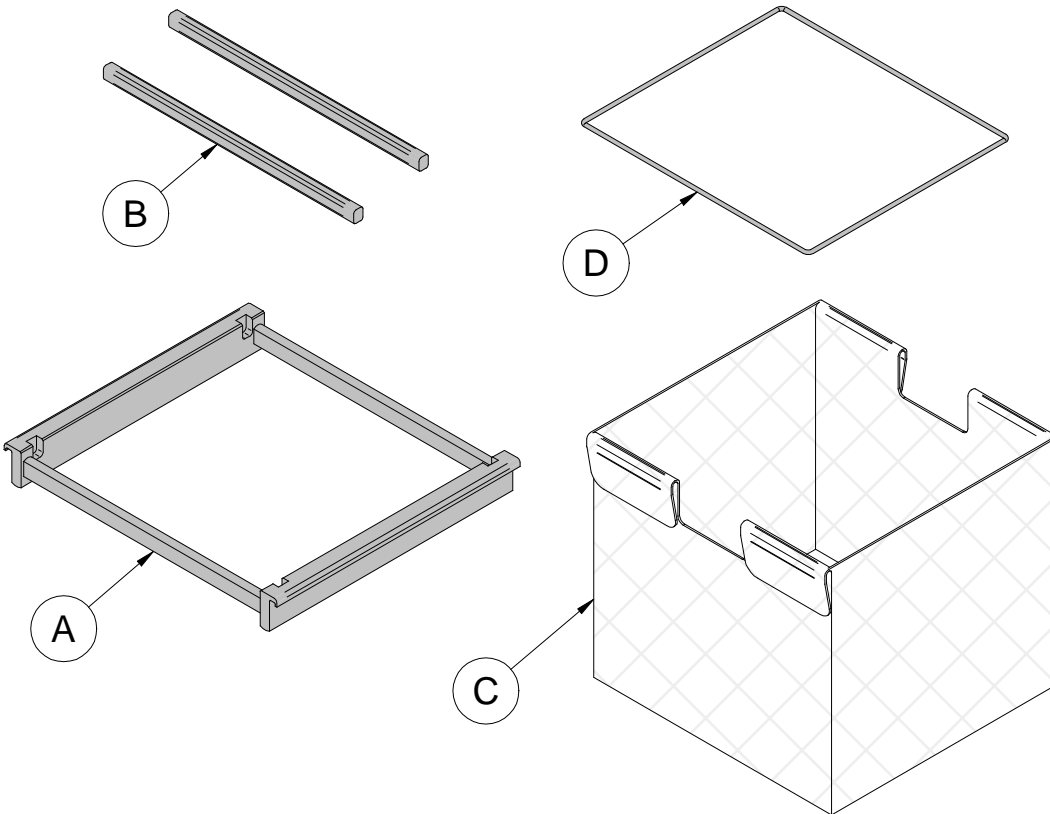

VIBO[®]
Wire processing

Istruzioni di montaggio
Assembling instructions
Notice de montage
Montageanleitung
Manual de montaje

APS46LF/12

5 min.

1

**PRIMA DI COMINCIARE,
VEDERE I CONSIGLI DI
MONTAGGIO**

BEFORE STARTING, REFER
TO THE ASSEMBLING
ADVICE IN ANNEX