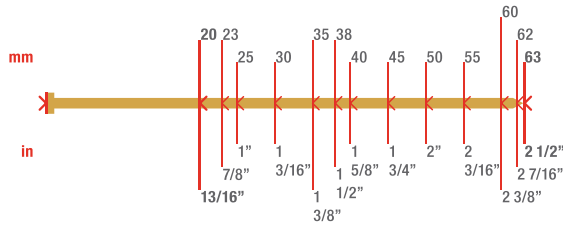

1,53

Atro TIP / Bea SK400 / Bostitch BTT200 / Duo Fast HB60 / Haubold SKN16 / Kihlberg 516 / Omer Brad 14 / Paslode F16 / Prebena JM

16 gauge

60 I

mod	L mm	L in	simB153 P 97				Cod
1,53	20	13/16	—	6,00	60	3.600	4742420
1,53	23	7/8	—	4,00	40	2.400	4742423
1,53	25	1	—	4,00	40	2.400	4742425
1,53	30	1 3/16	—	4,00	40	2.400	4742430
1,53	35	1 3/8	•	2,40	24	1.440	4742435
1,53	38	1 1/2	•	2,40	24	2.160	4742438
1,53	40	1 5/8	•	2,40	24	1.440	4742440
1,53	45	1 3/4	•	2,40	24	1.080	4742445
1,53	50	2	•	2,00	20	1.200	4742450
1,53	55	2 3/16	•	2,00	20	1.800	4742455
1,53	60	2 3/8	•	2,00	20	1.200	4742460
1,53	62	2 7/16	•	2,00	20	1.200	4742462
1,53	63	2 1/2	•	2,00	20	1.200	4742464