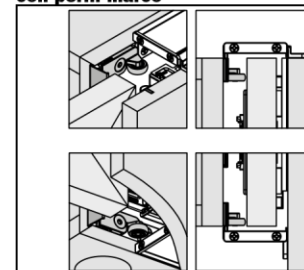

Dirección abertura

Número sistemas:

Kit conexión al panel lateral

Kit guidores para puertas con perfil marco

Kit guidor para puertas de cristal con marco de aluminio y puertas de madera con marco.

La aplicación del kit guidor requiere un proceso particular. Nuestro servicio de asistencia técnica está disponible para las aclaraciones necesarias.