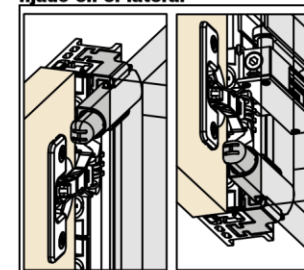

Dirección abertura

Número sistemas:

Kit conexión al panel lateral

Kit guidores para puertas con perfil marco

Kit guidor para puertas de cristal con marco de aluminio y puertas de madera con marco.

La aplicación del kit guidor requiere un proceso particular. Nuestro servicio de asistencia técnica está disponible para las aclaraciones necesarias.

SMOVE - Amortiguador Smove fijado en el lateral

Kit cobertura frontal

Nombre del contacto
Empresa
Fecha
Proyecto
Notas