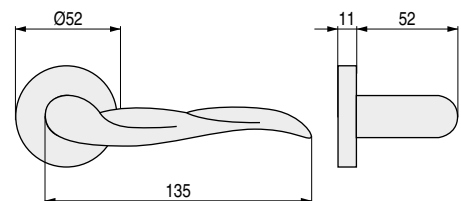

ZAMAK

VALA

Baile de formas suaves

CÓDIGO	Material	Acabado	
1135.2	zamak	chromo	1 juego

EVA

Femenina y versátil

CÓDIGO	Material	Acabado	
1135.6	zamak	chromo	1 juego

FLORA

Verdadera sinfonía en tu mano

CÓDIGO	Material	Acabado	
1135.5	zamak	chromo	1 juego