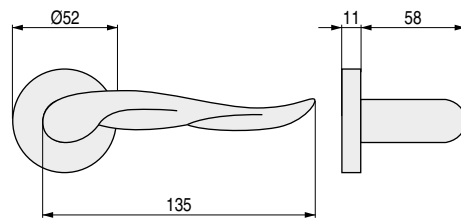

ZAMAK

VALA

Baile de formas suaves

CÓDIGO	Material	Acabado	
1135.2	zamak	chromo	1 juego

EVA

Femenina y versátil

CÓDIGO	Material	Acabado	
1135.6	zamak	chromo	1 juego

FLORA

Verdadera sinfonía en tu mano

CÓDIGO	Material	Acabado	
1135.5	zamak	chromo	1 juego