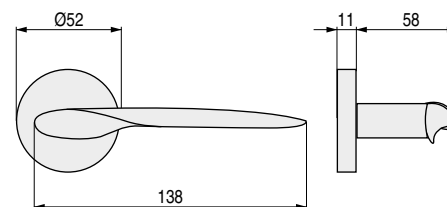

ZAMAK

LAIDA 1054

Suave como la brisa marina

• Códigos con **V**, se sirven bajo pedido. Consultar.

| CÓDIGO | Material | Acabado |  |
|--------|----------|-----------------|---|
| 700.12 | zamak | chromo satinado | 1 juego |
| 700.2V | zamak | níquel mate | 1 juego |

MIMAS

Diseño cuidado y refinado

| CÓDIGO | Material | Acabado |  |
|--------|----------|---------|---|
| 1135.9 | zamak | chromo | 1 juego |