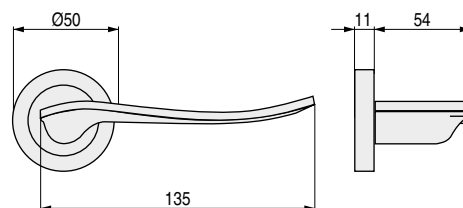

ZAMAK

LAIDA 1054

Suave como la brisa marina

• Códigos con **V**, se sirven bajo pedido. Consultar.

| CÓDIGO | Material | Acabado |  |
|--------|----------|-----------------|---|
| 700.12 | zamak | chromo satinado | 1 juego |
| 700.2V | zamak | níquel mate | 1 juego |

MIMAS

Diseño cuidado y refinado

| CÓDIGO | Material | Acabado |  |
|--------|----------|---------|---|
| 1135.9 | zamak | chromo | 1 juego |