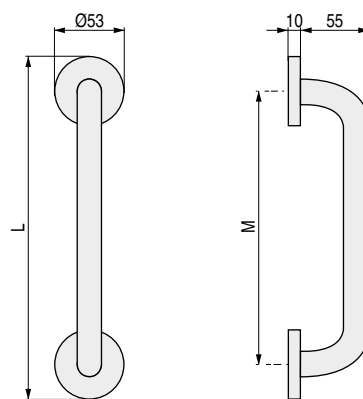

## HADES

Línea soberbia y gloriosa

- Para puertas de madera y de cristal.
- Para espesores de 10 a 50mm.

CÓDIGO	M	L	Material	Acabado	
3522.7	200	225	acero inox.	mate	1 juego
3522.52	250	275	acero inox.	mate	1 juego

CÓDIGO	M	L	Material	Acabado	
3522.5	200	250	acero inox.	mate	1 unidad
3522.6	250	300	acero inox.	mate	1 unidad
3522.29	300	352	acero inox.	mate	1 unidad
3522.30	400	452	acero inox.	mate	1 unidad
3522.31	500	552	acero inox.	mate	1 unidad