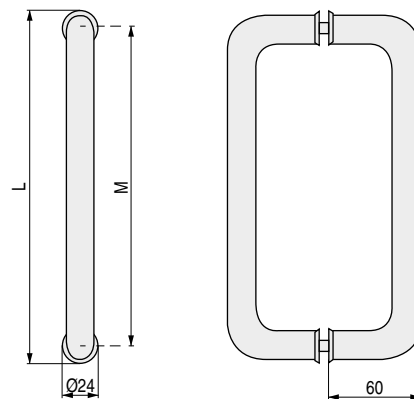

## HADES

Línea soberbia y gloriosa

- Para puertas de madera y de cristal.
- Para espesores de 10 a 50mm.

CÓDIGO	M	L	Material	Acabado	
3522.7	200	225	acero inox.	mate	1 juego
3522.52	250	275	acero inox.	mate	1 juego

CÓDIGO	M	L	Material	Acabado	
3522.5	200	250	acero inox.	mate	1 unidad
3522.6	250	300	acero inox.	mate	1 unidad
3522.29	300	352	acero inox.	mate	1 unidad
3522.30	400	452	acero inox.	mate	1 unidad
3522.31	500	552	acero inox.	mate	1 unidad