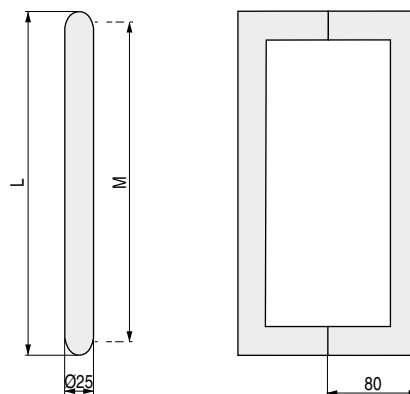

ACERO INOXIDABLE

HEBE

Diseño encantador y divino

- Para puertas de madera y de cristal.
- Para espesores de 10 a 50mm.

CÓDIGO	Material	Acabado	
3522.75	acero inox.	mate	1 juego

CÓDIGO	M	L	Material	Acabado	
3522.73	200	225	acero inox.	mate	1 juego
3522.74	250	275	acero inox.	mate	1 juego