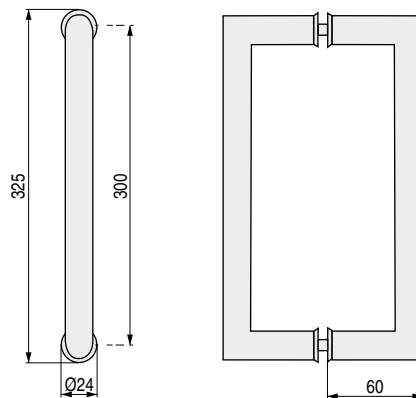

ACERO INOXIDABLE

HEBE

Diseño encantador y divino

- Para puertas de madera y de cristal.
- Para espesores de 10 a 50mm.

CÓDIGO	Material	Acabado	
3522.75	acero inox.	mate	1 juego

CÓDIGO	M	L	Material	Acabado	
3522.73	200	225	acero inox.	mate	1 juego
3522.74	250	275	acero inox.	mate	1 juego