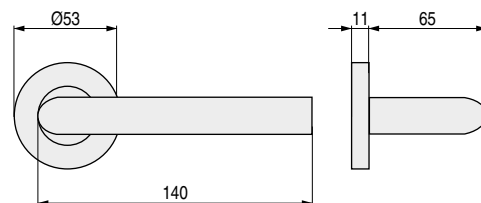

ACERO INOXIDABLE

HEBE

Diseño encantador y divino

CÓDIGO	Material	Acabado	
3522.1	acero inox.	mate	1 juego
3522.63	acero inox.-madera	mate-natural	1 juego

CÓDIGO	Material	Acabado	
3522.86	acero inox.	mate	1 juego