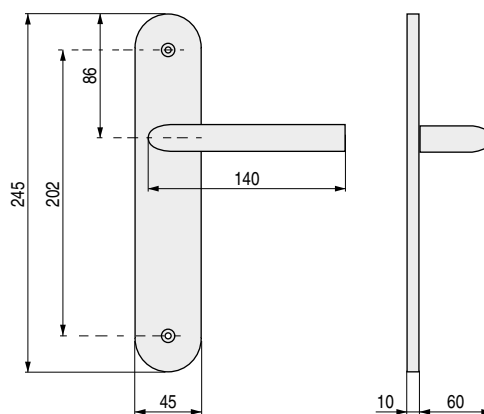

ACERO INOXIDABLE

HEBE

Diseño encantador y divino

CÓDIGO	Material	Acabado	
3522.1	acero inox.	mate	1 juego
3522.63	acero inox.-madera	mate-natural	1 juego

CÓDIGO	Material	Acabado	
3522.86	acero inox.	mate	1 juego