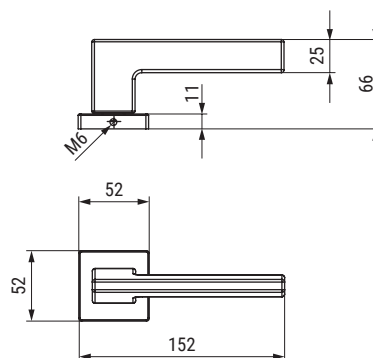

ZAMAK

Zetta La elección perfecta

CÓDIGO	Material	Acabado	
1135.338	zamak	chromo satinado	1 juego
1135.336	zamak	negro mate	1 juego

Modelo Zetta