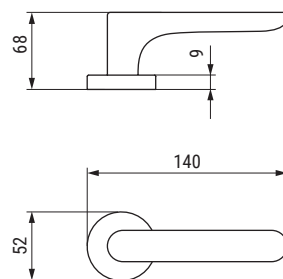

ALUMINIO

ELLIPSE Formas sencillas pero exquisitas a la vez

CÓDIGO	Material	Acabado	1 juego
1135.353	zamak	chromo satinado	1 juego
1135.351	zamak	negro mate	1 juego

JADE Líneas finas y ergonómicas

CÓDIGO	Material	Acabado	1 juego
1135.371	zamak	oro satinado	1 juego