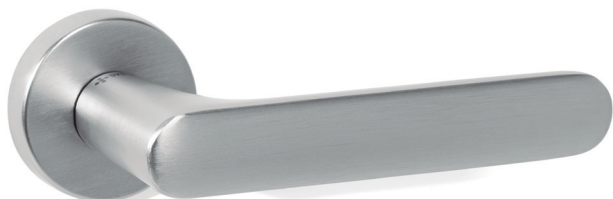

ALUMINIO

ELLIPSE Formas sencillas pero exquisitas a la vez

CÓDIGO	Material	Acabado	1 juego
1135.353	zamak	chromo satinado	1 juego
1135.351	zamak	negro mate	1 juego

JADE Líneas finas y ergonómicas

CÓDIGO	Material	Acabado	1 juego
1135.371	zamak	oro satinado	1 juego