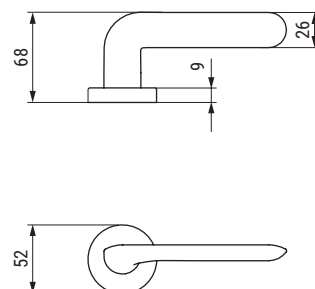

ALUMINIO

ELLIPSE Formas sencillas pero exquisitas a la vez

CÓDIGO	Material	Acabado	1 juego
1135.353	zamak	chromo satinado	1 juego
1135.351	zamak	negro mate	1 juego

JADE Líneas finas y ergonómicas

CÓDIGO	Material	Acabado	1 juego
1135.371	zamak	oro satinado	1 juego