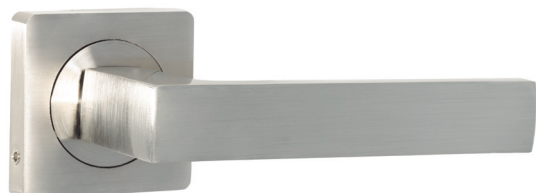

ALUMINIO

TENDAL

Manillon aluminio redondo Ø50

| CÓDIGO | Material | Acabado |  |
|----------|----------|-----------------|---|
| 3522.557 | aluminio | níquel satinado | 1 juego |
| 3522.551 | aluminio | negro mate | 1 juego |

TENDAL

Manillon acero inoxidable cuadrado 51X51

| CÓDIGO | Material | Acabado |  |
|----------|----------|-----------------|---|
| 3522.556 | aluminio | níquel satinado | 1 juego |
| 3522.552 | aluminio | negro mate | 1 juego |