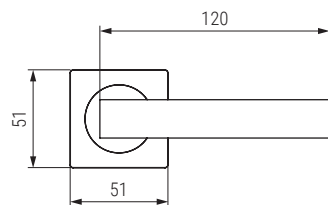

ALUMINIO

TENDAL

Manillon aluminio redondo Ø50

| CÓDIGO | Material | Acabado |  |
|----------|----------|-----------------|---|
| 3522.557 | aluminio | níquel satinado | 1 juego |
| 3522.551 | aluminio | negro mate | 1 juego |

TENDAL

Manillon acero inoxidable cuadrado 51X51

| CÓDIGO | Material | Acabado |  |
|----------|----------|-----------------|---|
| 3522.556 | aluminio | níquel satinado | 1 juego |
| 3522.552 | aluminio | negro mate | 1 juego |