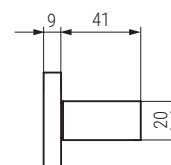

ALUMINIO

TENDAL

Manillon aluminio redondo Ø50

| CÓDIGO | Material | Acabado |  |
|----------|----------|-----------------|---|
| 3522.557 | aluminio | níquel satinado | 1 juego |
| 3522.551 | aluminio | negro mate | 1 juego |

TENDAL

Manillon acero inoxidable cuadrado 51X51

| CÓDIGO | Material | Acabado |  |
|----------|----------|-----------------|---|
| 3522.556 | aluminio | níquel satinado | 1 juego |
| 3522.552 | aluminio | negro mate | 1 juego |