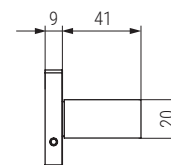

ALUMINIO

TENDAL

Manillon aluminio redondo Ø50

| CÓDIGO | Material | Acabado |  |
|----------|----------|-----------------|---|
| 3522.557 | aluminio | níquel satinado | 1 juego |
| 3522.551 | aluminio | negro mate | 1 juego |

TENDAL

Manillon acero inoxidable cuadrado 51X51

| CÓDIGO | Material | Acabado |  |
|----------|----------|-----------------|---|
| 3522.556 | aluminio | níquel satinado | 1 juego |
| 3522.552 | aluminio | negro mate | 1 juego |