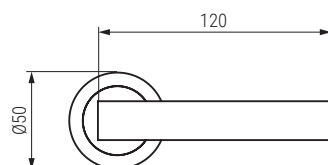

ALUMINIO

TENDAL

Manillon aluminio redondo Ø50

| CÓDIGO | Material | Acabado |  |
|----------|----------|-----------------|---|
| 3522.557 | aluminio | níquel satinado | 1 juego |
| 3522.551 | aluminio | negro mate | 1 juego |

TENDAL

Manillon acero inoxidable cuadrado 51X51

| CÓDIGO | Material | Acabado |  |
|----------|----------|-----------------|---|
| 3522.556 | aluminio | níquel satinado | 1 juego |
| 3522.552 | aluminio | negro mate | 1 juego |