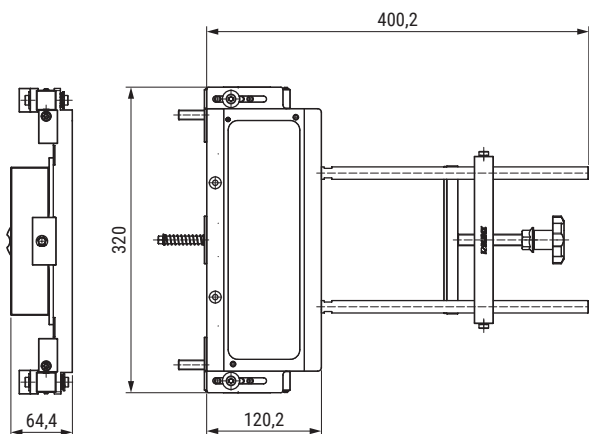

# PLANTILLAS BISAGRAS INVISIBLES

Plantilla para bisagras ocultas KUBICA

NUEVO EN CATALOGO

CÓDIGO	Modelo	Material	Acabado	
797.301	K1019	plástico	negro	1
797.302	K2460	plástico	negro	1
797.303	K2700	plástico	negro	1
797.304	K2760	plástico	negro	1
797.305	K3000	plástico	negro	1
797.306	K5080-8080	plástico	negro	1
797.307	K6100	plástico	negro	1
797.308	K6200	plástico	negro	1
797.309	K6300	plástico	negro	1
797.310	K6360	plástico	negro	1
797.311	K6360	plástico	negro	1
797.312	K6400	plástico	negro	1
797.313	K6700	plástico	negro	1
797.314	K7000	plástico	negro	1
797.315	K7080-2000-7316	plástico	negro	1
797.316	K7020	plástico	negro	1
797.317	K7200	plástico	negro	1
797.318	K8000	plástico	negro	1
797.319	K8060	plástico	negro	1

Porta plantillas DIMA Universal para bisagras ocultas KUBICA

NUEVO EN CATALOGO

CÓDIGO	Material	Acabado	
797.80	inox. 304	mate	10