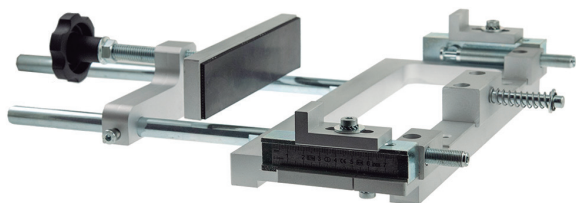

# PLANTILLAS BISAGRAS INVISIBLES

Plantilla para bisagras ocultas KUBICA

NUEVO EN CATALOGO

CÓDIGO	Modelo	Material	Acabado	
797.301	K1019	plástico	negro	1
797.302	K2460	plástico	negro	1
797.303	K2700	plástico	negro	1
797.304	K2760	plástico	negro	1
797.305	K3000	plástico	negro	1
797.306	K5080-8080	plástico	negro	1
797.307	K6100	plástico	negro	1
797.308	K6200	plástico	negro	1
797.309	K6300	plástico	negro	1
797.310	K6360	plástico	negro	1
797.311	K6360	plástico	negro	1
797.312	K6400	plástico	negro	1
797.313	K6700	plástico	negro	1
797.314	K7000	plástico	negro	1
797.315	K7080-2000-7316	plástico	negro	1
797.316	K7020	plástico	negro	1
797.317	K7200	plástico	negro	1
797.318	K8000	plástico	negro	1
797.319	K8060	plástico	negro	1

Porta plantillas DIMA Universal para bisagras ocultas KUBICA

NUEVO EN CATALOGO

CÓDIGO	Material	Acabado	
797.80	inox. 304	mate	10