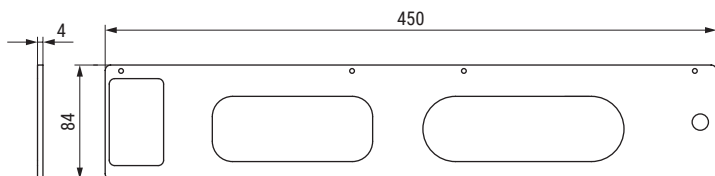

# PLANTILLAS BISAGRAS INVISIBLES

Plantilla para bisagras ocultas KUBICA

NUEVO EN CATALOGO

CÓDIGO	Modelo	Material	Acabado	
797.301	K1019	plástico	negro	1
797.302	K2460	plástico	negro	1
797.303	K2700	plástico	negro	1
797.304	K2760	plástico	negro	1
797.305	K3000	plástico	negro	1
797.306	K5080-8080	plástico	negro	1
797.307	K6100	plástico	negro	1
797.308	K6200	plástico	negro	1
797.309	K6300	plástico	negro	1
797.310	K6360	plástico	negro	1
797.311	K6360	plástico	negro	1
797.312	K6400	plástico	negro	1
797.313	K6700	plástico	negro	1
797.314	K7000	plástico	negro	1
797.315	K7080-2000-7316	plástico	negro	1
797.316	K7020	plástico	negro	1
797.317	K7200	plástico	negro	1
797.318	K8000	plástico	negro	1
797.319	K8060	plástico	negro	1

Porta plantillas DIMA Universal para bisagras ocultas KUBICA

NUEVO EN CATALOGO

CÓDIGO	Material	Acabado	
797.80	inox. 304	mate	10