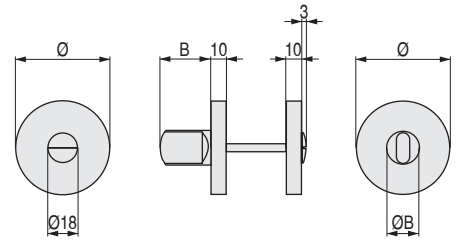

MULETILLAS Y BOCALLAVES

SOTO

Muletillas para manivelas de placa

CÓDIGO	Material	Acabado	
3521.285	zamak	chromo	1 kit
3521.286	zamak	níquel satinado	1 kit
3521.288	zamak	latón satinado	1 kit
3521.287	zamak	cuero satinado	1 kit
3521.283	zamak	latón pulido	1 kit
3521.558	zamak	negro mate	1 kit
3521.561	zamak	latón satinado	1 kit

NEXA R

Muletillas para manivelas de roseta

CÓDIGO	Ø	B	ØB	Material	Acabado	
3522.59	35	24	18	acero inox.	mate	1 unidad
3522.4	50	31	20	acero inox.	mate	1 unidad

NEXA C

Muletillas para manivelas de roseta

CÓDIGO	Material	Acabado	
3522.77	acero inox.	mate	1 unidad