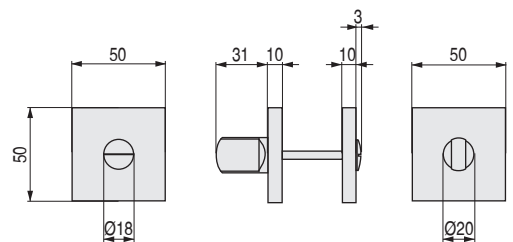

NEXA R

Muletillas para manivelas de roseta

CÓDIGO	Ø	B	ØB	Material	Acabado	
3522.59	35	24	18	acero inox.	mate	1 unidad
3522.4	50	31	20	acero inox.	mate	1 unidad

NEXA C

Muletillas para manivelas de roseta

CÓDIGO	Material	Acabado	
3522.77	acero inox.	mate	1 unidad