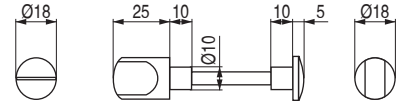

MULETILLAS Y BOCALLAVES

SOTO

Muletillas para manivelas de placa

CÓDIGO	Material	Acabado	
3521.285	zamak	chromo	1 kit
3521.286	zamak	níquel satinado	1 kit
3521.288	zamak	latón satinado	1 kit
3521.287	zamak	cuero satinado	1 kit
3521.283	zamak	latón pulido	1 kit
3521.558	zamak	negro mate	1 kit
3521.561	zamak	latón satinado	1 kit

NEXA R

Muletillas para manivelas de roseta

CÓDIGO	Ø	B	ØB	Material	Acabado	
3522.59	35	24	18	acero inox.	mate	1 unidad
3522.4	50	31	20	acero inox.	mate	1 unidad

NEXA C

Muletillas para manivelas de roseta

CÓDIGO	Material	Acabado	
3522.77	acero inox.	mate	1 unidad