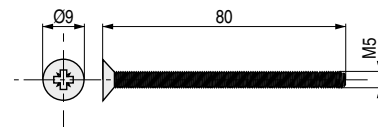

ACCESORIOS

ADAPTADOR PARA BOMBILLO

Convierte una cerradura con bombillo en una cerradura de condena

- Adaptador que convierte una cerradura de bombillo en una cerradura de condena.

CÓDIGO	Material	Acabado	
1321.50	hierro	zincado	1 unidad

TORNILLOS DE FIJACIÓN

Para manillas de placa larga o rosetas tanto cuadradas como redondas. 55-70mm.

- 1 juego esta compuesto por: dos tornillo + 2 tornillos tubo.
- Para manillas de 55-70mm.

CÓDIGO	Material	Acabado	
1321.106	hierro	zincado	1 juego

TORNILLOS DE FIJACIÓN

Para la sujeción del bombillo o cilindro

- Tornillo sujeción cilindro M5x80mm.

CÓDIGO	Material	Acabado	
1321.259	hierro	zincado	100