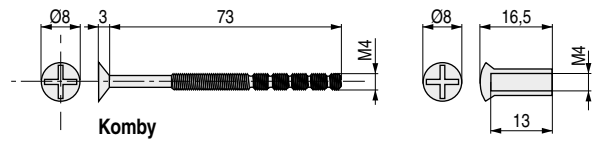

ACCESORIOS

ADAPTADOR PARA BOMBILLO

Convierte una cerradura con bombillo en una cerradura de condena

- Adaptador que convierte una cerradura de bombillo en una cerradura de condena.

CÓDIGO	Material	Acabado	
1321.50	hierro	zincado	1 unidad

TORNILLOS DE FIJACIÓN

Para manillas de placa larga o rosetas tanto cuadradas como redondas. 55-70mm.

- 1 juego esta compuesto por: dos tornillo + 2 tornillos tubo.
- Para manillas de 55-70mm.

CÓDIGO	Material	Acabado	
1321.106	hierro	zincado	1 juego

TORNILLOS DE FIJACIÓN

Para la sujeción del bombillo o cilindro

- Tornillo sujeción cilindro M5x80mm.

CÓDIGO	Material	Acabado	
1321.259	hierro	zincado	100