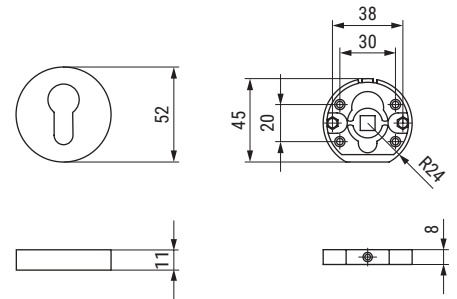

MULETILLAS Y BOCALLAVES

**CALES R**

Bocallaves de zamak redondo

CÓDIGO	Material	Acabado	1 juego
1135.81	zamak	níquel mate	1 juego
1135.82	zamak	negro mate	1 juego
1135.83	zamak	chromo satinado	1 juego

**CALES C**

Bocallaves de zamak cuadrado

CÓDIGO	Material	Acabado	1 juego
1135.91	zamak	níquel mate	1 juego
1135.92	zamak	negro mate	1 juego
1135.93	zamak	chromo satinado	1 juego