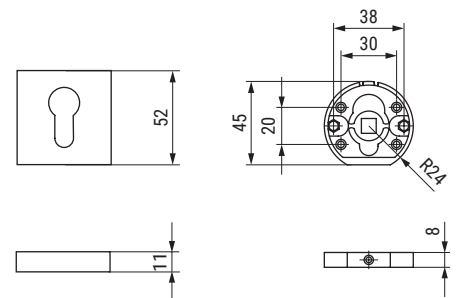

CALES C

Bocallaves de zamak cuadrado

CÓDIGO	Material	Acabado	1 juego
1135.91	zamak	níquel mate	1 juego
1135.92	zamak	negro mate	1 juego
1135.93	zamak	chromo satinado	1 juego