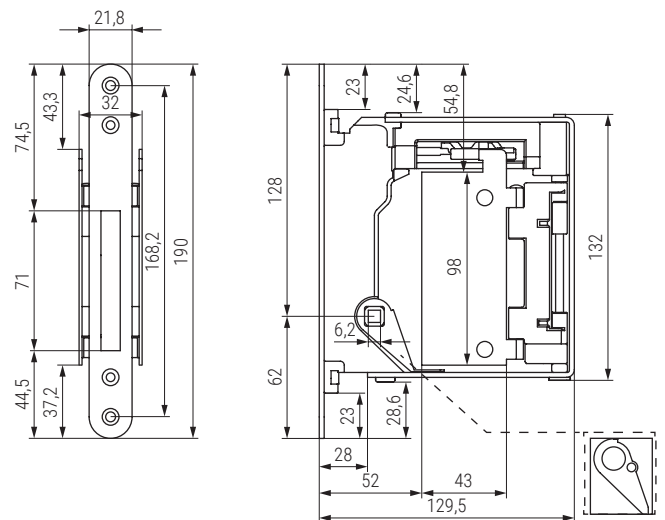

- Sin tirador.
- Fuido durante la apertura y cierre.
- Resistente y fiable.
- No requiere mantenimiento.
- Patentada. Otros acabados disponibles, bajo pedido. Consultar.

CÓDIGO	Material	Acabado	
108.51	latón	chromo satinado	1 kit

- Sin tirador.
- Fuido durante la apertura y cierre.
- Resistente y fiable.
- No requiere mantenimiento.
- Patentada. Otros acabados disponibles, bajo pedido. Consultar.

CÓDIGO	Material	Acabado	
108.52	latón	chromo satinado	1 kit