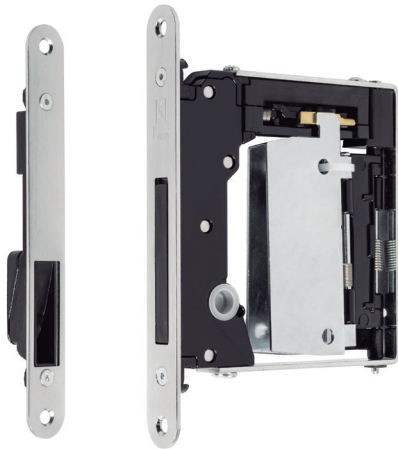

### NO-HA MINI

Picaporte magnético invisible puerta de paso estándar

NUEVO EN CATALOGO

Sin tirador

Video

### NO-HA MINI

Picaporte magnético invisible puerta con muletilla

NUEVO EN CATALOGO

Sin tirador

Video

- Sin tirador.
- Fuido durante la apertura y cierre.
- Resistente y fiable.
- No requiere mantenimiento.
- Patentada. Otros acabados disponibles, bajo pedido. Consultar.

CÓDIGO	Material	Acabado	
108.51	latón	chromo satinado	1 kit

- Sin tirador.
- Fuido durante la apertura y cierre.
- Resistente y fiable.
- No requiere mantenimiento.
- Patentada. Otros acabados disponibles, bajo pedido. Consultar.

CÓDIGO	Material	Acabado	
108.52	latón	chromo satinado	1 kit