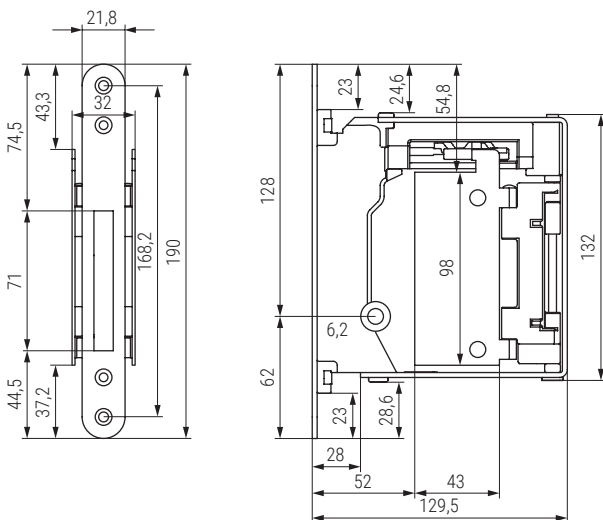

- Sin tirador.
- Fuido durante la apertura y cierre.
- Resistente y fiable.
- No requiere mantenimiento.
- Patentada. Otros acabados disponibles, bajo pedido. Consultar.

CÓDIGO	Material	Acabado	
108.51	latón	chromo satinado	1 kit

- Sin tirador.
- Fuido durante la apertura y cierre.
- Resistente y fiable.
- No requiere mantenimiento.
- Patentada. Otros acabados disponibles, bajo pedido. Consultar.

CÓDIGO	Material	Acabado	
108.52	latón	chromo satinado	1 kit