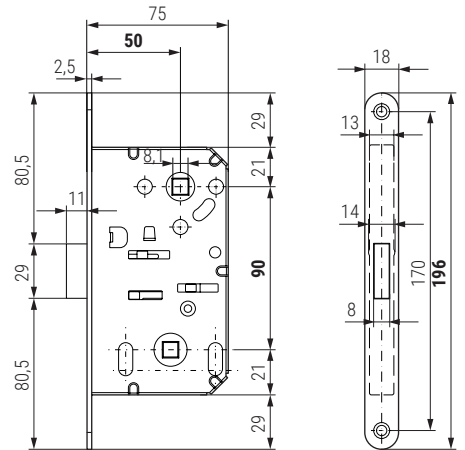

CIERRES Y CERRADURAS PUERTAS CORREDERAS

B-FORTY

Cerradura con sistema magnético

NUEVO EN CATALOGO

B-FORTY

Picaporte con sistema magnético

NUEVO EN CATALOGO

- No requiere mantenimiento.
- Resistente y fiable.

CÓDIGO

Cromo satinado 108.21
Negro 108.23

Material

acero

1 kit

- No requiere mantenimiento.
- Resistente y fiable.

CÓDIGO

Cromo satinado 108.22
Negro 108.24

Material

acero

1 kit