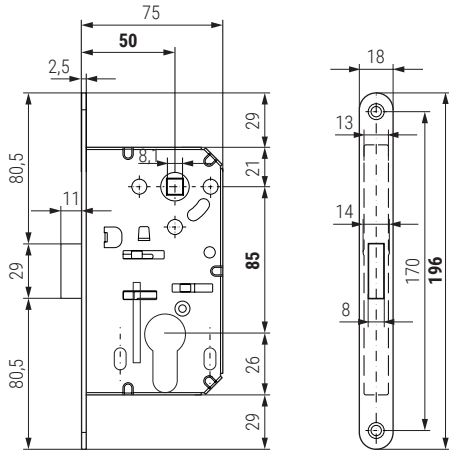

CIERRES Y CERRADURAS PUERTAS CORREDERAS

B-FORTY

Cerradura con sistema magnético

NUEVO EN CATALOGO

B-FORTY

Picaporte con sistema magnético

NUEVO EN CATALOGO

- No requiere mantenimiento.
- Resistente y fiable.

CÓDIGO

Cromo satinado 108.21
Negro 108.23

Material

acero

1 kit

- No requiere mantenimiento.
- Resistente y fiable.

CÓDIGO

Cromo satinado 108.22
Negro 108.24

Material

acero

1 kit