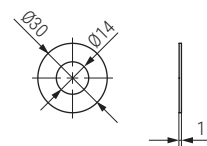

ACCESORIOS

RONDELLA Arandela redonda

CÓDIGO	Material	Acabado	 1 kit
375.1	acero	cromo satinado	1 kit
375.2	acero	negro	1 kit
375.3	acero	blanco	1 kit