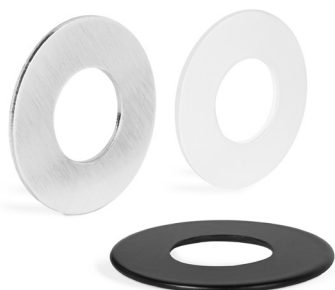

ACCESORIOS

RONDELLA Arandela redonda

CÓDIGO	Material	Acabado	 1 kit
375.1	acero	cromo satinado	1 kit
375.2	acero	negro	1 kit
375.3	acero	blanco	1 kit