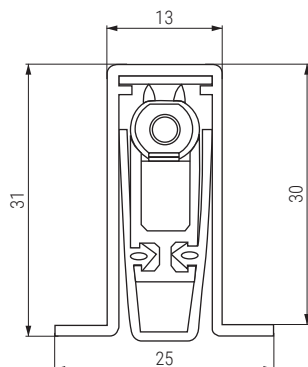

BURLETES GUILLOTINA

Modelo LUXE 9004 ADHESIVO

BURLETES TIPO GUILLOTINA

Para embutir. Perfil 13x30mm. Carrera hasta 22mm. Fijación a la base de la puerta

Burlete

Cobertura

- Fijación inferior.
- Aislamiento acústico de hasta 48dB. En óptimas condiciones de estanquidad.
- Cortahumos.
- Labio de silicona protegido porque queda embutido, de alta calidad y fácil regulación.
- Cerramiento silencioso.
- Estanquidad a la luz y al polvo.
- Bajada paralela al suelo, sin barrido del mismo.
- Nivelación automática en suelos desnivelados.
- Apto para puertas de doble hoja y batientes.
- Para puertas correderas, pivotantes y plegables, bajo pedido. Consultar.
- 7 años de garantía.

ACTUALIZADO EL DÍA 16/01/2023

Burlete				
CÓDIGO	A	Material	Acabado	
797.201	850	aluminio	mate	1 unidad
797.202	950	aluminio	mate	1 unidad
797.203	1050	aluminio	mate	1 unidad
797.204	1150	aluminio	mate	1 unidad
797.205	1250	aluminio	mate	1 unidad
797.211	1350	aluminio	mate	1 unidad
797.212	1450	aluminio	mate	1 unidad