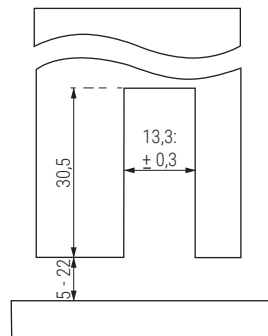

BURLETES GUILLOTINA

Modelo LUXE 9004 ADHESIVO

BURLETES TIPO GUILLOTINA

Para embutir. Perfil 13x30mm. Carrera hasta 22mm. Fijación a la base de la puerta

Burlete

Cobertura

- Fijación inferior.
- Aislamiento acústico de hasta 48dB. En óptimas condiciones de estanquidad.
- Cortahumos.
- Labio de silicona protegido porque queda embutido, de alta calidad y fácil regulación.
- Cerramiento silencioso.
- Estanquidad a la luz y al polvo.
- Bajada paralela al suelo, sin barrido del mismo.
- Nivelación automática en suelos desnivelados.
- Apto para puertas de doble hoja y batientes.
- Para puertas correderas, pivotantes y plegables, bajo pedido. Consultar.
- 7 años de garantía.

ACTUALIZADO EL DÍA 16/01/2023

Burlete				
CÓDIGO	A	Material	Acabado	
797.201	850	aluminio	mate	1 unidad
797.202	950	aluminio	mate	1 unidad
797.203	1050	aluminio	mate	1 unidad
797.204	1150	aluminio	mate	1 unidad
797.205	1250	aluminio	mate	1 unidad
797.211	1350	aluminio	mate	1 unidad
797.212	1450	aluminio	mate	1 unidad

Cobertura				
CÓDIGO	A	Material	Acabado	
797.206	850	aluminio	mate	1 unidad
797.207	950	aluminio	mate	1 unidad
797.208	1050	aluminio	mate	1 unidad
797.209	1150	aluminio	mate	1 unidad