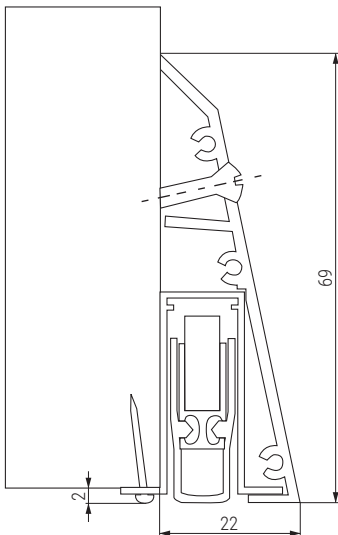

BURLETES GUILLOTINA

Modelo LUXE 9004 ADHESIVO

BURLETES TIPO GUILLOTINA

Para embutir. Perfil 13x30mm. Carrera hasta 22mm. Fijación a la base de la puerta

Burlete

Cobertura

- Fijación inferior.
- Aislamiento acústico de hasta 48dB. En óptimas condiciones de estanquidad.
- Cortahumos.
- Labio de silicona protegido porque queda embutido, de alta calidad y fácil regulación.
- Cerramiento silencioso.
- Estanquidad a la luz y al polvo.
- Bajada paralela al suelo, sin barrido del mismo.
- Nivelación automática en suelos desnivelados.
- Apto para puertas de doble hoja y batientes.
- Para puertas correderas, pivotantes y plegables, bajo pedido. Consultar.
- 7 años de garantía.

ACTUALIZADO EL DÍA 16/01/2023

Burlete				
CÓDIGO	A	Material	Acabado	
797.201	850	aluminio	mate	1 unidad
797.202	950	aluminio	mate	1 unidad
797.203	1050	aluminio	mate	1 unidad
797.204	1150	aluminio	mate	1 unidad
797.205	1250	aluminio	mate	1 unidad
797.211	1350	aluminio	mate	1 unidad
797.212	1450	aluminio	mate	1 unidad