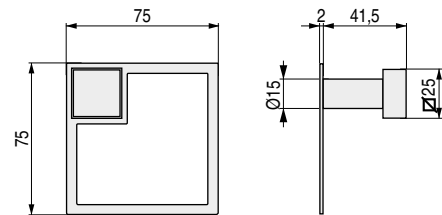

## SERIE ECCENTRIC

Percha para puerta

CÓDIGO	Material	Acabado	
382.137	acero inox.	mate	1 unidad

CÓDIGO	Descripción	Material	Acabado	
382.138	redondo	acero inox.	mate	1 unidad
382.139	cuadrado	acero inox.	mate	1 unidad