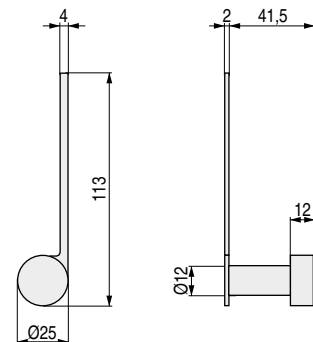

## SERIE ECCENTRIC

Percha para puerta

CÓDIGO	Material	Acabado	
382.137	acero inox.	mate	1 unidad

CÓDIGO	Descripción	Material	Acabado	
382.138	redondo	acero inox.	mate	1 unidad
382.139	cuadrado	acero inox.	mate	1 unidad