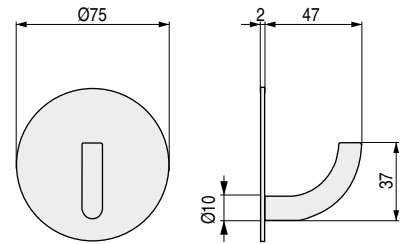

## SERIE ECCENTRIC

Percha para puerta

CÓDIGO	Material	Acabado	
382.137	acero inox.	mate	1 unidad

CÓDIGO	Descripción	Material	Acabado	
382.138	redondo	acero inox.	mate	1 unidad
382.139	cuadrado	acero inox.	mate	1 unidad