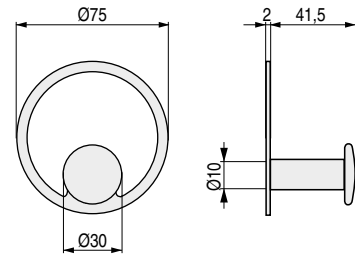

## SERIE ECCENTRIC

Percha para puerta

CÓDIGO	Material	Acabado	
382.137	acero inox.	mate	1 unidad

CÓDIGO	Descripción	Material	Acabado	
382.138	redondo	acero inox.	mate	1 unidad
382.139	cuadrado	acero inox.	mate	1 unidad

CÓDIGO	Material	Acabado	
382.142	acero inox.	mate	1 unidad