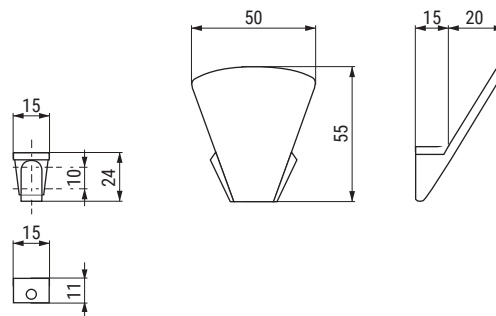

DECOR GLASS

Perchas para puerta

CÓDIGO	Material	Acabado	
819.102	zamak	chromo	1 unidad
819.103	zamak	chromo mate	1 unidad