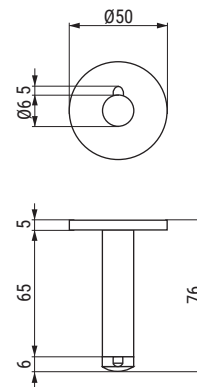

CABINE

Percha para puerta con tope de goma

- Acero inoxidable AISI 304.
- **Percha de doble función:** Para colgar la ropa y con tope de goma para evitar golpe de puerta.
- Percha con roseta de tornillos ocultos Ø6.