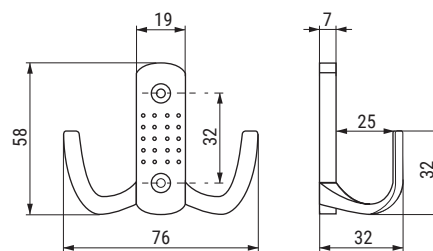

PERCHAS

DOBRA NEW

Perchas para puerta

LÍNEA ORGANITA

ACTUALIZADO EL DÍA 03/08/2021

CÓDIGO	Material	Acabado	
1386.175	zamak	chromo	100
1386.176	zamak	chromo RAL	100
1386.177	zamak	níquel satinado	100
1386.178	zamak	negro mate	100

CABINE

Percha para puerta con tope de goma

- Acero inoxidable AISI 304.
- **Percha de doble función:** Para colgar la ropa y con tope de goma para evitar golpe de puerta.
- Percha con roseta de tornillos ocultos Ø6.