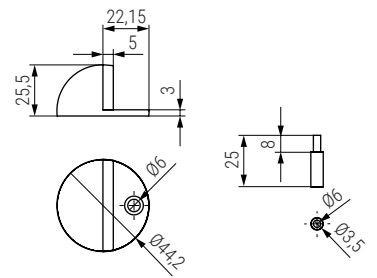

TOPINOX Tope para puerta

NUEVO EN CATALOGO

- Con goma amortiguadora.
- Adhesivo de alta calidad.
- Fijación al suelo.

CÓDIGO		Descripción	Material	
Inox 304	Inox 304 negro mate			
3522.101	3522.104	fijación tornillo	acero inox	10/100
3522.102	3522.103	adhesivo 3M	acero inox	10/100