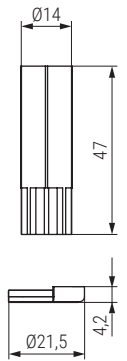

TOPES

STOPPINO-1 Tope para puerta embutir magnetico

NUEVO
EN
CATALOGO

CÓDIGO

Material

Acabado

375.201

acero-plástico

cromo

1kit

STOPPINO-2 Tope para puerta embutir magnetico

NUEVO
EN
CATALOGO

CÓDIGO

Material

Gris
375.206Negro
375.207Blanco
375.208

acero-plástico

1kit

STOPPINO-X Tope para puerta embutir magnetico

NUEVO
EN
CATALOGO

CÓDIGO

Material

Gris
375.211Negro
375.212Blanco
375.213

acero-plástico

1kit