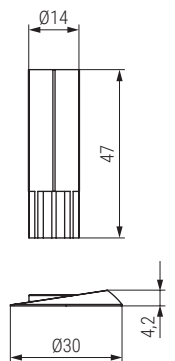

TOPES

STOPPINO-1 Tope para puerta embutir magnetico

NUEVO
EN
CATALOGO

CÓDIGO

Material

Acabado

375.201

acero-plástico

cromo

1kit

STOPPINO-2 Tope para puerta embutir magnetico

NUEVO
EN
CATALOGO

CÓDIGO

Material

Gris
375.206Negro
375.207Blanco
375.208

acero-plástico

1kit

STOPPINO-X Tope para puerta embutir magnetico

NUEVO
EN
CATALOGO

CÓDIGO

Material

Gris
375.211Negro
375.212Blanco
375.213

acero-plástico

1kit