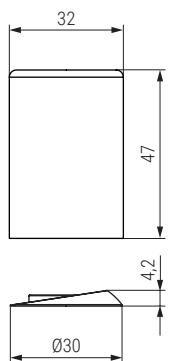

TOPES

STOPPINO-1 Tope para puerta embutir magnetico

NUEVO
EN
CATALOGO

CÓDIGO

Material

Acabado

375.201

acero-plástico

cromo

1kit

STOPPINO-2 Tope para puerta embutir magnetico

NUEVO
EN
CATALOGO

CÓDIGO

Material

Gris
375.206Negro
375.207Blanco
375.208

acero-plástico

1kit

STOPPINO-X Tope para puerta embutir magnetico

NUEVO
EN
CATALOGO

CÓDIGO

Material

Gris
375.211Negro
375.212Blanco
375.213

acero-plástico

1kit