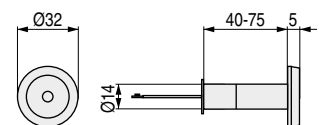

MIRILLAS ÓPTICAS Y DIGITALES

MIRITA O

Mirillas ópticas para puertas de entrada

CÓDIGO	L	Material	Acabado	
3.280	15-25	latón	chromo	1 unidad
1113.16	15-25	latón	pulido	1 unidad
1113.36	25-42	latón	chromo	1 unidad
1113.15	25-42	latón	pulido	1 unidad
3520.1	35-50	latón	pulido	1 unidad
1113.35	35-60	latón	chromo	1 unidad
1113.34	35-60	latón	níquel satinado	1 unidad
1113.37	35-60	latón	pulido	1 unidad

MIRITA D

Mirillas digitales para puertas de entrada

Tamaño de la pantalla 3,2 inch LCD.
 Ángulo de visión 120°.
 Sensor: 1,3 Mega Pixel CMOS
 Fuente de alimentación 3 baterías AAA

- Imagen clara y nítida.
- Rápida respuesta: 1 segundo después de pulsar el botón.
- Fácil manejo: Pulsar el botón y la imagen aparece.
- El producto se apagará a los 10 segundos para ahorrar batería.
- Fácil instalación sin daño en la puerta.
- No muestra imagen desde el exterior, para así proteger la privacidad de la habitación interior.

- Para puertas de 40 hasta 75mm. de grosor.
- 3 pilas incluidas.

CÓDIGO	Material	Acabado	
3507.2	plástico-latón	plata	1 unidad
3507.4	plástico-latón	oro	1 unidad