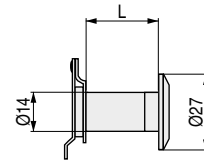

MIRILLAS ÓPTICAS Y DIGITALES

MIRITA O

Mirillas ópticas para puertas de entrada

CÓDIGO	L	Material	Acabado	
3.280	15-25	latón	chromo	1 unidad
1113.16	15-25	latón	pulido	1 unidad
1113.36	25-42	latón	chromo	1 unidad
1113.15	25-42	latón	pulido	1 unidad
3520.1	35-50	latón	pulido	1 unidad
1113.35	35-60	latón	chromo	1 unidad
1113.34	35-60	latón	níquel satinado	1 unidad
1113.37	35-60	latón	pulido	1 unidad

MIRITA D

Mirillas digitales para puertas de entrada

Tamaño de la pantalla 3,2 inch LCD.
 Ángulo de visión 120°.
 Sensor: 1,3 Mega Pixel CMOS
 Fuente de alimentación 3 baterías AAA

- Imagen clara y nítida.
- Rápida respuesta: 1 segundo después de pulsar el botón.
- Fácil manejo: Pulsar el botón y la imagen aparece.
- El producto se apagará a los 10 segundos para ahorrar batería.
- Fácil instalación sin daño en la puerta.
- No muestra imagen desde el exterior, para así proteger la privacidad de la habitación interior.

- Para puertas de 40 hasta 75mm. de grosor.
- 3 pilas incluidas.

CÓDIGO	Material	Acabado	
3507.2	plástico-latón	plata	1 unidad
3507.4	plástico-latón	oro	1 unidad