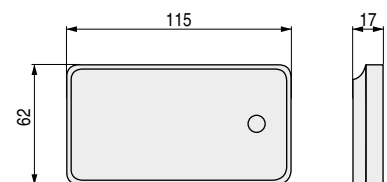

MIRILLAS ÓPTICAS Y DIGITALES

MIRITA O

Mirillas ópticas para puertas de entrada

CÓDIGO	L	Material	Acabado	
3.280	15-25	latón	chromo	1 unidad
1113.16	15-25	latón	pulido	1 unidad
1113.36	25-42	latón	chromo	1 unidad
1113.15	25-42	latón	pulido	1 unidad
3520.1	35-50	latón	pulido	1 unidad
1113.35	35-60	latón	chromo	1 unidad
1113.34	35-60	latón	níquel satinado	1 unidad
1113.37	35-60	latón	pulido	1 unidad

MIRITA D

Mirillas digitales para puertas de entrada

Tamaño de la pantalla 3,2 inch LCD.
 Ángulo de visión 120°.
 Sensor: 1,3 Mega Pixel CMOS
 Fuente de alimentación 3 baterías AAA

- Imagen clara y nítida.
- Rápida respuesta: 1 segundo después de pulsar el botón.
- Fácil manejo: Pulsar el botón y la imagen aparece.
- El producto se apagará a los 10 segundos para ahorrar batería.
- Fácil instalación sin daño en la puerta.
- No muestra imagen desde el exterior, para así proteger la privacidad de la habitación interior.

- Para puertas de 40 hasta 75mm. de grosor.
- 3 pilas incluidas.

CÓDIGO	Material	Acabado	
3507.2	plástico-latón	plata	1 unidad
3507.4	plástico-latón	oro	1 unidad