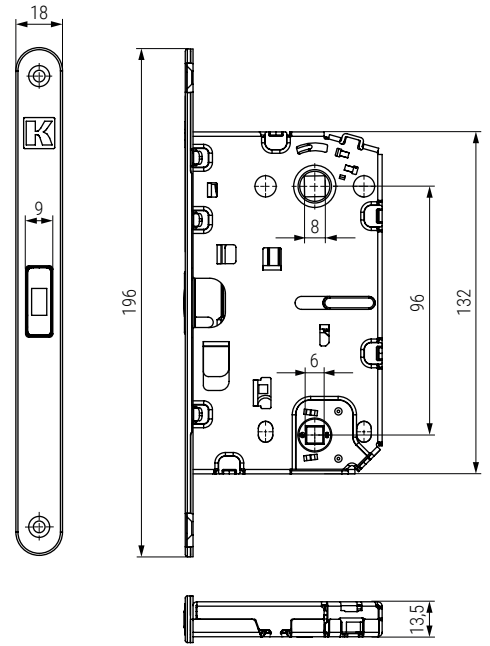

SPINOFF BASIC Picaporte magnético de embutir para baño
Recessed magnetic bathroom latch

ZINC ALLOY

STEEL

Código
Code

Material

Acabado
Finish

797.451	acero/steel	chromo satinado/satin chrome	1/30
797.452	acero/steel	oro satinado/satin gold	1/30
797.453	acero/steel	blanco mate/matt white	1/30
797.454	acero/steel	negro mate/matt black	1/30