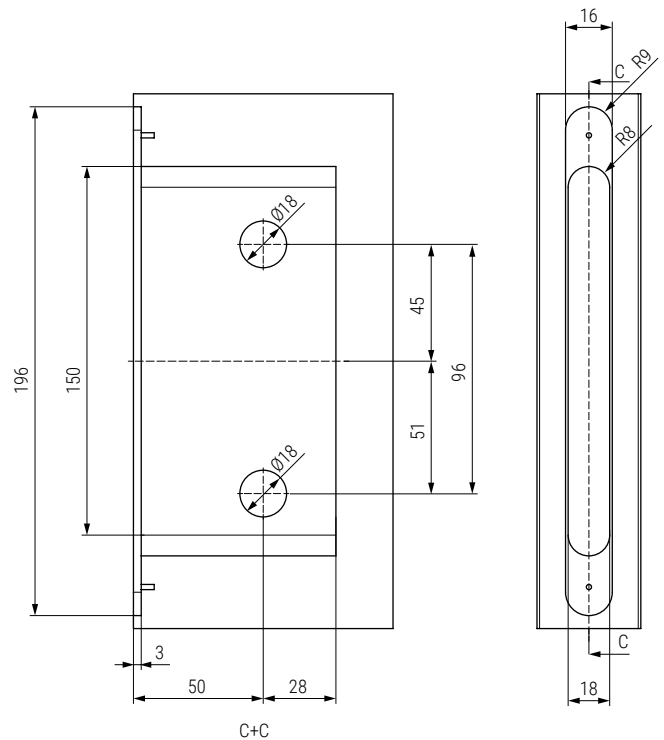

SPINOFF BASIC Picaporte magnético de embutir para baño
Recessed magnetic bathroom latch

ZINC ALLOY

STEEL

Código
Code

Material

Acabado
Finish

797.451	acero/steel	chromo satinado/satin chrome	1/30
797.452	acero/steel	oro satinado/satin gold	1/30
797.453	acero/steel	blanco mate/matt white	1/30
797.454	acero/steel	negro mate/matt black	1/30