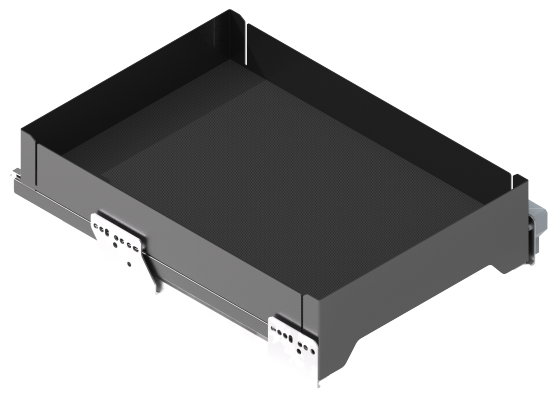

C

B

B

A

A

	NOMBRE	FIRMA	FECHA	DESCRIPCIÓN:
DIBUJ.	AG		24/02/2022	Bandeja NOVA FLAT Con base antideslizante. 40 kg
VERIF.	AG			Para espesores 16-19 mm.
APROB.				Con guías ocultas con cierre amortiguado. Extracción total
FABR.				
CALID.				
				Cantidad: 1 unidad

Verdú®

Cód. Artículo:	Modulo	Acabado	Material	Ancho	Alto	Fondo
1008.231	300	antracita	acero	262-268	485	496
1008.232	400	antracita	acero	362-368	485	496
1008.233	300	antracita	acero	262-268	485	496
1008.234	400	antracita	acero	362-368	485	496