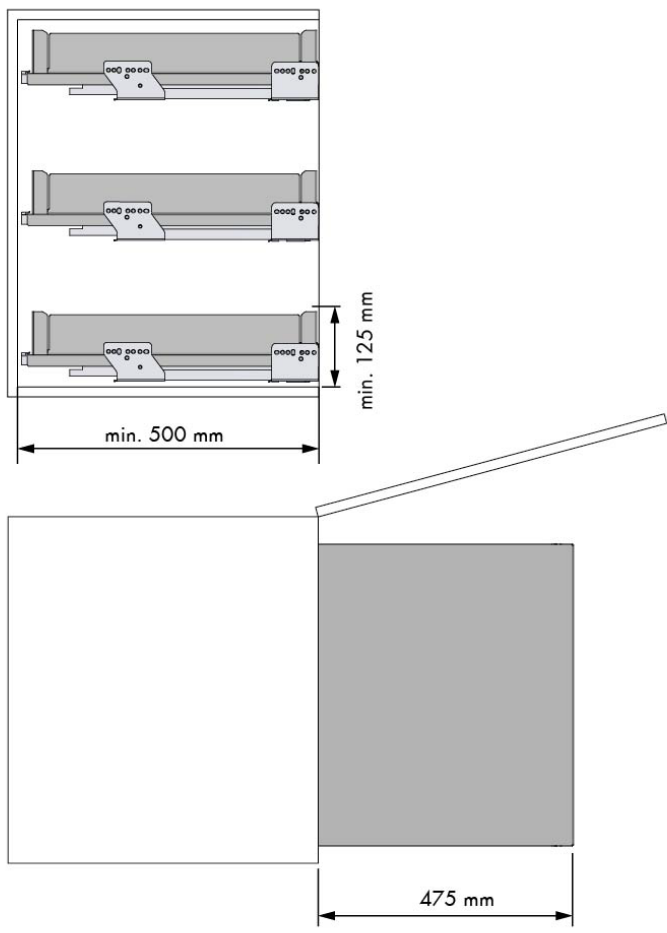

C

B

B

A

A

	NOMBRE	FIRMA	FECHA	DESCRIPCIÓN:
DIBUJ.	AG		24/02/2022	Bandeja NOVA FLAT Con base antideslizante. 40 kg
VERIF.	AG			Para espesores 16-19 mm.
APROB.				Con guías ocultas con cierre amortiguado. Extracción total
FABR.				
CALID.				
				Cantidad: 1 unidad

Verdú®

Cód. Artículo:	Modulo	Acabado	Material	Ancho	Alto	Fondo
1008.231	300	antracita	acero	262-268	485	496
1008.232	400	antracita	acero	362-368	485	496
1008.233	300	antracita	acero	262-268	485	496
1008.234	400	antracita	acero	362-368	485	496

A4

www.verdustore.com

Peso:

ESCALA:

HOJA 1 DE 1

4 3 2 1