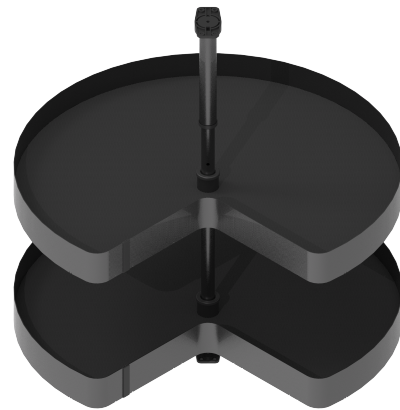

| Ref. | Ø | A | B |
|---------------------------|--------|-------------|-------------|
| 49100014/07 - 49101014/07 | 710 mm | min. 760 mm | min. 460 mm |
| 49102014/07 - 49103014/07 | 810 mm | min. 860 mm | min. 510 mm |

| | NOMBRE | FIRMA | FECHA | DESCRIPCIÓN: |
|--------|--------|-------|------------|---|
| DIBUJ. | AG | | 24/02/2022 | Bandeja giratorias 270° NOVA FLAT Con base antideslizante. |
| VERIF. | AG | | | 20 kg por bandeja |
| APROB. | | | | Con guías ocultas con cierre amortiguado. |
| FABR. | | | | |
| CALID. | | | | |

Verdú®

| Cód. Artículo: | Ø | Acabado | Material |
|----------------|-----|-----------|----------------|
| 1008.271 | 710 | antracita | acero/melamina |
| 1008.272 | 710 | antracita | acero/melamina |
| 1008.273 | 810 | antracita | acero/melamina |
| 1008.274 | 810 | antracita | acero/melamina |