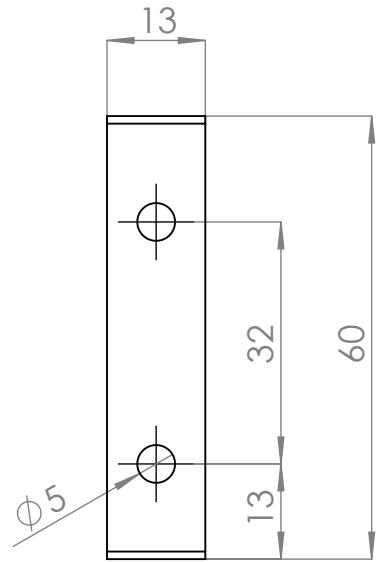

4 3 2 1

F

F

E

E

D

D