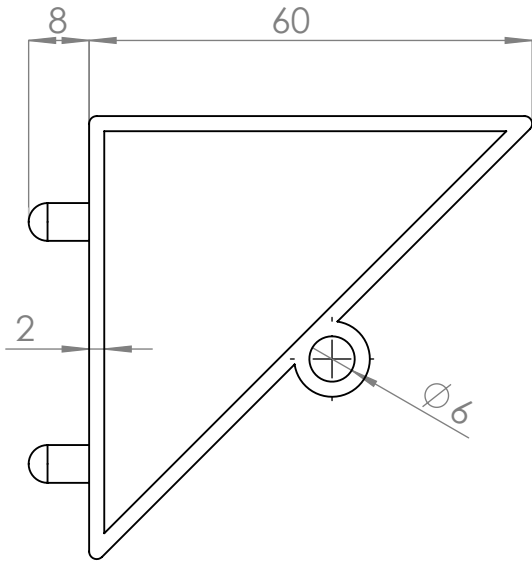

4 3 2 1

F

F

E

E

D

D