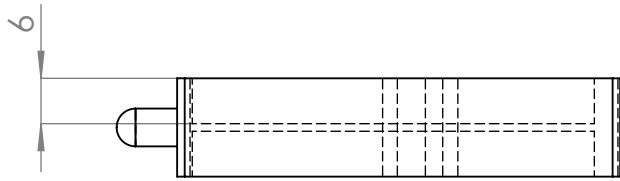

4 3 2 1

F

F

E

E

D

D

C

C

B

B

A

A

	NOMBRE	FIRMA	FECHA	DESCRIPCIÓN: Ecuadra colgador C/Pitón Modelo COPITO
DIBUJ.	AG		12/05/2022	
VERIF.	AG			
APROB.				
FABR.				
CALID.				Unidades envase: 1.000 unidad
				Unidades embalaje:
				PESO: 0,008kg.

Verdú®			
Cód. Artículo:	Acabado	Material	
1044.39	blanco	plástico	
			A4
ESCALA:1:1		HOJA 1 DE 1	

www.verdustore.com

4 3 2 1