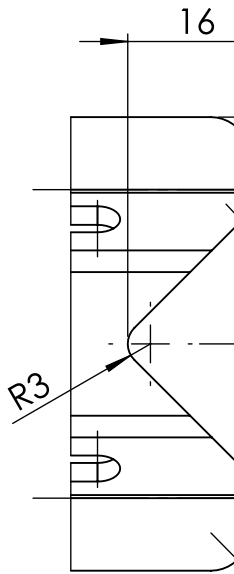

SCHNITT A-A

SCHNITT C-C
MABSTAB 1 : 1

DETAIL D
MABSTAB 1

DETAIL B
MABSTAB 2 : 1

Index	Change
 	Description: V-Leiste 350x60x16, vz