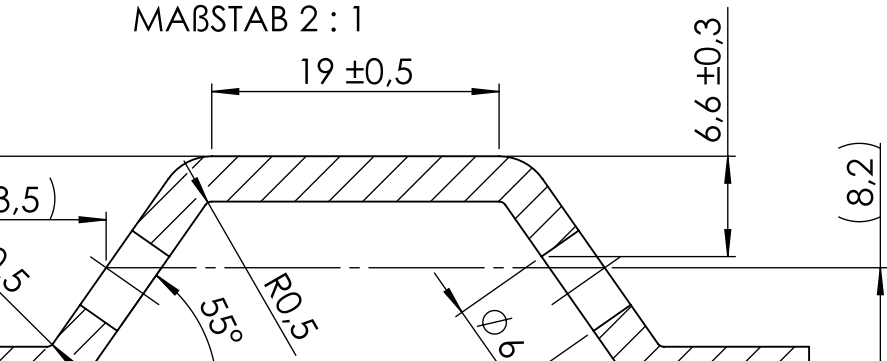

SCHNITT A-A

SCHNITT C-C
MABSTAB 1 : 1

DETAIL D
MABSTAB 1

DETAIL B
MABSTAB 2 : 1

Index	Change
 	Description: V-Leiste 350x60x16, vz