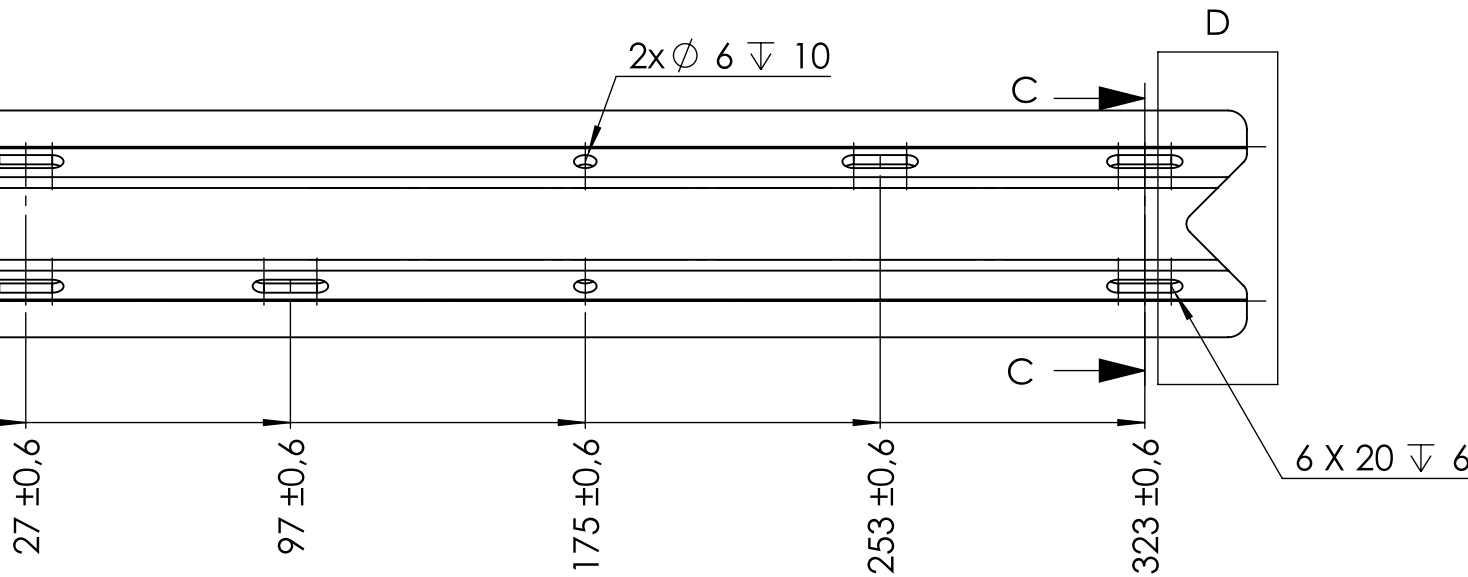

SCHNITT A-A

SCHNITT C-C
MABSTAB 1 : 1

DETAIL D
MABSTAB 1

DETAIL B
MABSTAB 2 : 1

Index	Change
 	Description: V-Leiste 350x60x16, vz