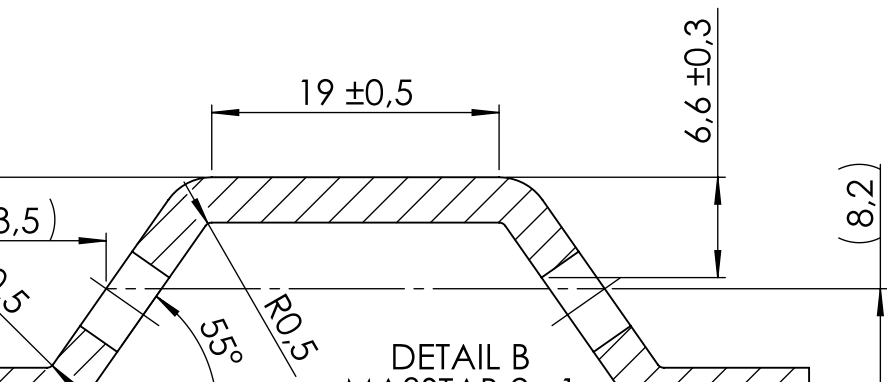

SCHNITT C-C
MAßSTAB 1 : 1

a	Position LL mit Toleranz geändert Alt 7,1 => Neu 6,6 ± 0,3 Gesamthöhe auf 15,6mm ± 0,4 geändert
Index	Change
 	Description V-Leiste 600x60x16, vz