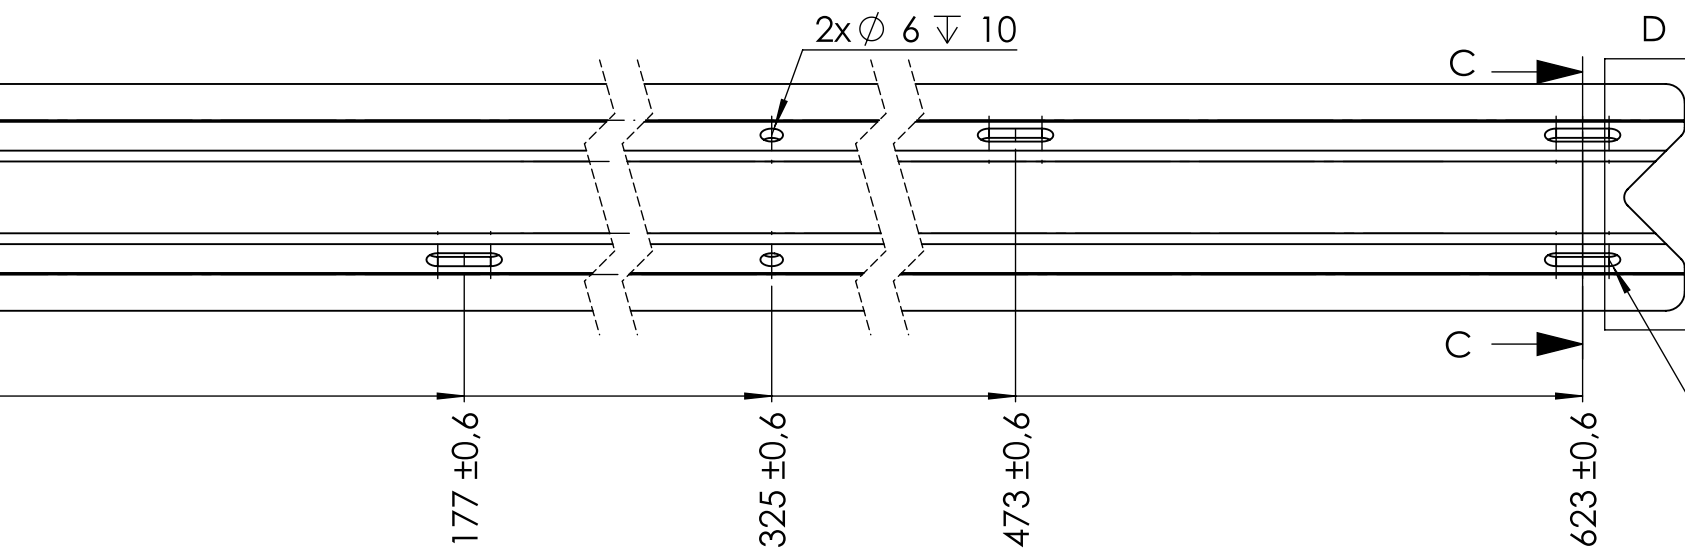

SCHNITT A-A

SCHNITT C-C  
MAßSTAB 1 : 1

a	Position LL mit Toleranz geändert Alt 7,1 => Neu 6,6 ± 0,3 Gesamthöhe auf 15,6mm ± 0,4 geändert
Index	Change
 	Description <b>V-Leiste 650x60x16, vz</b>