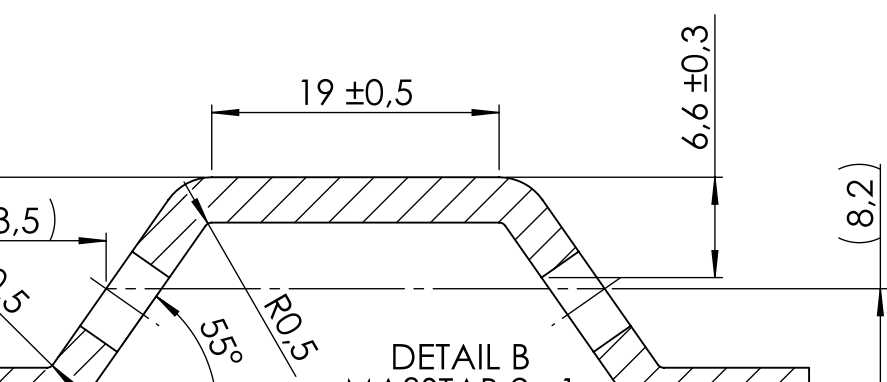

SCHNITT A-A

SCHNITT C-C  
MAßSTAB 1 : 1

a	Position LL mit Toleranz geändert Alt 7,1 => Neu 6,6 ± 0,3 Gesamthöhe auf 15,6mm ± 0,4 geändert
Index	Change
 	Description <b>V-Leiste 650x60x16, vz</b>