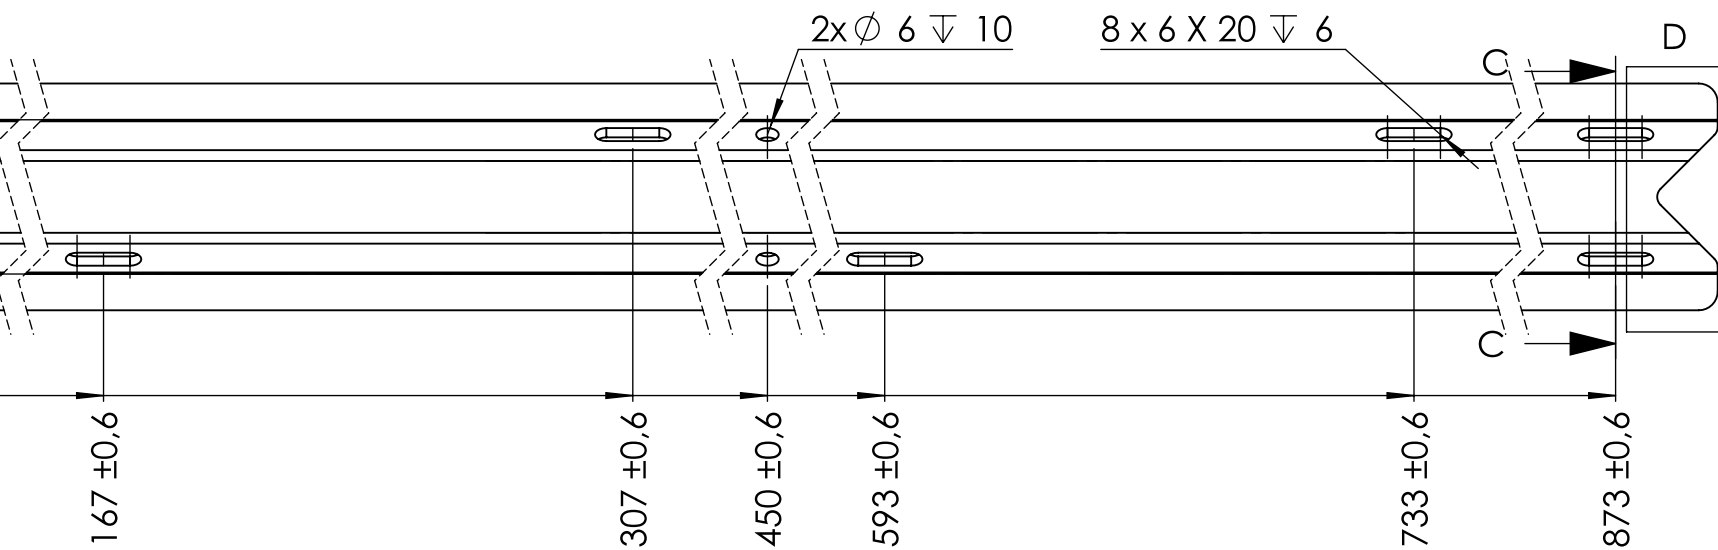

SCHNITT A-A

SCHNITT C-C
MAßSTAB 1 : 1

a	Position LL mit Toleranz geändert Alt 7,1 => Neu 6,6 ± 0,3 Gesamthöhe auf 15,6mm ± 0,4 geändert
Index	Change
 	Description V-Leiste 900x60x16, vz