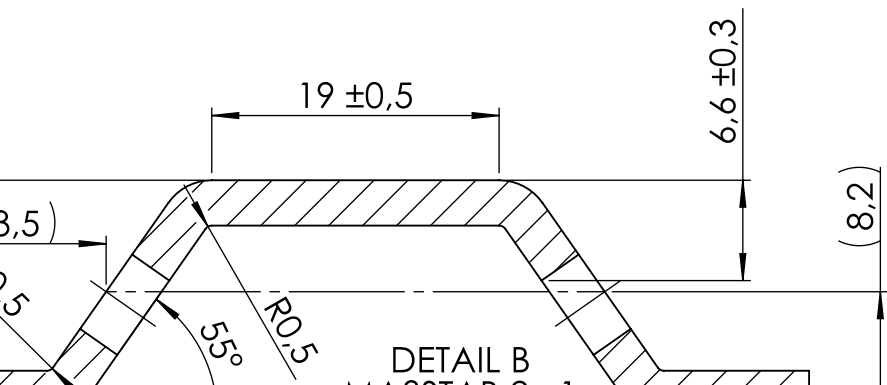

SCHNITT A-A

SCHNITT C-C
MAßSTAB 1 : 1

a	Position LL mit Toleranz geändert Alt 7,1 => Neu 6,6 ± 0,3 Gesamthöhe auf 15,6mm ± 0,4 geändert
Index	Change
 	Description V-Leiste 900x60x16, vz