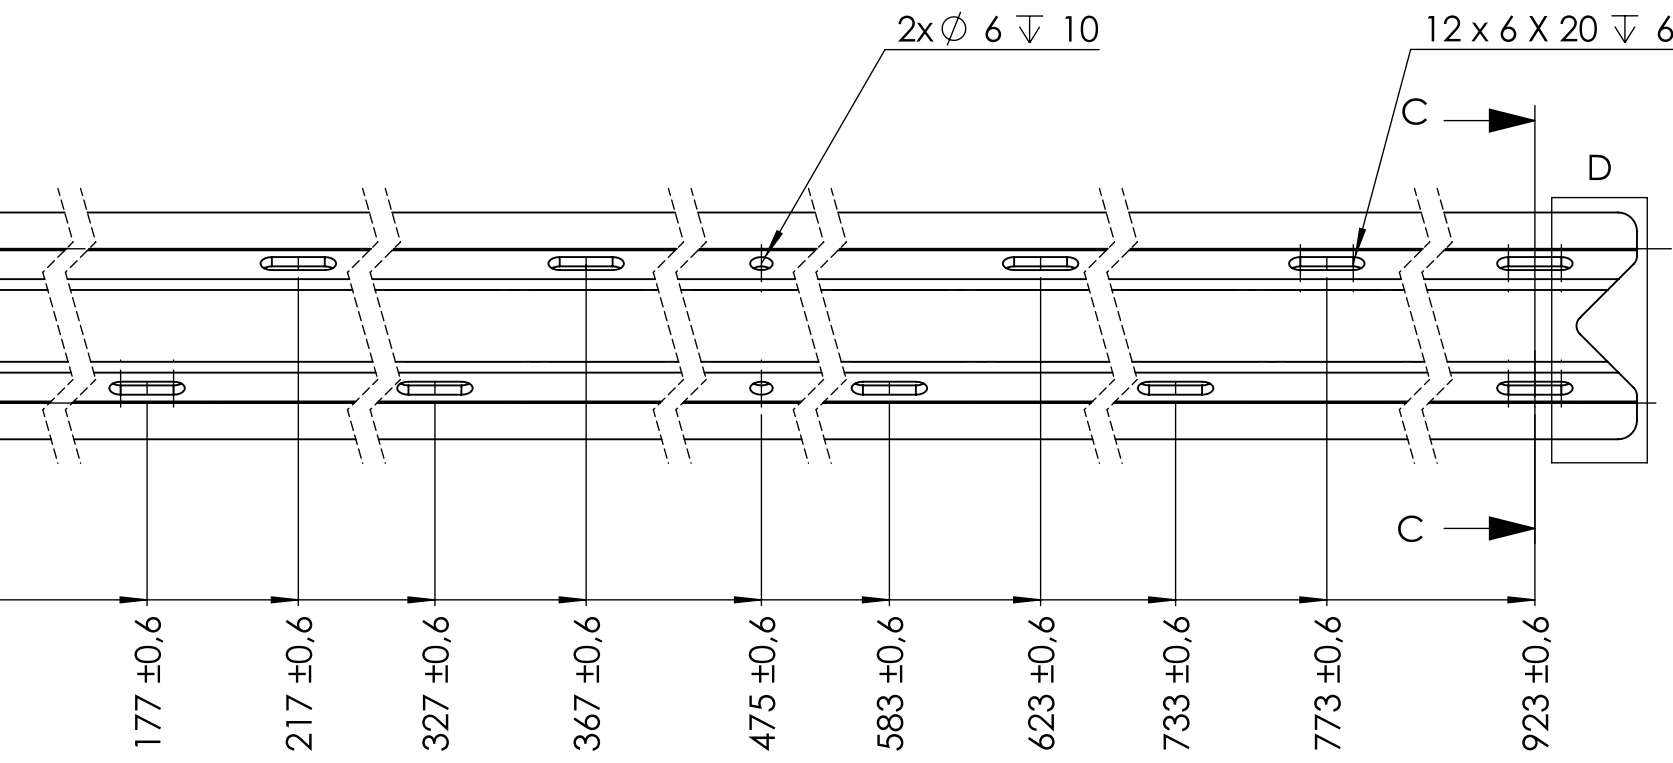

SCHNITT A-A

SCHNITT C-C  
MAßSTAB 1 : 1

a	Position LL mit Toleranz geändert Alt 7,1 => Neu 6,6 ± 0,3 Gesamthöhe auf 15,6mm ± 0,4 geändert
Index	Change
	Description <b>V-Leiste 950x60x16, vz</b>