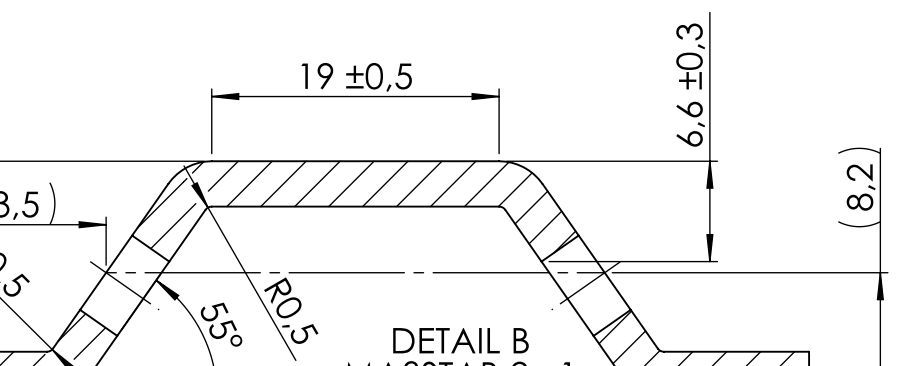

SCHNITT A-A

SCHNITT C-C  
MAßSTAB 1 : 1

a	Position LL mit Toleranz geändert Alt 7,1 => Neu 6,6 ± 0,3 Gesamthöhe auf 15,6mm ± 0,4 geändert
Index	Change
	Description <b>V-Leiste 950x60x16, vz</b>