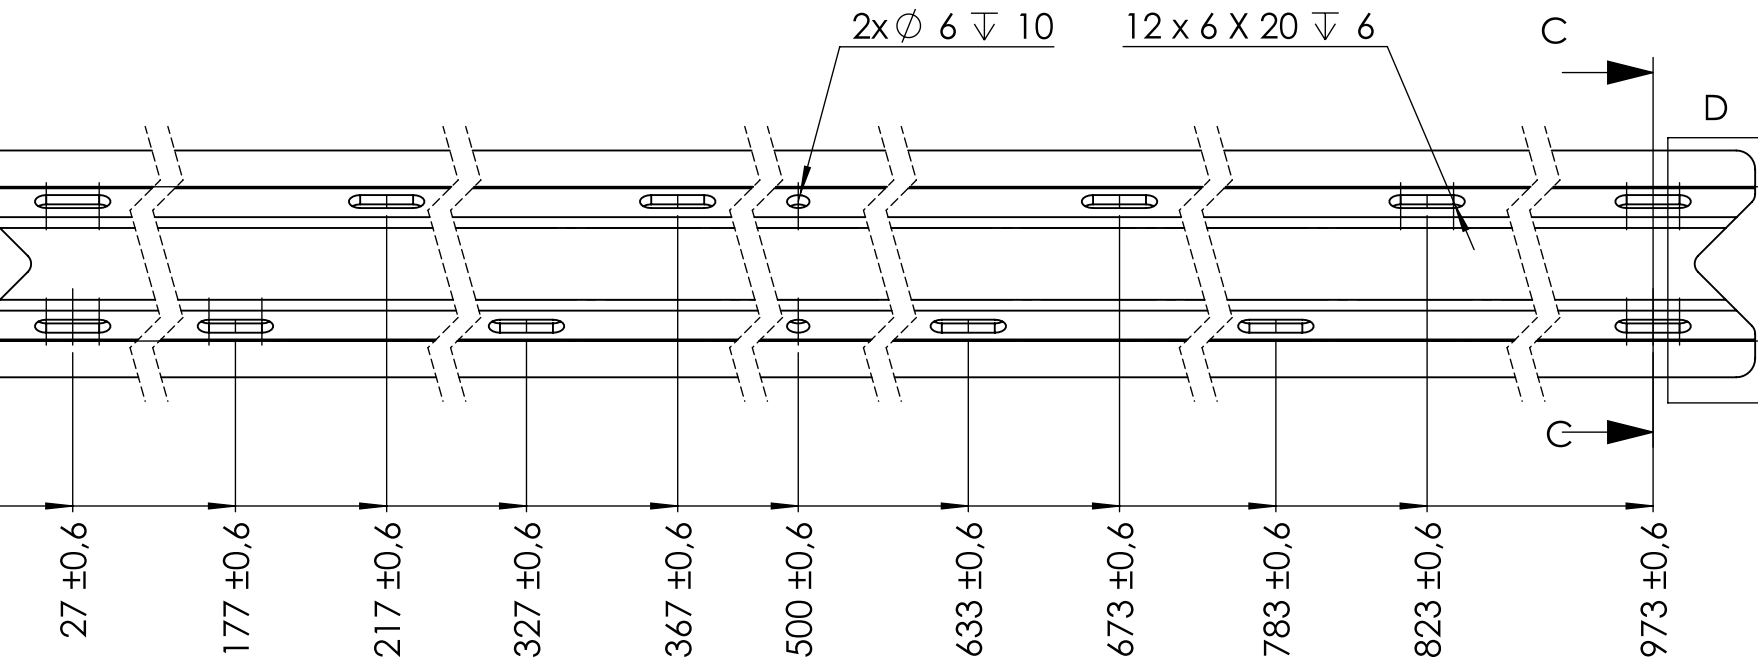

SCHNITT A-A

SCHNITT C-C
MAßSTAB 1 : 1

a	Position LL mit Toleranz geändert Alt 7,1 => Neu 6,6 ± 0,3 Gesamthöhe auf 15,6mm ± 0,4 geändert
Index	Change

Description :

V-Leiste 1000x60x16, vz