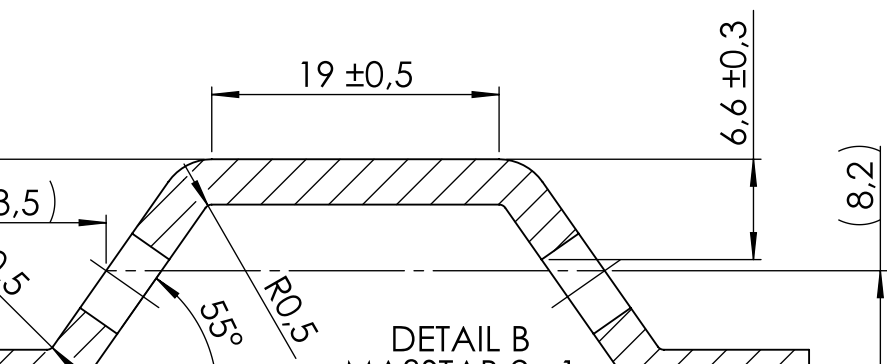

SCHNITT A-A

SCHNITT C-C
MAßSTAB 1 : 1

a	Position LL mit Toleranz geändert Alt 7,1 => Neu 6,6 ± 0,3 Gesamthöhe auf 15,6mm ± 0,4 geändert
Index	Change

Description :

V-Leiste 1000x60x16, vz